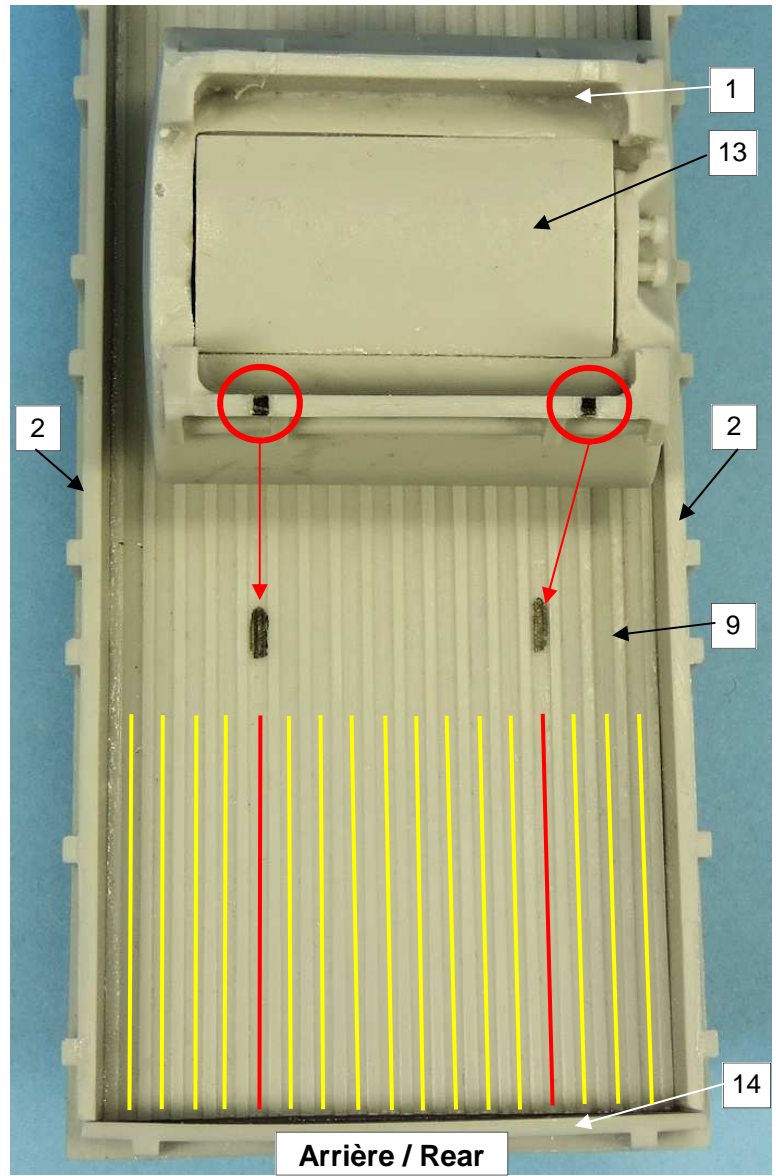

Ce modèle est fabriqué par **Quarter Kit Modèle Shop**
10, passage du charolais 75012 Paris France
Tél./Phone: (33) 01.44.75.01.61
E-mail: info@quarter-kit.com Web site: www.quarter-kit.com