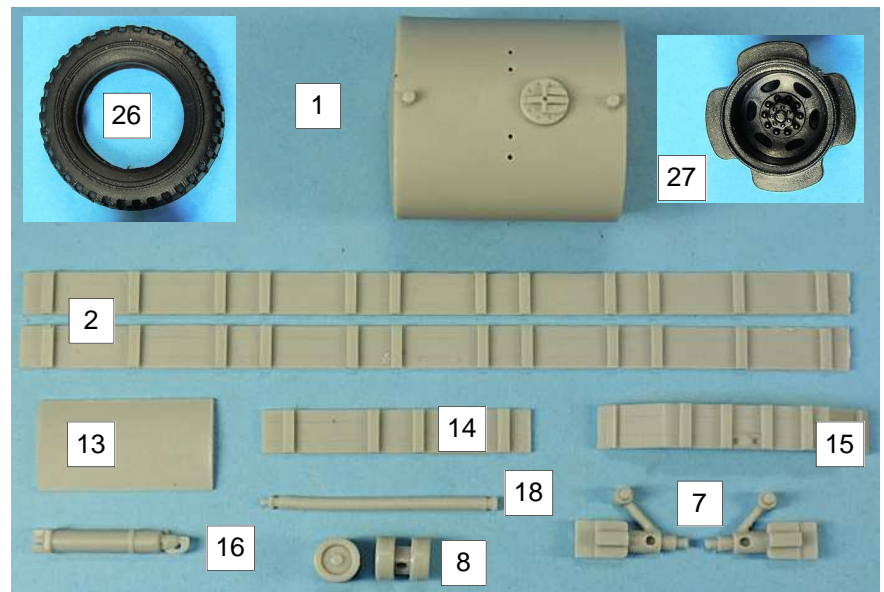

Nomenclature GAS50270K Remorque 14 tons citerne		
N°	Désignation	Qte
1	Citerne	4
2	Ridelle G et D	1+1
3	Manivelle	1
4	Support roue de secours	1
5	Feux arrière G et D	1+1
6	Rallonge	2
7	Support roue G et D	1+1
8	Roues	2
9	Plateau	1
10	Coffre	1
11	Roue de secours	1
12	Suspensions	1
13	Dessous citerne	4
14	Ridelle arrière	1
15	Ridelle avant	1
16	Extincteur	2
17	Cône extincteur	2
18	Tuyau	4
19	Robinet	2
20	Bouchons	8
21	Poignée	4
22	Connecteur D + G	1+1
23	Tige laiton Ø 1.5 x 20mm	
24	Tige laiton Ø 0.8 x 75mm	
25	Câble 40mm	
26	Pneus	4
27	Jantes	2

Si vous avez des pièces défectueuses ou manquantes, n'hésitez pas à nous contacter.
If you have faulty or missing parts, don't hesitate to contact us.