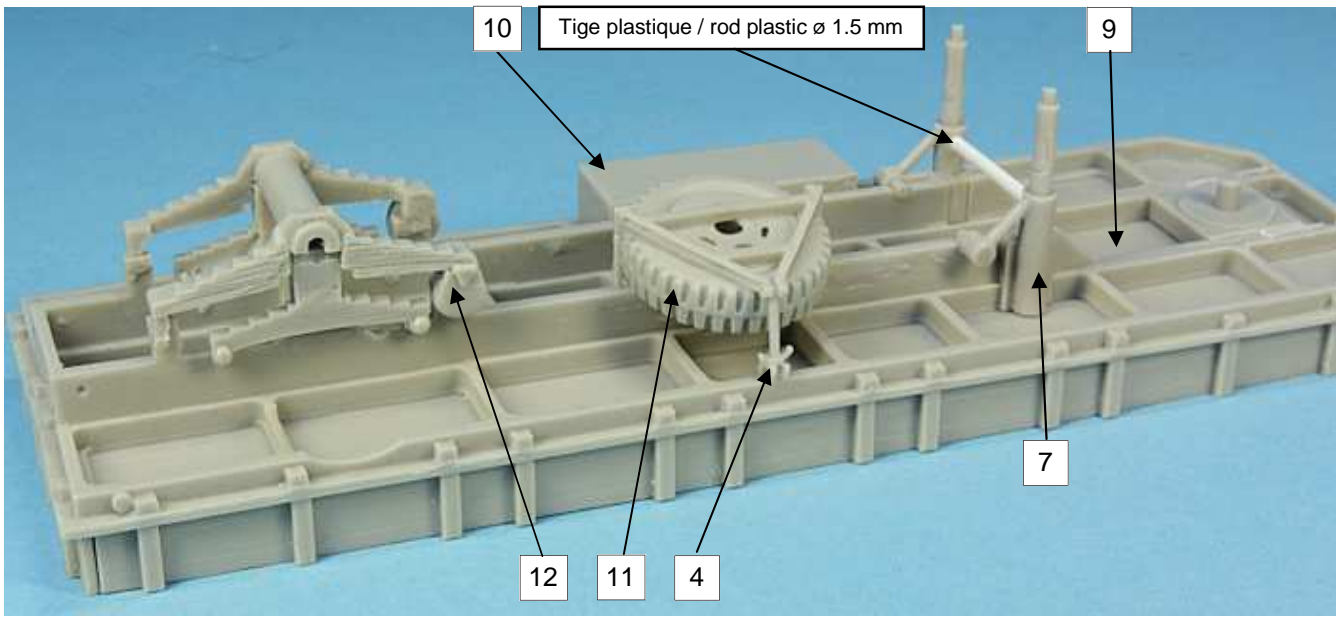

Ce modèle est fabriqué par **Quarter Kit Modèle Shop**
10, passage du charolais 75012 Paris France
Tél./Phone: (33) 01.44.75.01.61
E-mail: info@quarter-kit.com Web site: www.quarter-kit.com