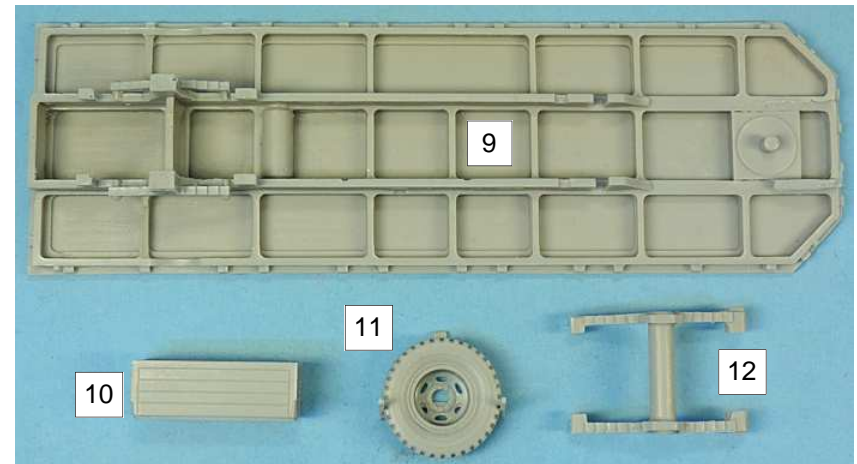

Nomenclature GAS50270K Remorque 14 tons citerne		
N°	Désignation	Qte
1	Citerne	4
2	Ridelle G et D	1+1
3	Manivelle	1
4	Support roue de secours	1
5	Feux arrière G et D	1+1
6	Rallonge	2
7	Support roue G et D	1+1
8	Roues	2
9	Plateau	1
10	Coffre	1
11	Roue de secours	1
12	Suspensions	1
13	Dessous citerne	4
14	Ridelle arrière	1
15	Ridelle avant	1
16	Extincteur	2
17	Cône extincteur	2
18	Tuyau	4
19	Robinet	2
20	Bouchons	8
21	Poignée	4
22	Connecteur D + G	1+1
23	Tige laiton Ø 1.5 x 20mm	
24	Tige laiton Ø 0.8 x 75mm	
25	Câble 40mm	
26	Pneus	4
27	Jantes	2

Si vous avez des pièces défectueuses ou manquantes, n'hésitez pas à nous contacter.
If you have faulty or missing parts, don't hesitate to contact us.