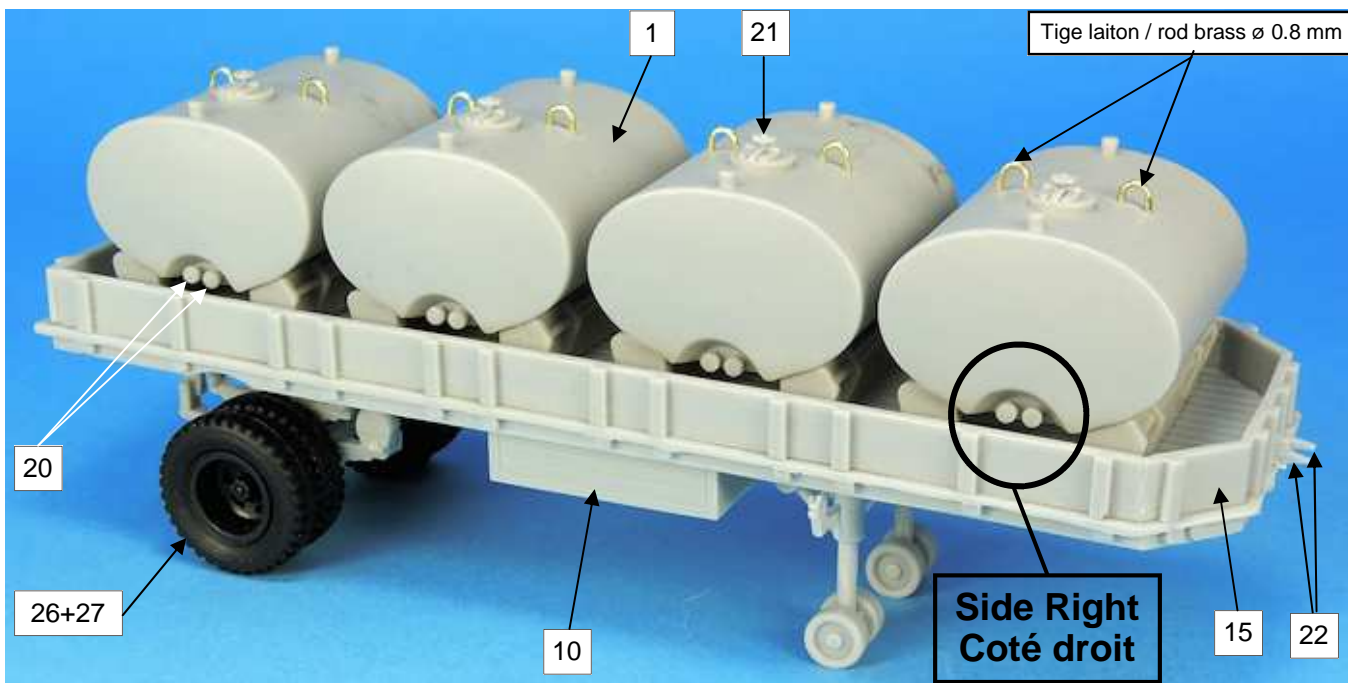

Ce modèle est fabriqué par **Quarter Kit Modèle Shop**
10, passage du charolais 75012 Paris France
Tél./Phone: (33) 01.44.75.01.61
E-mail: info@quarter-kit.com Web site: www.quarter-kit.com