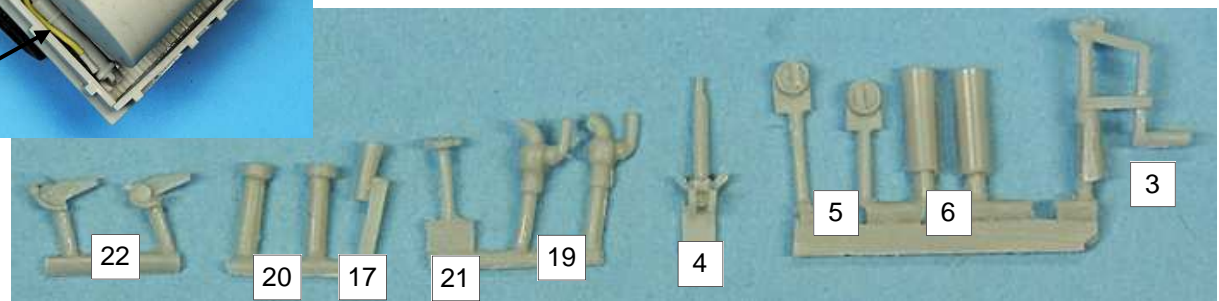

Nomenclature GAS50270K Remorque 14 tons citerne		
N°	Désignation	Qte
1	Citerne	4
2	Ridelle G et D	1+1
3	Manivelle	1
4	Support roue de secours	1
5	Feux arrière G et D	1+1
6	Rallonge	2
7	Support roue G et D	1+1
8	Roues	2
9	Plateau	1
10	Coffre	1
11	Roue de secours	1
12	Suspensions	1
13	Dessous citerne	4
14	Ridelle arrière	1
15	Ridelle avant	1
16	Extincteur	2
17	Cône extincteur	2
18	Tuyau	4
19	Robinet	2
20	Bouchons	8
21	Poignée	4
22	Connecteur D + G	1+1
23	Tige laiton Ø 1.5 x 20mm	
24	Tige laiton Ø 0.8 x 75mm	
25	Câble 40mm	
26	Pneus	4
27	Jantes	2

Si vous avez des pièces défectueuses ou manquantes, n'hésitez pas à nous contacter.
If you have faulty or missing parts, don't hesitate to contact us.