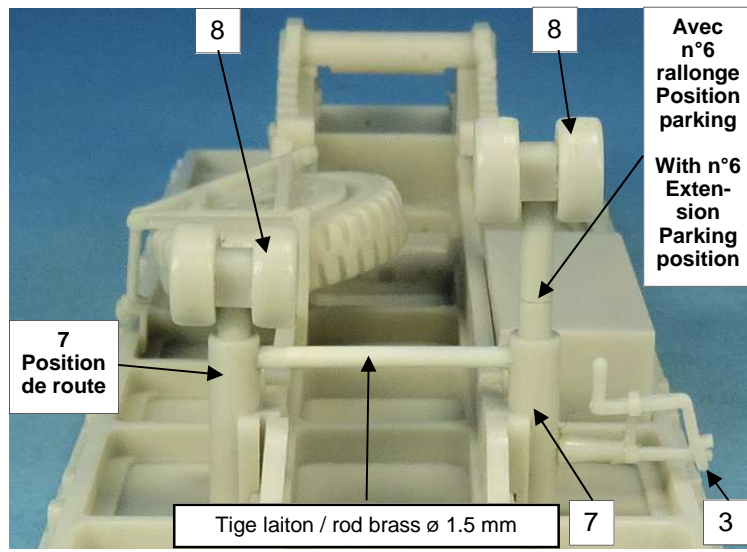

Nomenclature GAS50270K Remorque 14 tons citerne		
N°	Désignation	Qte
1	Citerne	4
2	Ridelle G et D	1+1
3	Manivelle	1
4	Support roue de secours	1
5	Feux arrière G et D	1+1
6	Rallonge	2
7	Support roue G et D	1+1
8	Roues	2
9	Plateau	1
10	Coffre	1
11	Roue de secours	1
12	Suspensions	1
13	Dessous citerne	4
14	Ridelle arrière	1
15	Ridelle avant	1
16	Extincteur	2
17	Cône extincteur	2
18	Tuyau	4
19	Robinet	2
20	Bouchons	8
21	Poignée	4
22	Connecteur D + G	1+1
23	Tige laiton Ø 1.5 x 20mm	
24	Tige laiton Ø 0.8 x 75mm	
25	Câble 40mm	
26	Pneus	4
27	Jantes	2

Si vous avez des pièces défectueuses ou manquantes, n'hésitez pas à nous contacter.
If you have faulty or missing parts, don't hesitate to contact us.