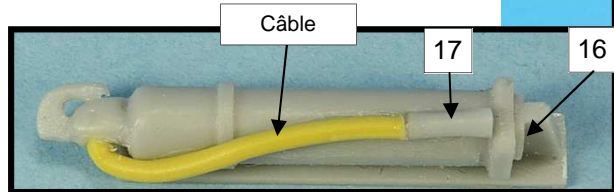

Nomenclature GAS50270K Remorque 14 tons citerne		
N°	Désignation	Qte
1	Citerne	4
2	Ridelle G et D	1+1
3	Manivelle	1
4	Support roue de secours	1
5	Feux arrière G et D	1+1
6	Rallonge	2
7	Support roue G et D	1+1
8	Roues	2
9	Plateau	1
10	Coffre	1
11	Roue de secours	1
12	Suspensions	1
13	Dessous citerne	4
14	Ridelle arrière	1
15	Ridelle avant	1
16	Extincteur	2
17	Cône extincteur	2
18	Tuyau	4
19	Robinet	2
20	Bouchons	8
21	Poignée	4
22	Connecteur D + G	1+1
23	Tige laiton Ø 1.5 x 20mm	
24	Tige laiton Ø 0.8 x 75mm	
25	Câble 40mm	
26	Pneus	4
27	Jantes	2

Si vous avez des pièces défectueuses ou manquantes, n'hésitez pas à nous contacter.
If you have faulty or missing parts, don't hesitate to contact us.