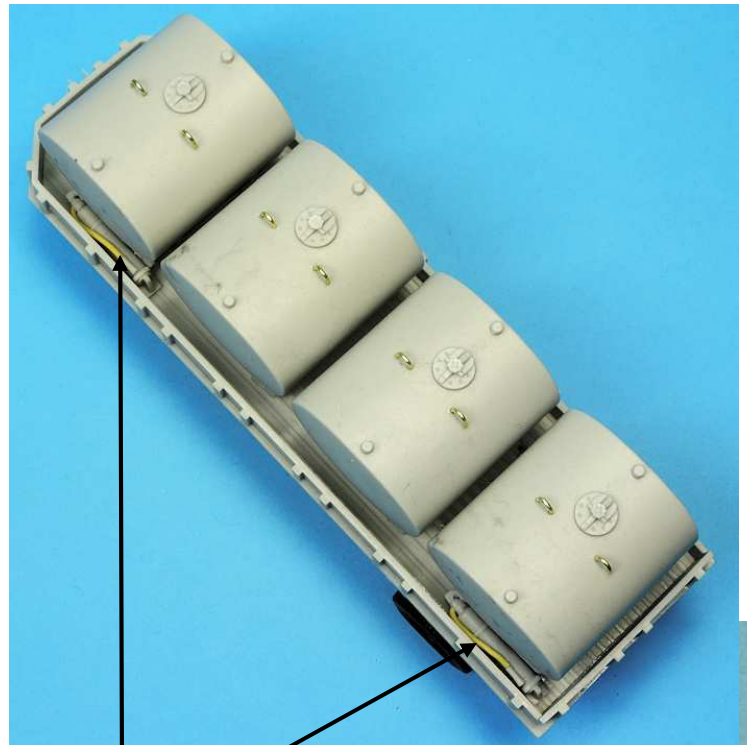

Nomenclature GAS50270K Remorque 14 tons citerne		
N°	Désignation	Qte
1	Citerne	4
2	Ridelle G et D	1+1
3	Manivelle	1
4	Support roue de secours	1
5	Feux arrière G et D	1+1
6	Rallonge	2
7	Support roue G et D	1+1
8	Roues	2
9	Plateau	1
10	Coffre	1
11	Roue de secours	1
12	Suspensions	1
13	Dessous citerne	4
14	Ridelle arrière	1
15	Ridelle avant	1
16	Extincteur	2
17	Cône extincteur	2
18	Tuyau	4
19	Robinet	2
20	Bouchons	8
21	Poignée	4
22	Connecteur D + G	1+1
23	Tige laiton Ø 1.5 x 20mm	
24	Tige laiton Ø 0.8 x 75mm	
25	Câble 40mm	
26	Pneus	4
27	Jantes	2

Si vous avez des pièces défectueuses ou manquantes, n'hésitez pas à nous contacter.
If you have faulty or missing parts, don't hesitate to contact us.