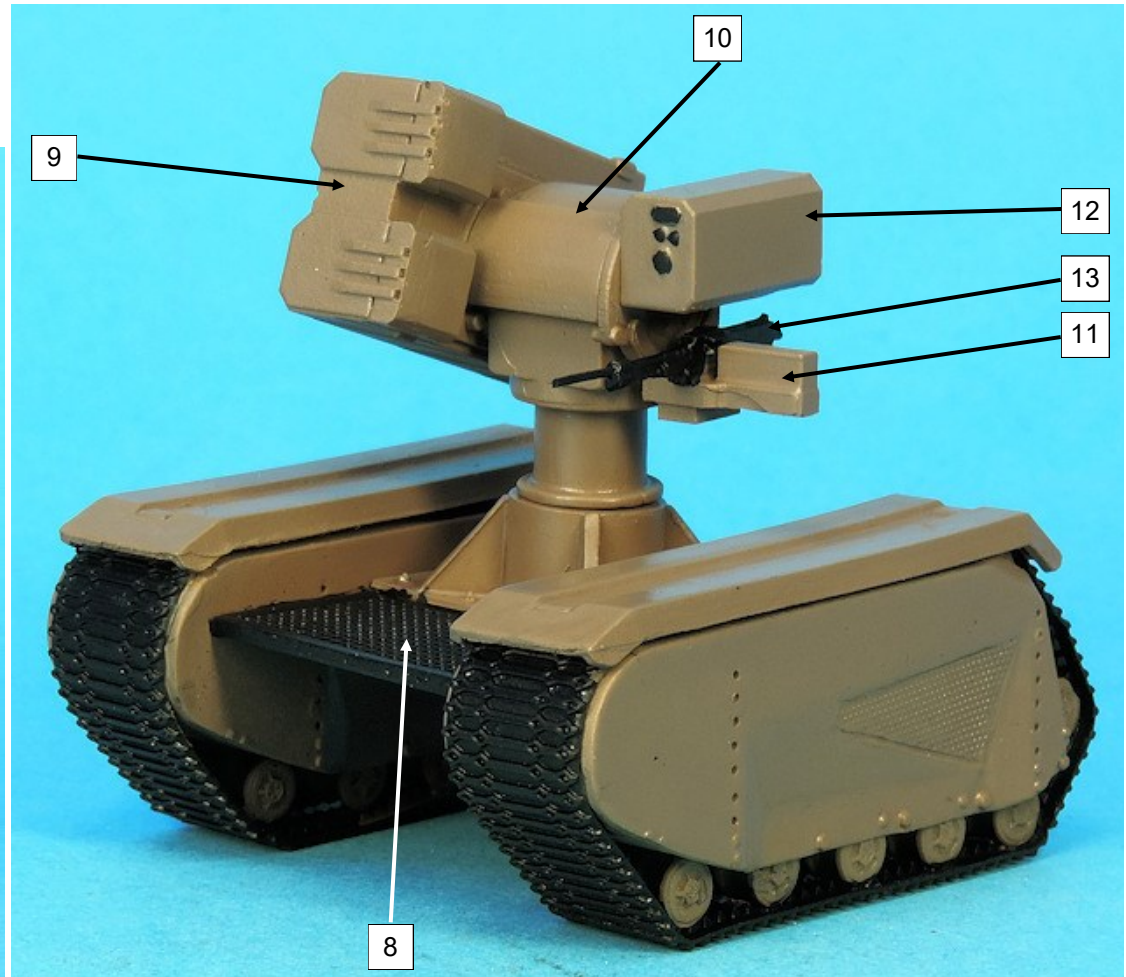

Nomenclature THeMIS Impact GAS50280KI

N°	Désignation	Qté
1	Garde-boue	2
2	Galets	8
3	Corps principal	2
4	Chenille bas	2
5	Chenille arrière	2
6	Chenille avant	2
7	Galet centrale	6
8	Plateau central	1
9	Lance missile MMP	1
10	Corps principal	1
11	Support mitrailleuse	1
12	Optique	1
13	Mitrailleuse	1
14	Tige laiton Ø 0.5 x 5mm	

Aussi disponible
 GAS50280KOP
 Themis tourelle OPTIO
 ARX20

Aussi disponible
 GAS50280KFN
 Themis FN Herstal