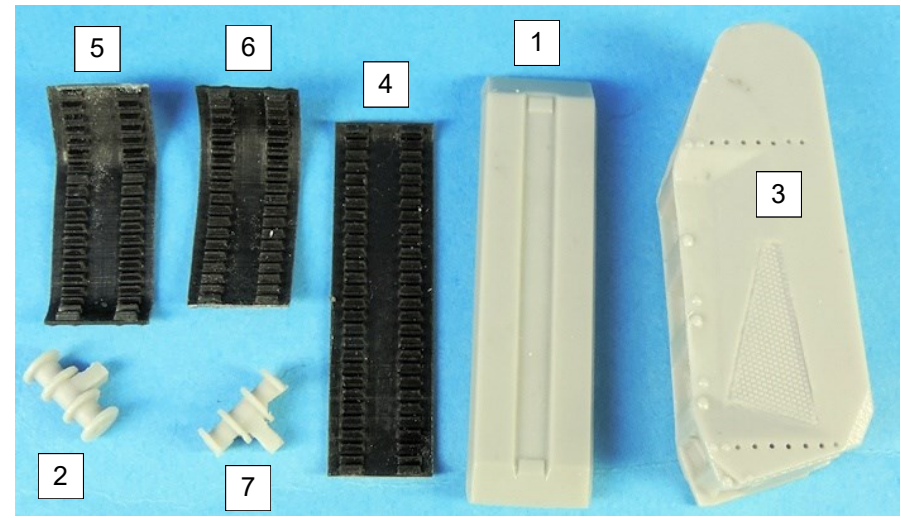

Nomenclature THeMIS Impact GAS50280KI

N°	Désignation	Qté
1	Garde-boue	2
2	Galets	8
3	Corps principal	2
4	Chenille bas	2
5	Chenille arrière	2
6	Chenille avant	2
7	Galet centrale	6
8	Plateau central	1
9	Lance missile MMP	1
10	Corps principal	1
11	Support mitrailleuse	1
12	Optique	1
13	Mitrailleuse	1
14	Tige laiton Ø 0.5 x 5mm	

Aussi disponible
 GAS50280KOP
 Themis tourelle OPTIO
 ARX20

Aussi disponible
 GAS50280KFN
 Themis FN Herstal