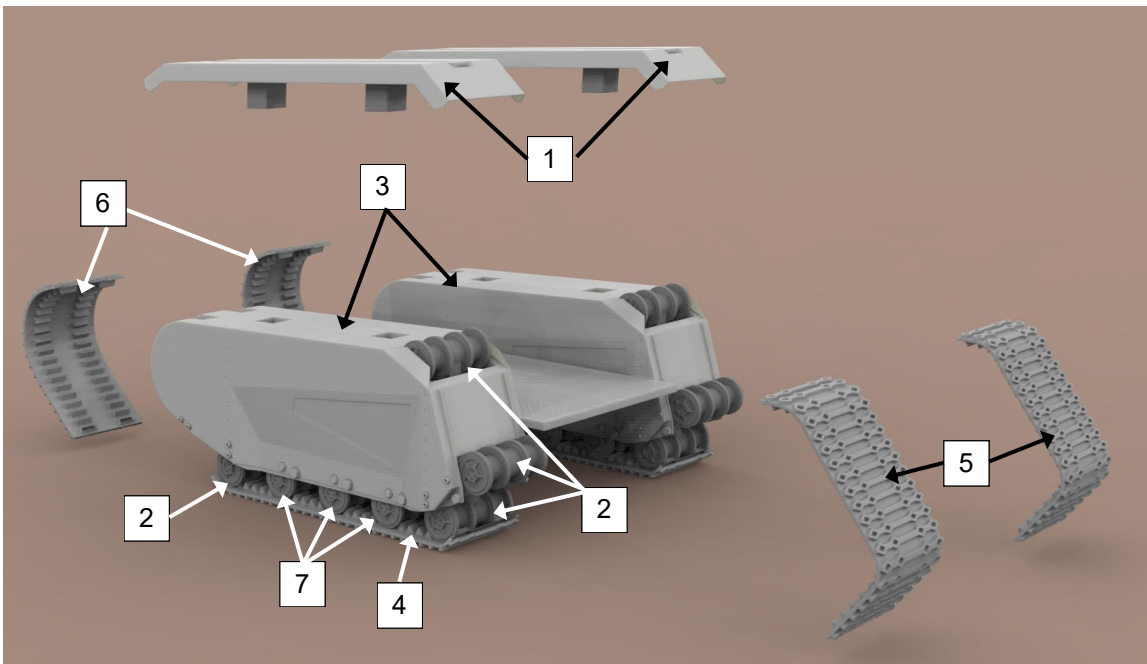

Nomenclature THeMIS Impact GAS50280KI

N°	Désignation	Qté
1	Garde-boue	2
2	Galets	8
3	Corps principal	2
4	Chenille bas	2
5	Chenille arrière	2
6	Chenille avant	2
7	Galet centrale	6
8	Plateau central	1
9	Lance missile MMP	1
10	Corps principal	1
11	Support mitrailleuse	1
12	Optique	1
13	Mitrailleuse	1
14	Tige laiton Ø 0.5 x 5mm	

Aussi disponible
 GAS50280KOP
 Themis tourelle OPTIO
 ARX20

Aussi disponible
 GAS50280KFN
 Themis FN Herstal