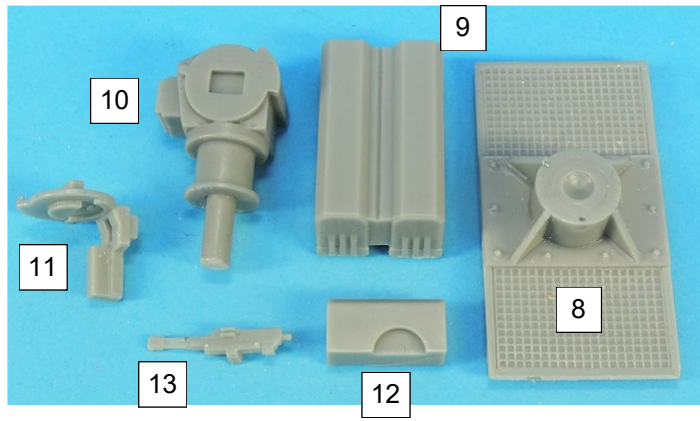

Nomenclature THeMIS Impact GAS50280KI

N°	Désignation	Qté
1	Garde-boue	2
2	Galets	8
3	Corps principal	2
4	Chenille bas	2
5	Chenille arrière	2
6	Chenille avant	2
7	Galet centrale	6
8	Plateau central	1
9	Lance missile MMP	1
10	Corps principal	1
11	Support mitrailleuse	1
12	Optique	1
13	Mitrailleuse	1
14	Tige laiton Ø 0.5 x 5mm	

Aussi disponible
 GAS50280KOP
 Themis tourelle OPTIO
 ARX20

Aussi disponible
 GAS50280KFN
 Themis FN Herstal