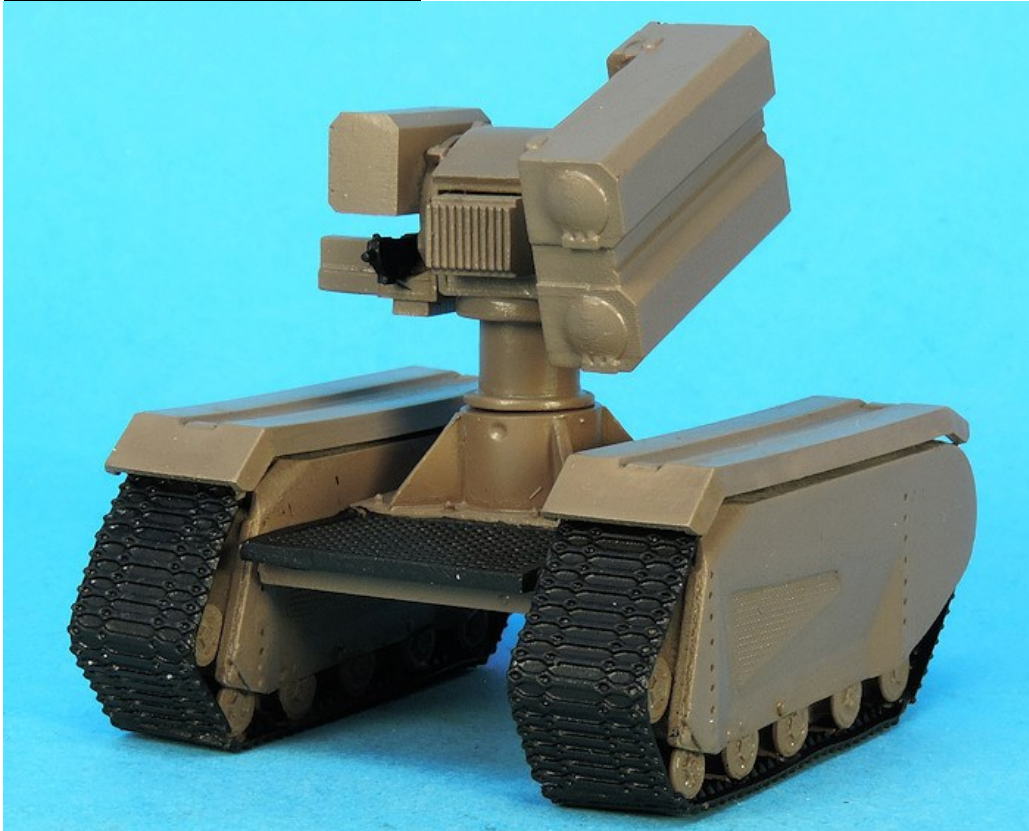

Nomenclature THeMIS Impact GAS50280KI

N°	Désignation	Qté
1	Garde-boue	2
2	Galets	8
3	Corps principal	2
4	Chenille bas	2
5	Chenille arrière	2
6	Chenille avant	2
7	Galet centrale	6
8	Plateau central	1
9	Lance missile MMP	1
10	Corps principal	1
11	Support mitrailleuse	1
12	Optique	1
13	Mitrailleuse	1
14	Tige laiton Ø 0.5 x 5mm	

Aussi disponible
 GAS50280KOP
 Themis tourelle OPTIO
 ARX20

Aussi disponible
 GAS50280KFN
 Themis FN Herstal