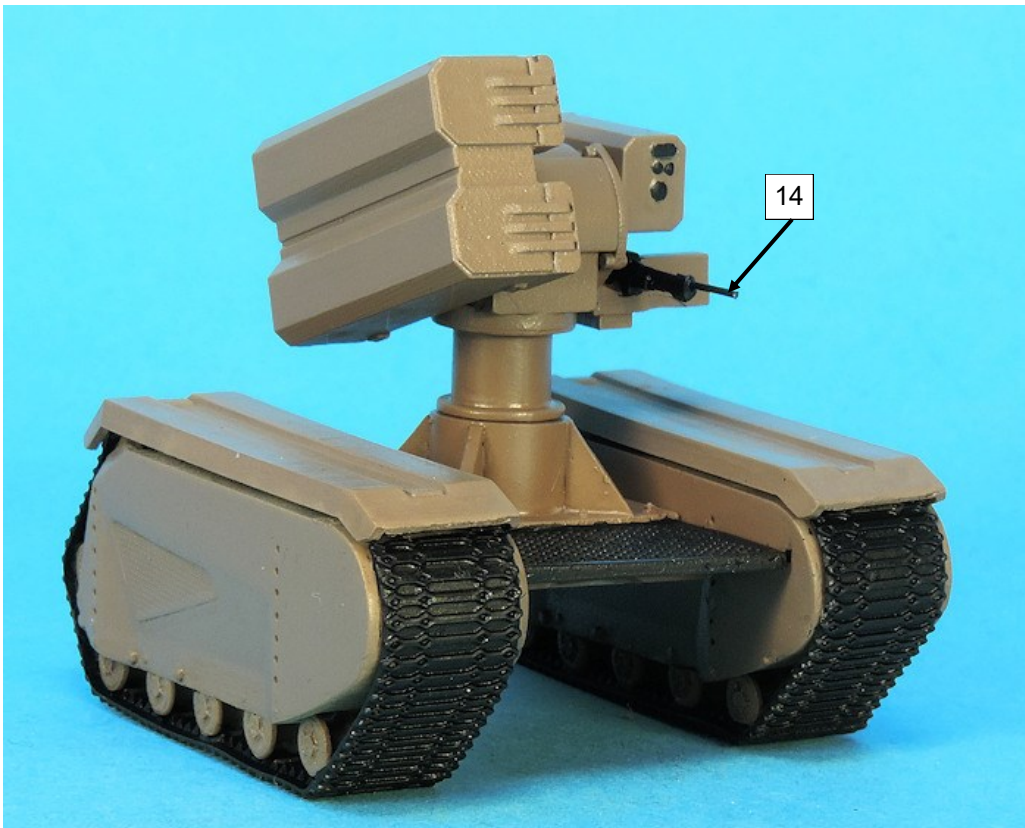

Nomenclature THeMIS Impact GAS50280KI

N°	Désignation	Qté
1	Garde-boue	2
2	Galets	8
3	Corps principal	2
4	Chenille bas	2
5	Chenille arrière	2
6	Chenille avant	2
7	Galet centrale	6
8	Plateau central	1
9	Lance missile MMP	1
10	Corps principal	1
11	Support mitrailleuse	1
12	Optique	1
13	Mitrailleuse	1
14	Tige laiton Ø 0.5 x 5mm	

Aussi disponible
 GAS50280KOP
 Themis tourelle OPTIO
 ARX20

Aussi disponible
 GAS50280KFN
 Themis FN Herstal