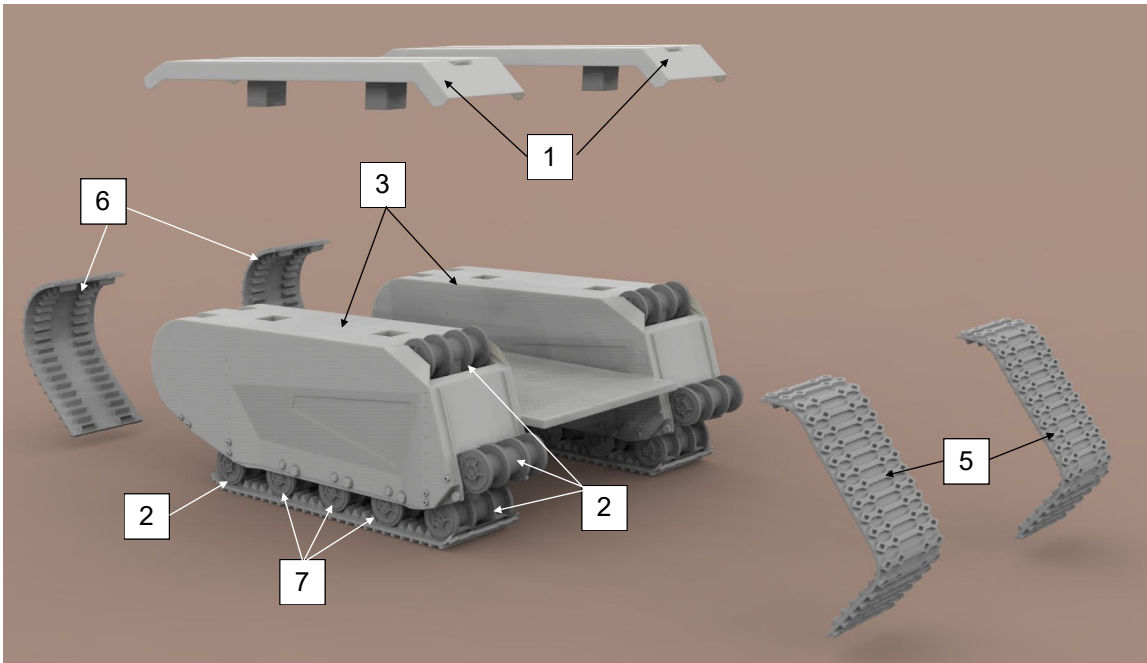

**Nomenclature THeMIS ARX20
GAS50280KOPT**

N°	Désignation	Qté
1	Garde-boue	2
2	Galets	8
3	Corps principal	2
4	Chenille bas	2
5	Chenille arrière	2
6	Chenille avant	2
7	Galet centrale	6
8	Plateau central	1
9	Berceau canon	1
10	Mitrailleuse	1
11	Bloc culasse canon	1
12	Optique	1
13	Caisse minutions canon	1
14	Alimentation	1
15	Caisse munitions 7.62	1
16	Canon GAS50713G	1

**Aussi disponible
GAS50280KI
Themis Milrem Impact**

**Aussi disponible
GAS50280KFN
Themis FN Herstal**