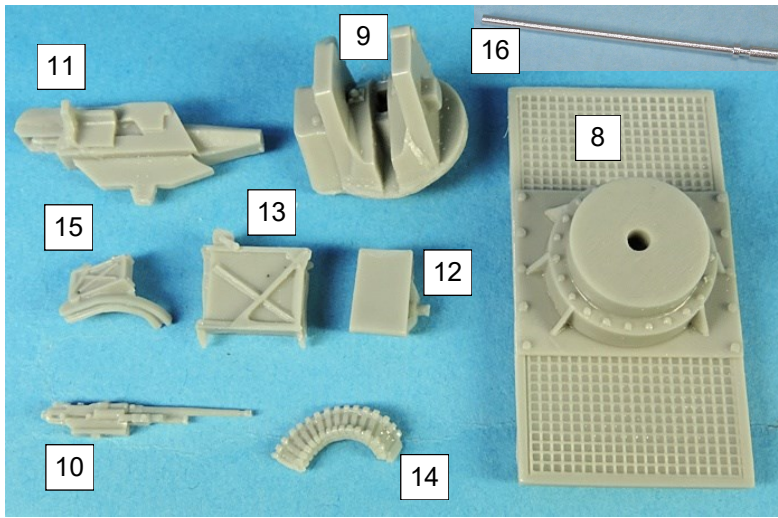

**Nomenclature THeMIS ARX20
GAS50280KOPT**

N°	Désignation	Qté
1	Garde-boue	2
2	Galets	8
3	Corps principal	2
4	Chenille bas	2
5	Chenille arrière	2
6	Chenille avant	2
7	Galet centrale	6
8	Plateau central	1
9	Berceau canon	1
10	Mitrailleuse	1
11	Bloc culasse canon	1
12	Optique	1
13	Caisse minutions canon	1
14	Alimentation	1
15	Caisse munitions 7.62	1
16	Canon GAS50713G	1