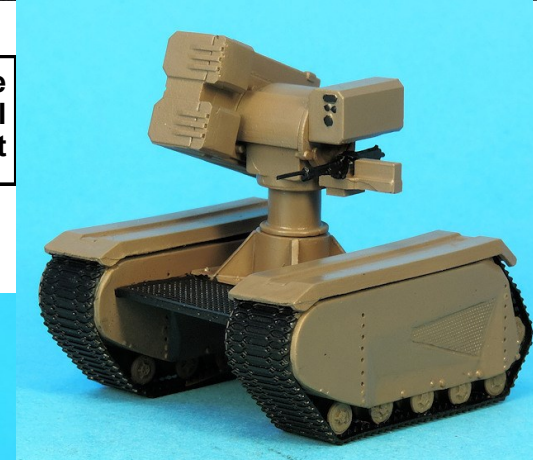

**Nomenclature THeMIS ARX20
GAS50280KOPT**

N°	Désignation	Qté
1	Garde-boue	2
2	Galets	8
3	Corps principal	2
4	Chenille bas	2
5	Chenille arrière	2
6	Chenille avant	2
7	Galet centrale	6
8	Plateau central	1
9	Berceau canon	1
10	Mitrailleuse	1
11	Bloc culasse canon	1
12	Optique	1
13	Caisse minutions canon	1
14	Alimentation	1
15	Caisse munitions 7.62	1
16	Canon GAS50713G	1

**Aussi disponible
GAS50280KI
Themis Milrem Impact**

**Aussi disponible
GAS50280KFN
Themis FN Herstal**