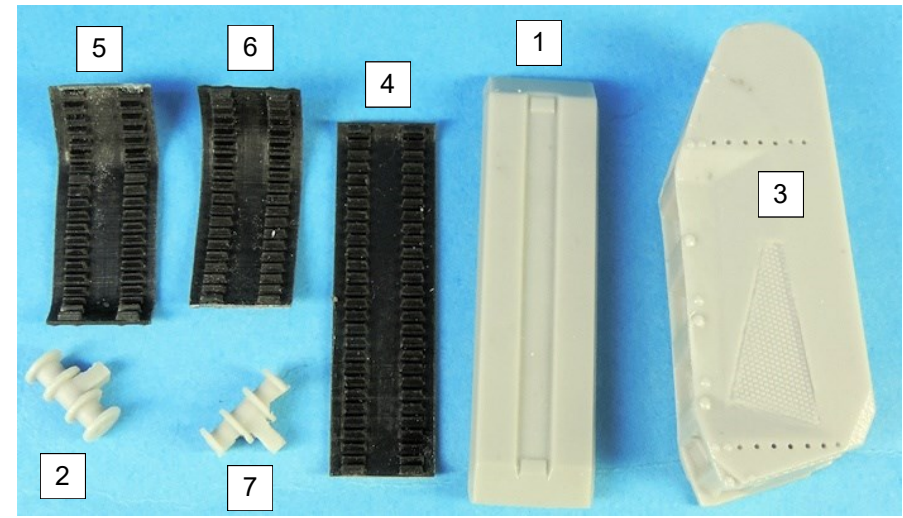

**Nomenclature THeMIS ARX20
GAS50280KOPT**

N°	Désignation	Qté
1	Garde-boue	2
2	Galets	8
3	Corps principal	2
4	Chenille bas	2
5	Chenille arrière	2
6	Chenille avant	2
7	Galet centrale	6
8	Plateau central	1
9	Berceau canon	1
10	Mitrailleuse	1
11	Bloc culasse canon	1
12	Optique	1
13	Caisse minutions canon	1
14	Alimentation	1
15	Caisse munitions 7.62	1
16	Canon GAS50713G	1

**Aussi disponible
GAS50280KI
Themis Milrem Impact**

**Aussi disponible
GAS50280KFN
Themis FN Herstal**