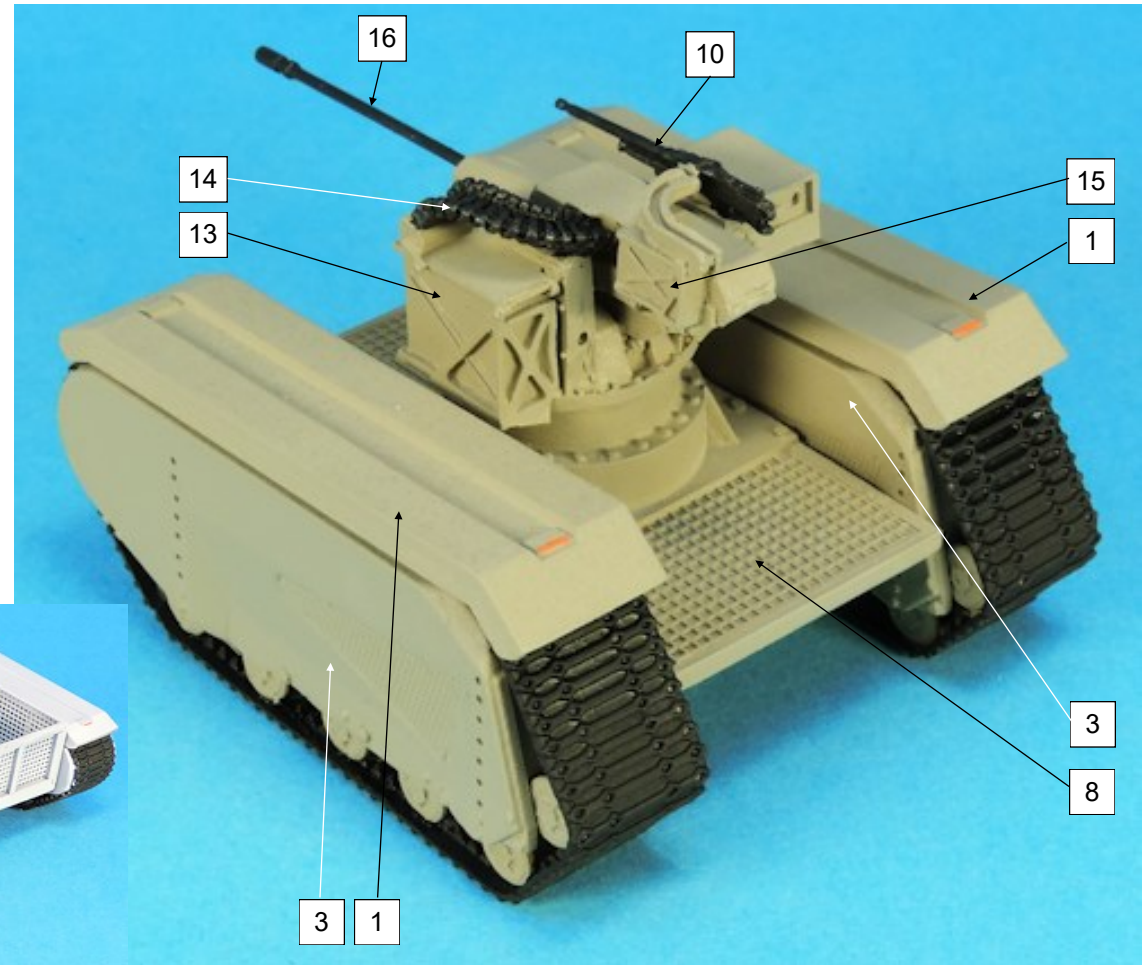

**Nomenclature THeMIS ARX20
GAS50280KOPT**

N°	Désignation	Qté
1	Garde-boue	2
2	Galets	8
3	Corps principal	2
4	Chenille bas	2
5	Chenille arrière	2
6	Chenille avant	2
7	Galet centrale	6
8	Plateau central	1
9	Berceau canon	1
10	Mitrailleuse	1
11	Bloc culasse canon	1
12	Optique	1
13	Caisse minutions canon	1
14	Alimentation	1
15	Caisse munitions 7.62	1
16	Canon GAS50713G	1

**Aussi disponible
GAS50280KI
Themis Milrem Impact**

**Aussi disponible
GAS50280KFN
Themis FN Herstal**