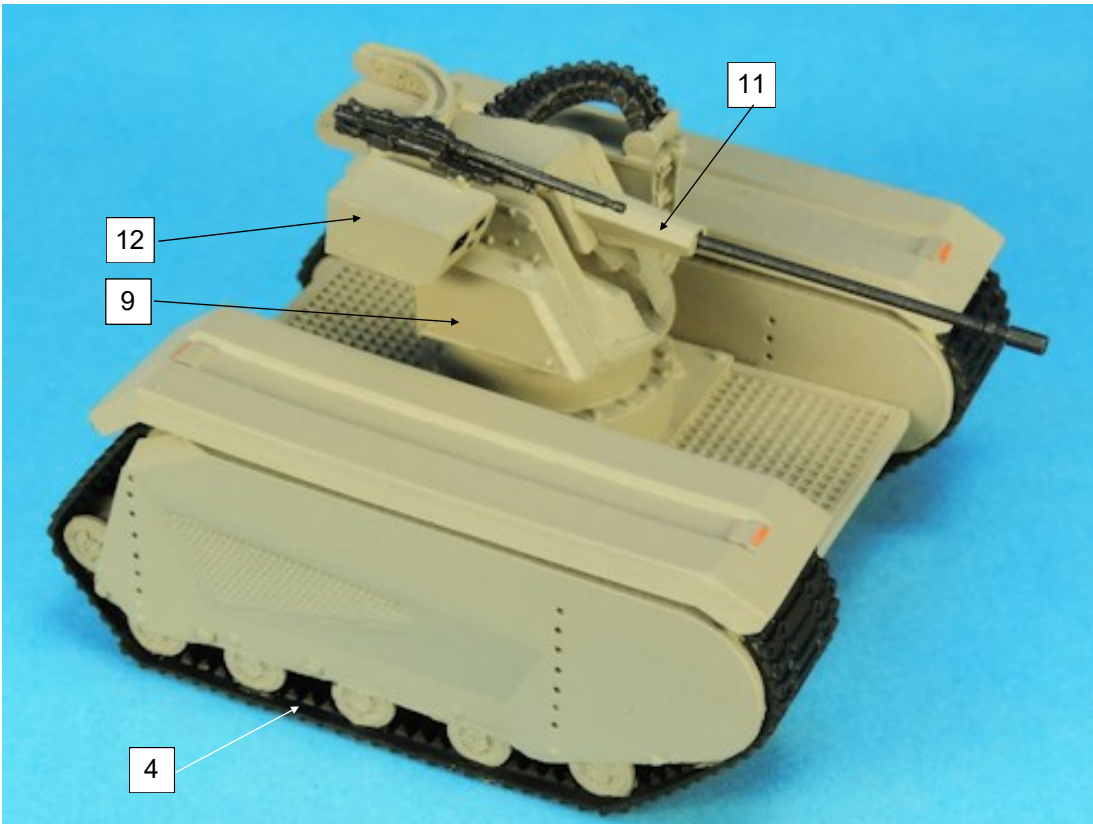

**Nomenclature THeMIS ARX20
GAS50280KOPT**

N°	Désignation	Qté
1	Garde-boue	2
2	Galets	8
3	Corps principal	2
4	Chenille bas	2
5	Chenille arrière	2
6	Chenille avant	2
7	Galet centrale	6
8	Plateau central	1
9	Berceau canon	1
10	Mitrailleuse	1
11	Bloc culasse canon	1
12	Optique	1
13	Caisse minutions canon	1
14	Alimentation	1
15	Caisse munitions 7.62	1
16	Canon GAS50713G	1

**Aussi disponible
GAS50280KI
Themis Milrem Impact**

**Aussi disponible
GAS50280KFN
Themis FN Herstal**