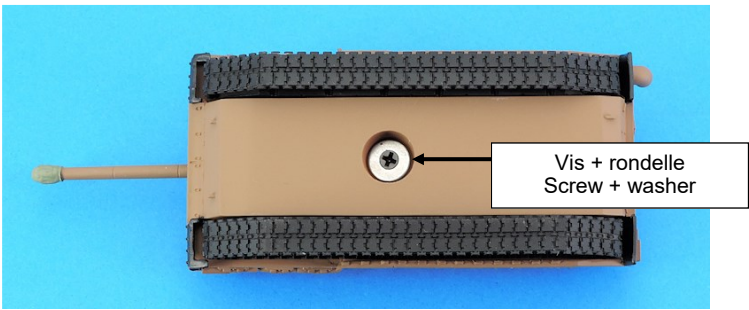

A paraître / Coming soon

A paraître / Coming soon