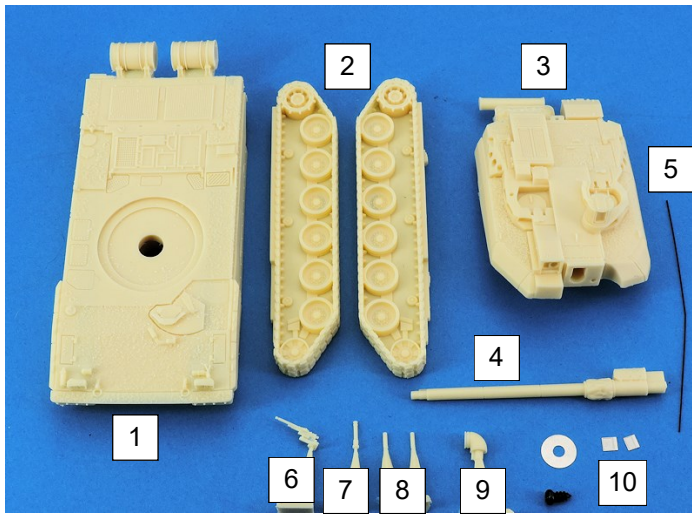

| Nomenclature Char Leclerc MF87002K | | |
|---------------------------------------|------------------------|-----|
| N° | Désignation | Qté |
| 1 | Caisse | 1 |
| 2 | Chenille D+G | 1+1 |
| 3 | Tourelle | 1 |
| 4 | Canon | 1 |
| 5 | Antenne | 1 |
| 6 | Mitrailleuse | 1 |
| 7 | Mat atmosphérique | 1 |
| 8 | Co-axiale / colimateur | 2 |
| 9 | Échappement | 1 |
| 10 | Volet viseur D+G | 1+1 |
| | Vis + rondelle | 1+1 |

Si vous avez des pièces défectueuses ou manquantes, n'hésitez pas à nous contacter.
If you have faulty or missing parts, don't hesitate to contact us.

| Nomenclature Char Leclerc MF87002K | | |
|---------------------------------------|------------------------|-----|
| N° | Désignation | Qté |
| 1 | Caisse | 1 |
| 2 | Chenille D+G | 1+1 |
| 3 | Tourelle | 1 |
| 4 | Canon | 1 |
| 5 | Antenne | 1 |
| 6 | Mitrailleuse | 1 |
| 7 | Mat atmosphérique | 1 |
| 8 | Co-axiale / colimateur | 2 |
| 9 | Échappement | 1 |
| 10 | Volet viseur D+G | 1+1 |
| | Vis + rondelle | 1+1 |