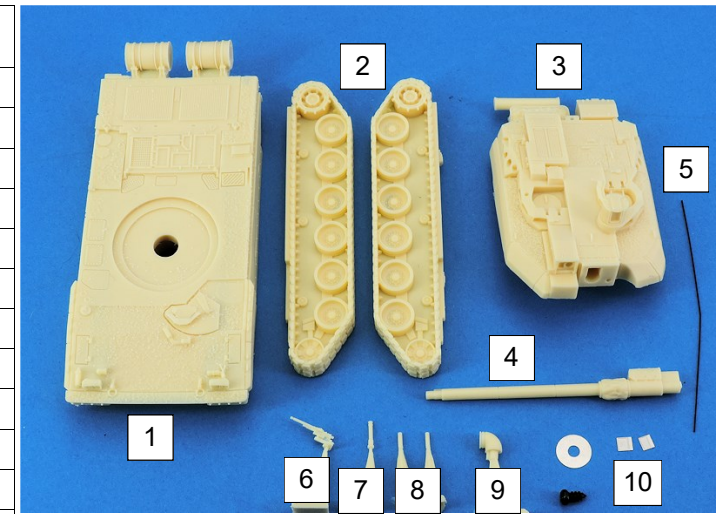

| Nomenclature Char Leclerc MF87002K | | |
|---------------------------------------|------------------------|-----|
| N° | Désignation | Qté |
| 1 | Caisse | 1 |
| 2 | Chenille D+G | 1+1 |
| 3 | Tourelle | 1 |
| 4 | Canon | 1 |
| 5 | Antenne | 1 |
| 6 | Mitrailleuse | 1 |
| 7 | Mat atmosphérique | 1 |
| 8 | Co-axiale / colimateur | 2 |
| 9 | Échappement | 1 |
| 10 | Volet viseur D+G | 1+1 |
| | Vis + rondelle | 1+1 |

Si vous avez des pièces défectueuses ou manquantes, n'hésitez pas à nous contacter.
If you have faulty or missing parts, don't hesitate to contact us.

| Nomenclature Char Leclerc MF87002K | | |
|---------------------------------------|------------------------|-----|
| N° | Désignation | Qté |
| 1 | Caisse | 1 |
| 2 | Chenille D+G | 1+1 |
| 3 | Tourelle | 1 |
| 4 | Canon | 1 |
| 5 | Antenne | 1 |
| 6 | Mitrailleuse | 1 |
| 7 | Mat atmosphérique | 1 |
| 8 | Co-axiale / colimateur | 2 |
| 9 | Échappement | 1 |
| 10 | Volet viseur D+G | 1+1 |
| | Vis + rondelle | 1+1 |