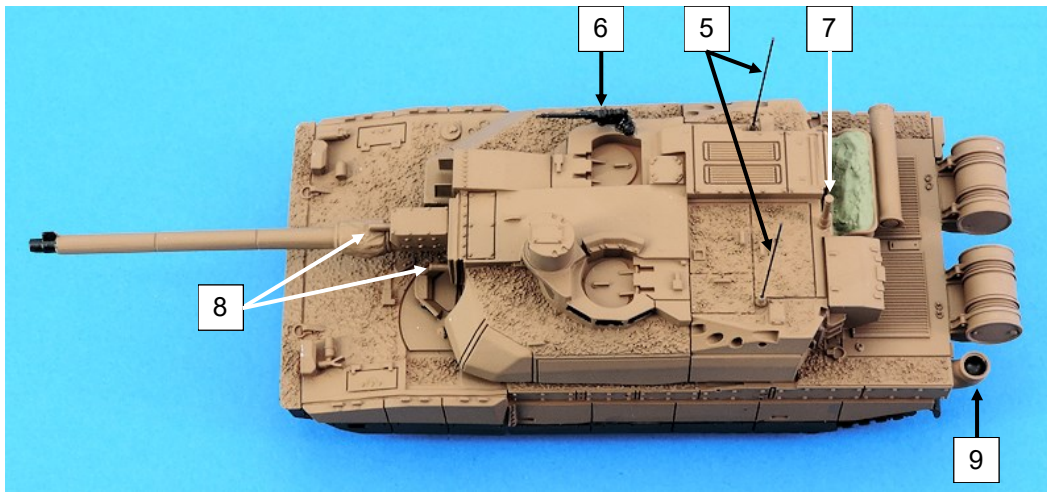

Ce modèle est fabriqué par **Promodels** pour **Quarter Kit**
10, passage du charolais 75012 Paris
Tél./Phone: (33) 01.44.75.01.61
E-mail: info@quarter-kit.com
Web site: www.promodels.eu

Ce modèle est fabriqué par **Promodels** pour **Quarter Kit**
10, passage du charolais 75012 Paris
Tél./Phone: (33) 01.44.75.01.61
E-mail: info@quarter-kit.com
Web site: www.promodels.eu