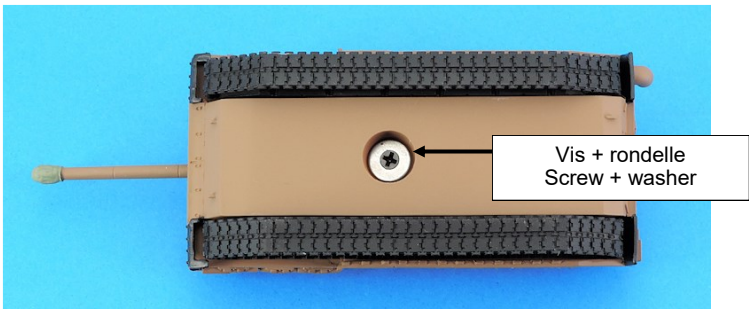

A paraître / Coming soon

A paraître / Coming soon