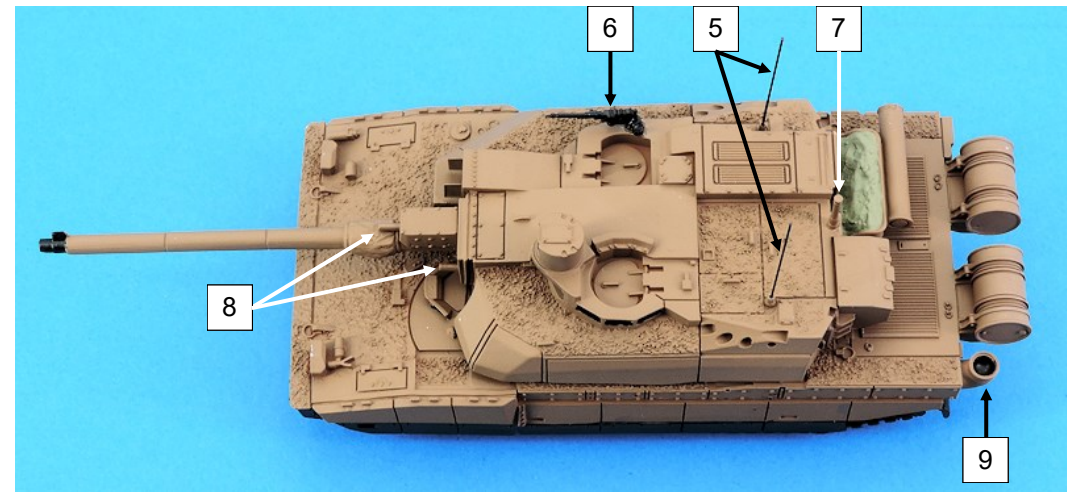

Ce modèle est fabriqué par **Promodels** pour **Quarter Kit**
10, passage du charolais 75012 Paris
Tél./Phone: (33) 01.44.75.01.61
E-mail: info@quarter-kit.com
Web site: www.promodels.eu

Ce modèle est fabriqué par **Promodels** pour **Quarter Kit**
10, passage du charolais 75012 Paris
Tél./Phone: (33) 01.44.75.01.61
E-mail: info@quarter-kit.com
Web site: www.promodels.eu