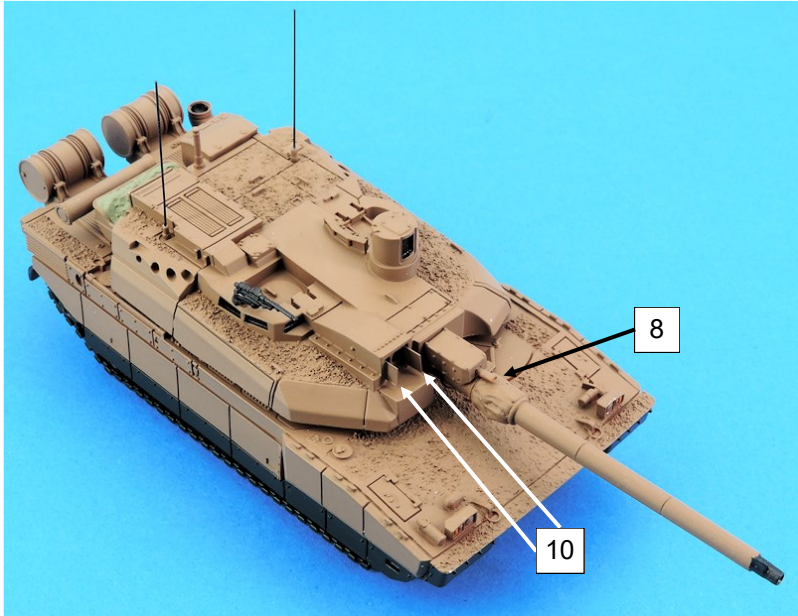

A paraître / Coming soon

A paraître / Coming soon