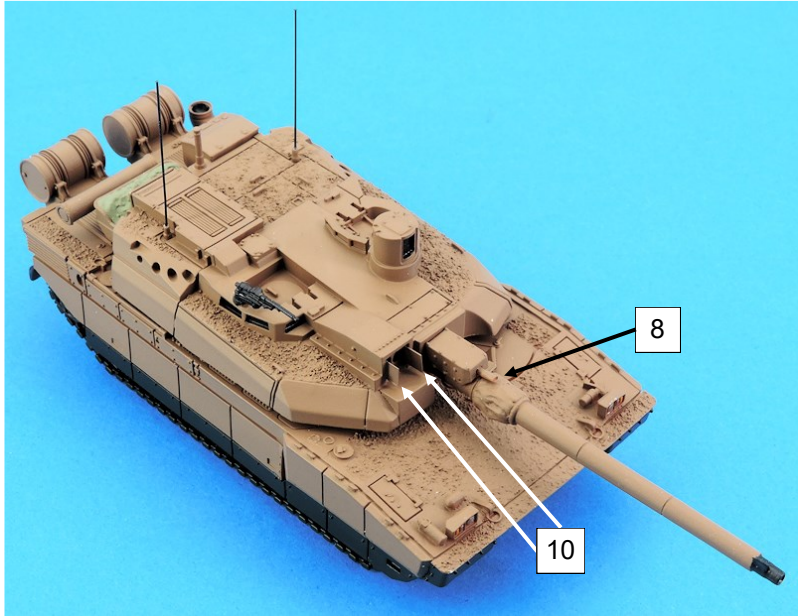

A paraître / Coming soon

A paraître / Coming soon