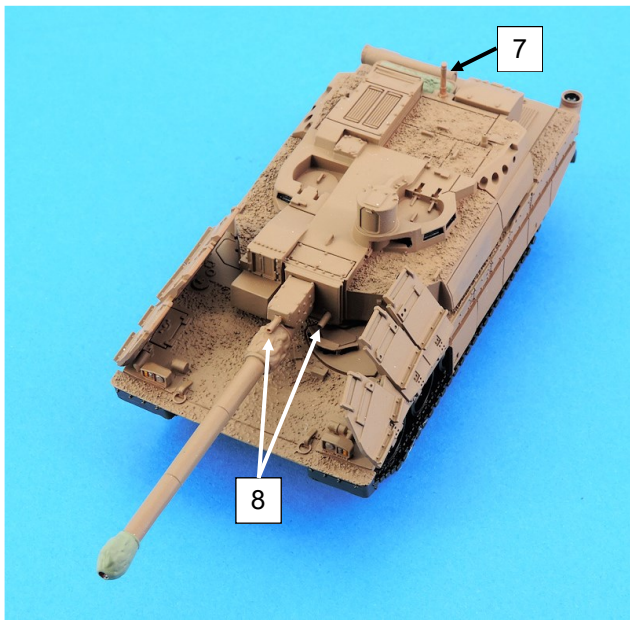

A paraître / Coming soon

A paraître / Coming soon

Programme
Scorpion

Programme
Scorpion