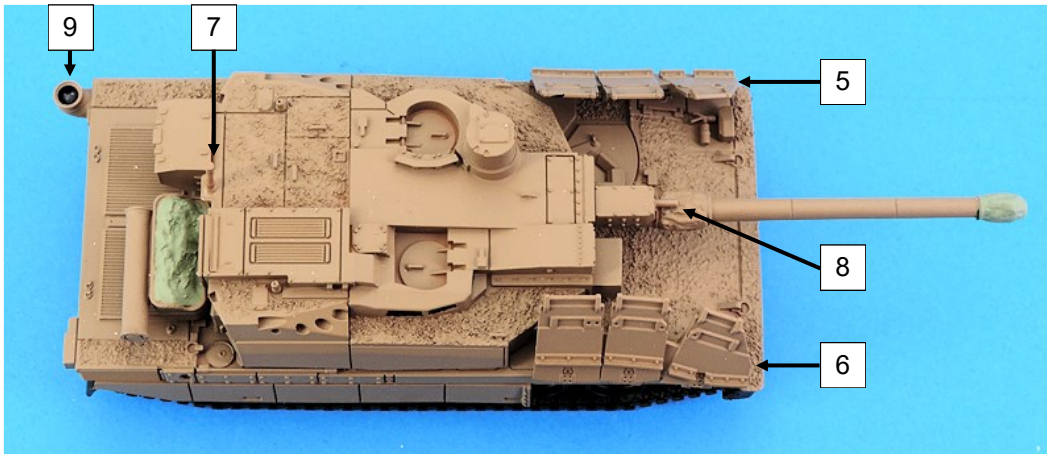

Nomenclature Char Leclerc MF87002KT		
N°	Désignation	Qté
1	Caisse	1
2	Chenille D+G	1+1
3	Tourelle	1
4	Canon	1
5	Antenne	1
6	Jupe droite	1
7	Jupe gauche	1
8	Co-axiale / collimateur	2
9	Échappement	1
	Vis + rondelle	1+1

Si vous avez des pièces défectueuses ou manquantes, n'hésitez pas à nous contacter.
If you have faulty or missing parts, don't hesitate to contact us.