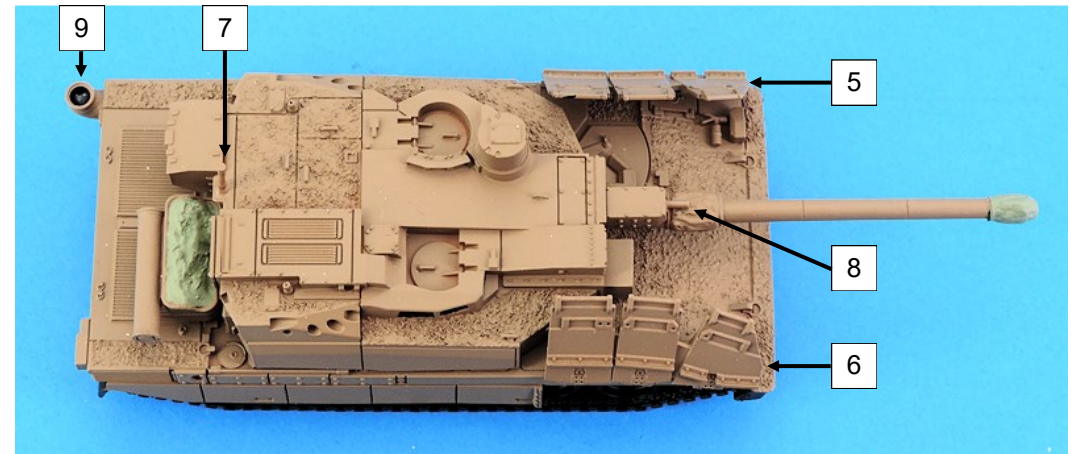

Nomenclature Char Leclerc MF87002KT		
N°	Désignation	Qté
1	Caisse	1
2	Chenille D+G	1+1
3	Tourelle	1
4	Canon	1
5	Antenne	1
6	Jupe droite	1
7	Jupe gauche	1
8	Co-axiale / collimateur	2
9	Échappement	1
	Vis + rondelle	1+1

Si vous avez des pièces défectueuses ou manquantes, n'hésitez pas à nous contacter.
If you have faulty or missing parts, don't hesitate to contact us.