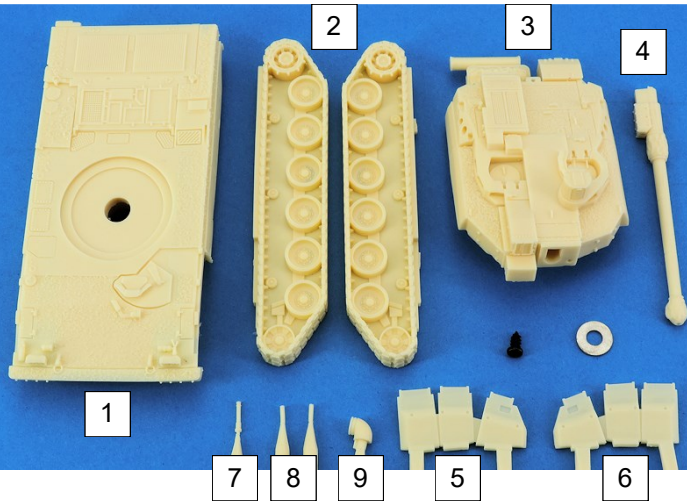

Nomenclature Char Leclerc MF87002KT		
N°	Désignation	Qté
1	Caisse	1
2	Chenille D+G	1+1
3	Tourelle	1
4	Canon	1
5	Antenne	1
6	Jupe droite	1
7	Jupe gauche	1
8	Co-axiale / collimateur	2
9	Échappement	1
	Vis + rondelle	1+1

Si vous avez des pièces défectueuses ou manquantes, n'hésitez pas à nous contacter.
If you have faulty or missing parts, don't hesitate to contact us.

Nomenclature Char Leclerc MF87002KT		
N°	Désignation	Qté
1	Caisse	1
2	Chenille D+G	1+1
3	Tourelle	1
4	Canon	1
5	Antenne	1
6	Jupe droite	1
7	Jupe gauche	1
8	Co-axiale / collimateur	2
9	Échappement	1
	Vis + rondelle	1+1