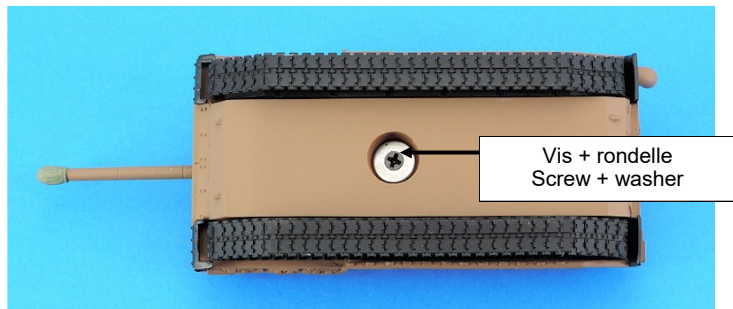

A paraître / Coming soon

A paraître / Coming soon

Programme
Scorpion

Programme
Scorpion