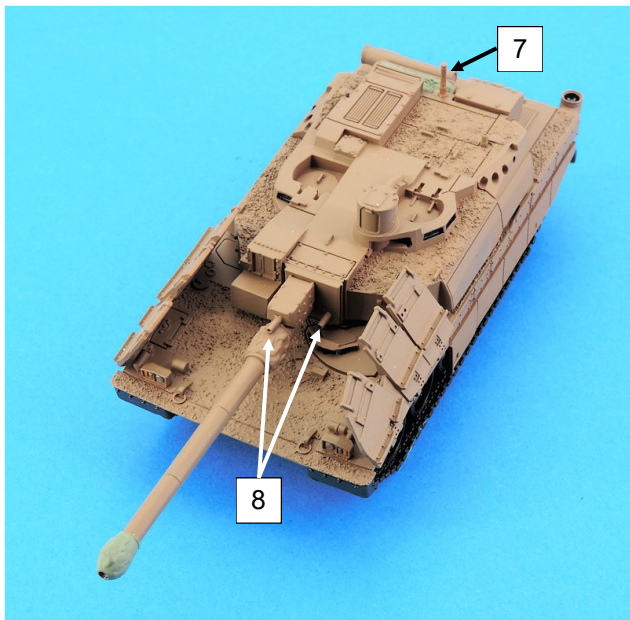

A paraître / Coming soon

A paraître / Coming soon

Programme
Scorpion

Programme
Scorpion