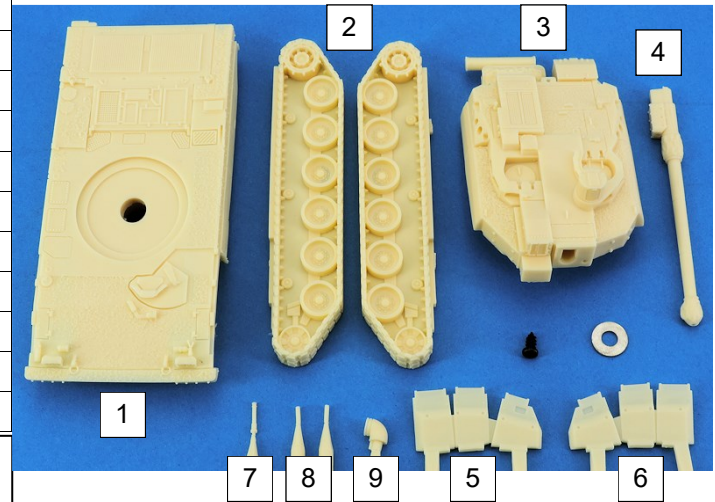

Nomenclature Char Leclerc MF87002KT		
N°	Désignation	Qté
1	Caisse	1
2	Chenille D+G	1+1
3	Tourelle	1
4	Canon	1
5	Antenne	1
6	Jupe droite	1
7	Jupe gauche	1
8	Co-axiale / collimateur	2
9	Échappement	1
	Vis + rondelle	1+1

Si vous avez des pièces défectueuses ou manquantes, n'hésitez pas à nous contacter.
If you have faulty or missing parts, don't hesitate to contact us.