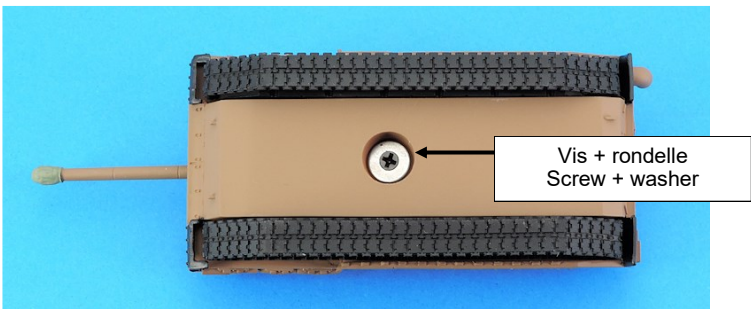

A paraître / Coming soon

A paraître / Coming soon

Programme
Scorpion

Programme
Scorpion