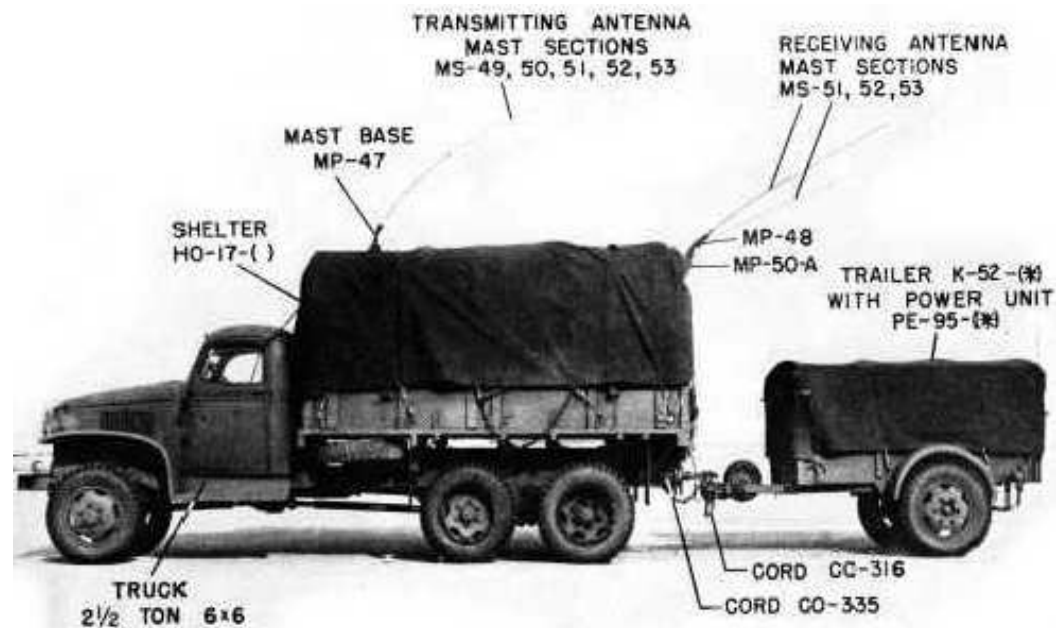

GASO.LINE

Shelter radio HQ-17A

Ce modèle est fabriqué par **Quarter Kit Modèle Shop**
10, passage du charolais 75012 Paris France
Tél./Phone: (33) 01.44.75.01.61 Fax: (33) 01.44.75.01.16
E-mail: info@quarter-kit.com Web site: www.quarter-kit.com