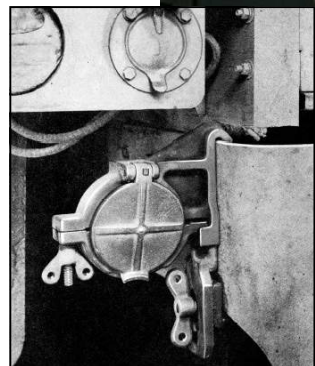

GASO.LINE

Shelter radio HQ-17A

Ce modèle est fabriqué par **Quarter Kit Modèle Shop**
 10, passage du charolais 75012 Paris France
 Tél./Phone: (33) 01.44.75.01.61 Fax: (33) 01.44.75.01.16
 E-mail: info@quarter-kit.com Web site: www.quarter-kit.com

Tige laiton
Rod brass
Ø 0,5 mm

Tube laiton
Rod brass
Ø 1 mm

Nomenclature GAS48056 Shelter HQ-17A GMC

N°	Désignation	Qté
1	Plancher	1
2	Caisse	1
3	Connecteur	1
4	Support piquet	4
5	Plot d'antenne	3
6	Attache caisse	4
7	Support antenne	2
8	Tige laiton Ø 0.5 x 150 mm	1
9	Tube laiton Ø 1 x 20 mm	1