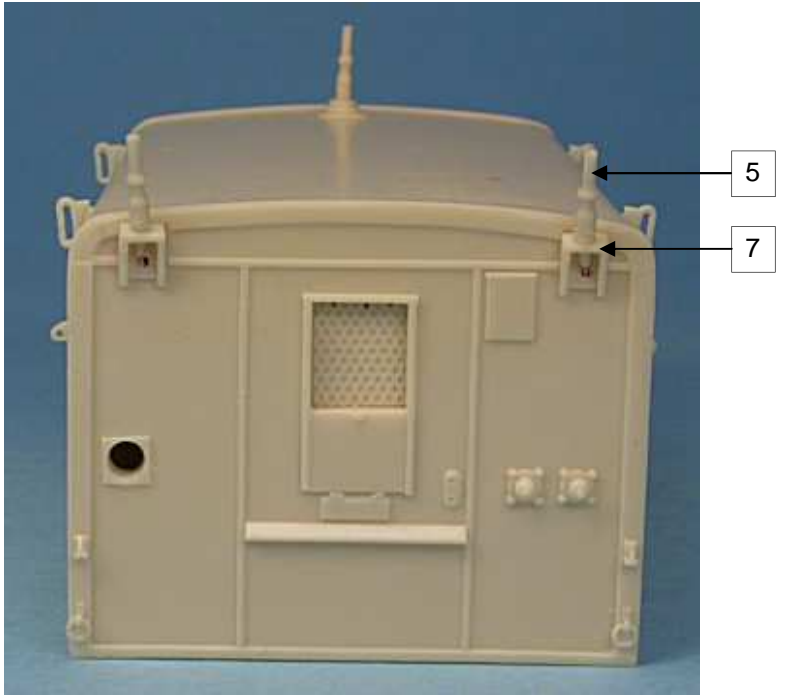

GASO.LINE

Shelter radio HQ-17A

Ce modèle est fabriqué par **Quarter Kit Modèle Shop**
 10, passage du charolais 75012 Paris France
 Tél./Phone: (33) 01.44.75.01.61 Fax: (33) 01.44.75.01.16
 E-mail: info@quarter-kit.com Web site: www.quarter-kit.com

Tige laiton
Rod brass
Ø 0,5 mm

Tube laiton
Rod brass
Ø 1 mm

Nomenclature GAS48056 Shelter HQ-17A GMC

N°	Désignation	Qté
1	Plancher	1
2	Caisse	1
3	Connecteur	1
4	Support piquet	4
5	Plot d'antenne	3
6	Attache caisse	4
7	Support antenne	2
8	Tige laiton Ø 0.5 x 150 mm	1
9	Tube laiton Ø 1 x 20 mm	1