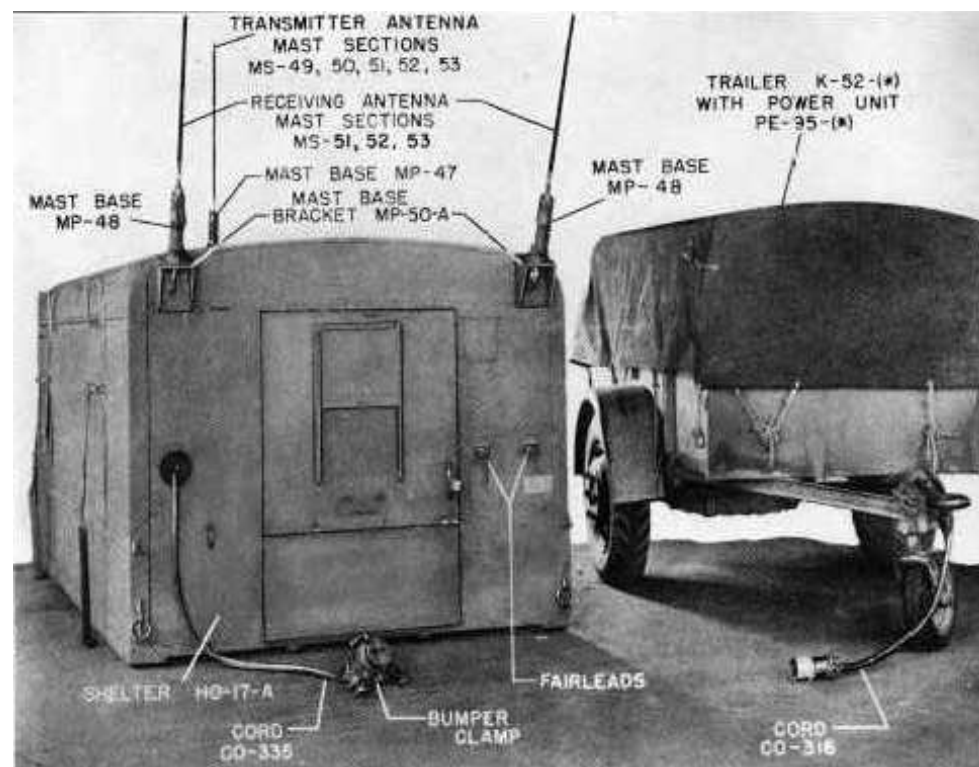

GASO.LINE

Shelter radio HQ-17A

Ce modèle est fabriqué par **Quarter Kit Modèle Shop**
10, passage du charolais 75012 Paris France
Tél./Phone: (33) 01.44.75.01.61 Fax: (33) 01.44.75.01.16
E-mail: info@quarter-kit.com Web site: www.quarter-kit.com