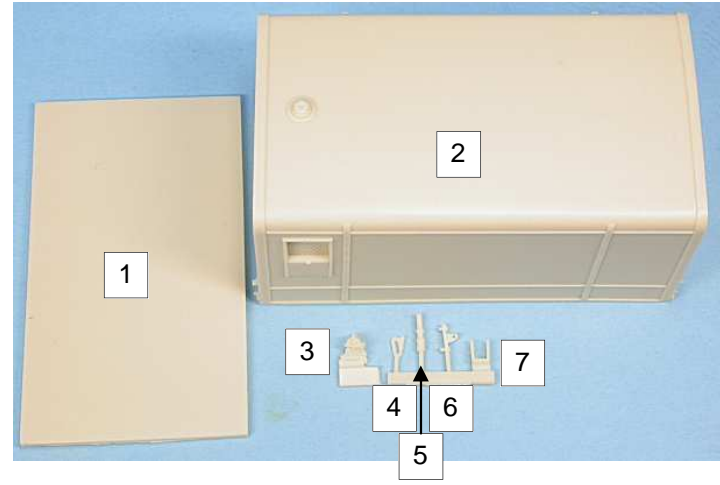

Tige laiton
Rod brass
Ø 0,5 mm

Tube laiton
Rod brass
Ø 1 mm

Nomenclature GAS48056 Shelter HQ-17A GMC

N°	Désignation	Qté
1	Plancher	1
2	Caisse	1
3	Connecteur	1
4	Support piquet	4
5	Plot d'antenne	3
6	Attache caisse	4
7	Support antenne	2
8	Tige laiton Ø 0.5 x 150 mm	1
9	Tube laiton Ø 1 x 20 mm	1