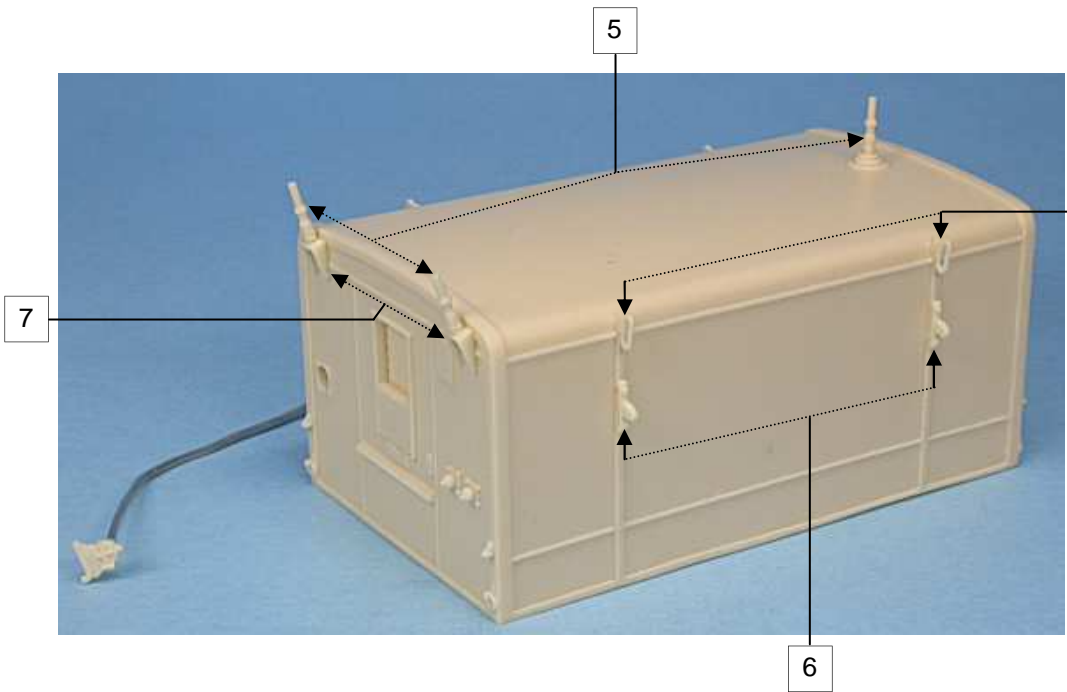

GASO.LINE

Shelter radio HQ-17A

Ce modèle est fabriqué par **Quarter Kit Modèle Shop**
 10, passage du charolais 75012 Paris France
 Tél./Phone: (33) 01.44.75.01.61 Fax: (33) 01.44.75.01.16
 E-mail: info@quarter-kit.com Web site: www.quarter-kit.com

Tige laiton
Rod brass
Ø 0,5 mm

Tube laiton
Rod brass
Ø 1 mm

Nomenclature GAS48056 Shelter HQ-17A GMC

N°	Désignation	Qté
1	Plancher	1
2	Caisse	1
3	Connecteur	1
4	Support piquet	4
5	Plot d'antenne	3
6	Attache caisse	4
7	Support antenne	2
8	Tige laiton Ø 0.5 x 150 mm	1
9	Tube laiton Ø 1 x 20 mm	1