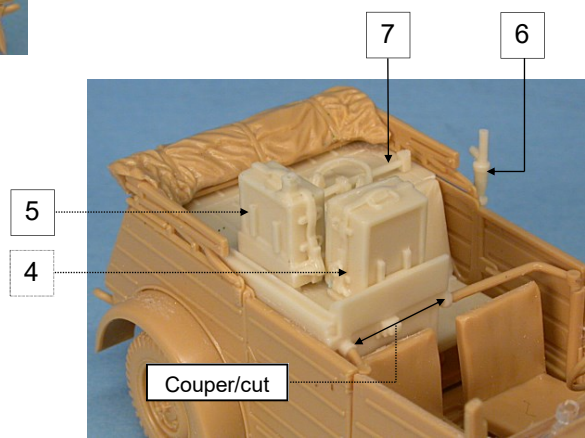

Ne pas utiliser si porte fermer
Not used,if closed door

Ne pas utiliser si porte fermer
Not used,if closed door

Ne pas utiliser si porte fermer
Not used,if closed door

Ne pas utiliser si porte fermer
Not used,if closed door

Nomenclature GAS48058

N°	Désignation	Qté
1	Batterie	1
2	Support radio	1
3	Coffre arrière	1
4	Récepteur	1
5	Émetteur	1
6	Plot d'antenne	1
7	Support	1
8	Écouteur	1
9	Fil cuivre Ø 0.5 x 20mm	
10	Fil cuivre Ø 0.2 x 20mm	1

Si vous avez des pièces défectueuses ou manquantes, n'hésitez pas à nous contacter.
If you have faulty or missing parts, don't hesitate to contact us.

Nomenclature GAS48058

N°	Désignation	Qté
1	Batterie	1
2	Support radio	1
3	Coffre arrière	1
4	Récepteur	1
5	Émetteur	1
6	Plot d'antenne	1
7	Support	1
8	Écouteur	1
9	Fil cuivre Ø 0.5 x 20mm	
10	Fil cuivre Ø 0.2 x 20mm	1