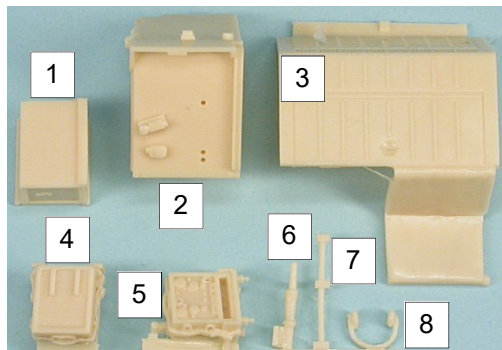

Nomenclature GAS48058

N°	Désignation	Qté
1	Batterie	1
2	Support radio	1
3	Coffre arrière	1
4	Récepteur	1
5	Émetteur	1
6	Plot d'antenne	1
7	Support	1
8	Écouteur	1
9	Fil cuivre Ø 0.5 x 20mm	
10	Fil cuivre Ø 0.2 x 20mm	1

Si vous avez des pièces défectueuses ou manquantes, n'hésitez pas à nous contacter.
If you have faulty or missing parts, don't hesitate to contact us.