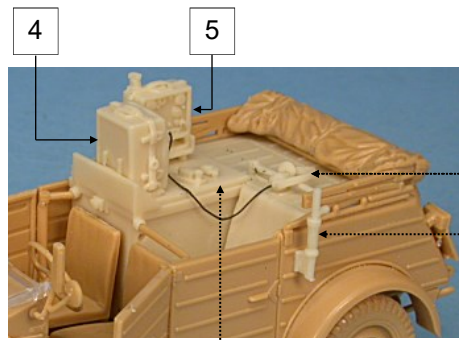

Ne pas utiliser si porte fermer
Not used,if closed door

Ne pas utiliser si porte fermer
Not used,if closed door

Ne pas utiliser si porte fermer
Not used,if closed door

Ne pas utiliser si porte fermer
Not used,if closed door

Nomenclature GAS48058

N°	Désignation	Qté
1	Batterie	1
2	Support radio	1
3	Coffre arrière	1
4	Récepteur	1
5	Émetteur	1
6	Plot d'antenne	1
7	Support	1
8	Écouteur	1
9	Fil cuivre Ø 0.5 x 20mm	
10	Fil cuivre Ø 0.2 x 20mm	1