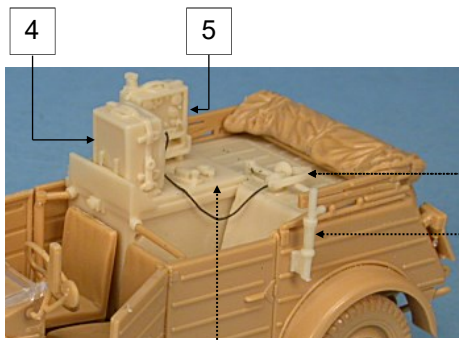

Ne pas utiliser si porte fermer
Not used,if closed door