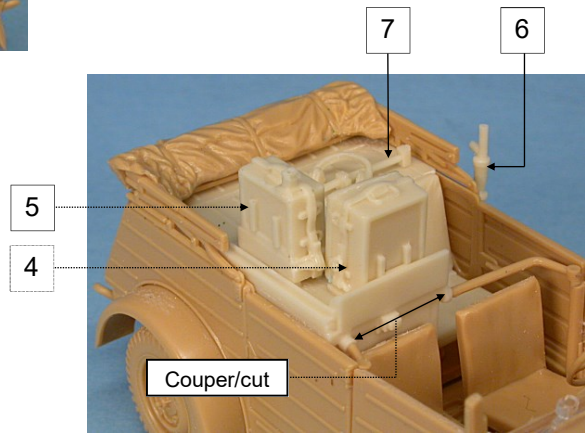

Ne pas utiliser si porte fermer
Not used,if closed door

Ne pas utiliser si porte fermer
Not used,if closed door

Ne pas utiliser si porte fermer
Not used,if closed door

Ne pas utiliser si porte fermer
Not used,if closed door

Nomenclature GAS48058

N°	Désignation	Qté
1	Batterie	1
2	Support radio	1
3	Coffre arrière	1
4	Récepteur	1
5	Émetteur	1
6	Plot d'antenne	1
7	Support	1
8	Écouteur	1
9	Fil cuivre Ø 0.5 x 20mm	
10	Fil cuivre Ø 0.2 x 20mm	1

Si vous avez des pièces défectueuses ou manquantes, n'hésitez pas à nous contacter.
If you have faulty or missing parts, don't hesitate to contact us.

Nomenclature GAS48058

N°	Désignation	Qté
1	Batterie	1
2	Support radio	1
3	Coffre arrière	1
4	Récepteur	1
5	Émetteur	1
6	Plot d'antenne	1
7	Support	1
8	Écouteur	1
9	Fil cuivre Ø 0.5 x 20mm	
10	Fil cuivre Ø 0.2 x 20mm	1