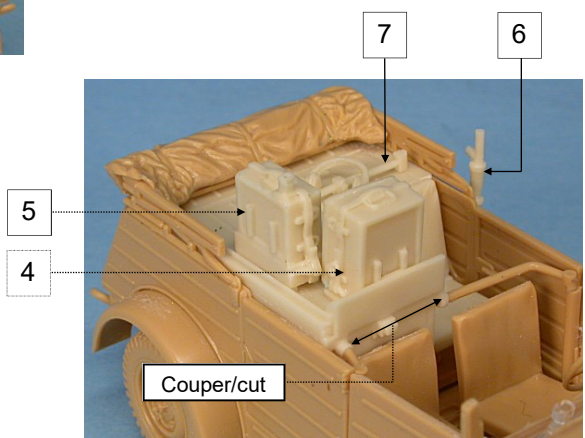

Ne pas utiliser si porte fermer
Not used,if closed door

Ne pas utiliser si porte fermer
Not used,if closed door

Ne pas utiliser si porte fermer
Not used,if closed door

Ne pas utiliser si porte fermer
Not used,if closed door

Nomenclature GAS48058

N°	Désignation	Qté
1	Batterie	1
2	Support radio	1
3	Coffre arrière	1
4	Récepteur	1
5	Émetteur	1
6	Plot d'antenne	1
7	Support	1
8	Écouteur	1
9	Fil cuivre Ø 0.5 x 20mm	
10	Fil cuivre Ø 0.2 x 20mm	1

Si vous avez des pièces défectueuses ou manquantes, n'hésitez pas à nous contacter.
If you have faulty or missing parts, don't hesitate to contact us.

Nomenclature GAS48058

N°	Désignation	Qté
1	Batterie	1
2	Support radio	1
3	Coffre arrière	1
4	Récepteur	1
5	Émetteur	1
6	Plot d'antenne	1
7	Support	1
8	Écouteur	1
9	Fil cuivre Ø 0.5 x 20mm	
10	Fil cuivre Ø 0.2 x 20mm	1