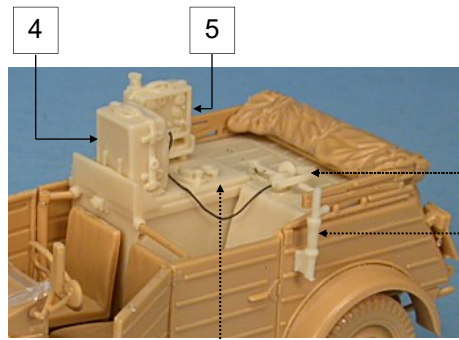

Ne pas utiliser si porte fermer
Not used,if closed door