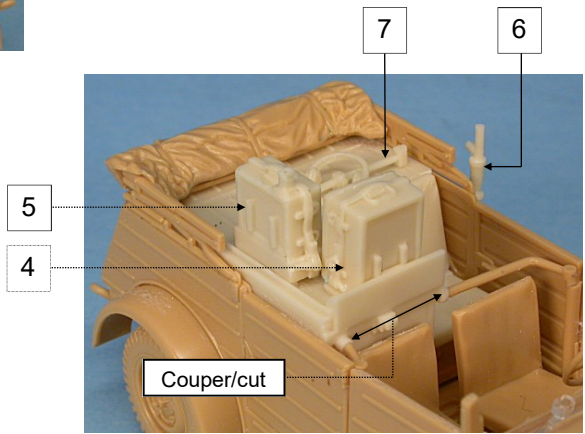

Ne pas utiliser si porte fermer
Not used,if closed door

Ne pas utiliser si porte fermer
Not used,if closed door

Ne pas utiliser si porte fermer
Not used,if closed door

Ne pas utiliser si porte fermer
Not used,if closed door

Nomenclature GAS48058

N°	Désignation	Qté
1	Batterie	1
2	Support radio	1
3	Coffre arrière	1
4	Récepteur	1
5	Émetteur	1
6	Plot d'antenne	1
7	Support	1
8	Écouteur	1
9	Fil cuivre Ø 0.5 x 20mm	
10	Fil cuivre Ø 0.2 x 20mm	1

Si vous avez des pièces défectueuses ou manquantes, n'hésitez pas à nous contacter.
If you have faulty or missing parts, don't hesitate to contact us.

Nomenclature GAS48058

N°	Désignation	Qté
1	Batterie	1
2	Support radio	1
3	Coffre arrière	1
4	Récepteur	1
5	Émetteur	1
6	Plot d'antenne	1
7	Support	1
8	Écouteur	1
9	Fil cuivre Ø 0.5 x 20mm	
10	Fil cuivre Ø 0.2 x 20mm	1