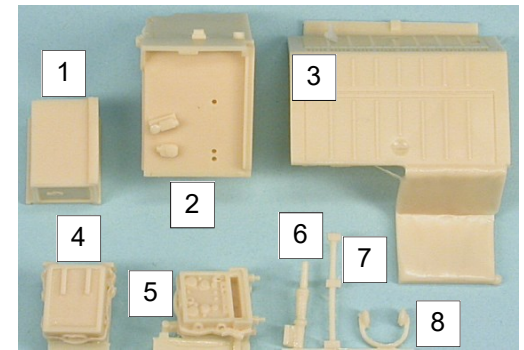

Nomenclature GAS48058

N°	Désignation	Qté
1	Batterie	1
2	Support radio	1
3	Coffre arrière	1
4	Récepteur	1
5	Émetteur	1
6	Plot d'antenne	1
7	Support	1
8	Écouteur	1
9	Fil cuivre Ø 0.5 x 20mm	
10	Fil cuivre Ø 0.2 x 20mm	1

Si vous avez des pièces défectueuses ou manquantes, n'hésitez pas à nous contacter.
If you have faulty or missing parts, don't hesitate to contact us.

Nomenclature GAS48058

N°	Désignation	Qté
1	Batterie	1
2	Support radio	1
3	Coffre arrière	1
4	Récepteur	1
5	Émetteur	1
6	Plot d'antenne	1
7	Support	1
8	Écouteur	1
9	Fil cuivre Ø 0.5 x 20mm	
10	Fil cuivre Ø 0.2 x 20mm	1