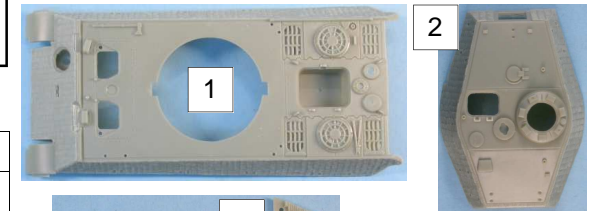

# GASO.LINE

**King tiger Henschel  
Zimmerite**

GAS48101 King tiger Henschel Zimmerite

N°	Désignation	Qté
1	Caisse	1
2	Tourelle	1
3	Masque tourelle	1
4	Glacis avant	1
5	Plaque arrière	1
6	Trappe tourelle	1
7	Masque mitrailleuse	1
8	Charnière trappe	2
9	Blindage bas de tourelle	1