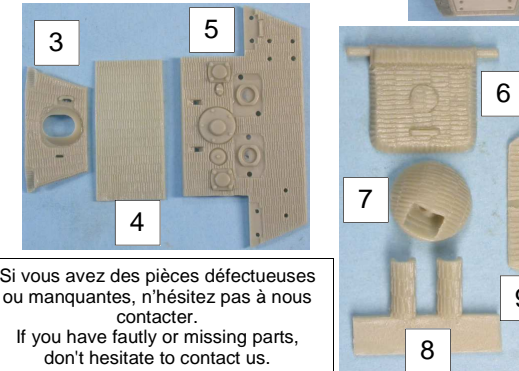

# GASO.LINE

**King tiger Henschel  
Zimmerite**

GAS48101 King tiger Henschel Zimmerite

N°	Désignation	Qté
1	Caisse	1
2	Tourelle	1
3	Masque tourelle	1
4	Glacis avant	1
5	Plaque arrière	1
6	Trappe tourelle	1
7	Masque mitrailleuse	1
8	Charnière trappe	2
9	Blindage bas de tourelle	1

Si vous avez des pièces défectueuses  
ou manquantes, n'hésitez pas à nous  
contacter.  
If you have faulty or missing parts,  
don't hesitate to contact us.

Ce modèle est fabriqué par **GASO.LINE**  
10, passage du charolais 75012 Paris France  
Tél./Phone: (33) 01.44.75.01.61 Fax: (33) 01.44.75.01.16  
E-mail: info@quarter-kit.com Web site: www.quarter-kit.com