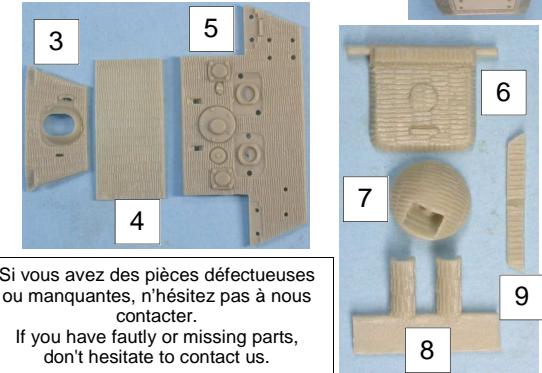

# GASO.LINE

**King tiger Henschel  
Zimmerite**

GAS48101 King tiger Henschel Zimmerite

N°	Désignation	Qté
1	Caisse	1
2	Tourelle	1
3	Masque tourelle	1
4	Glacis avant	1
5	Plaque arrière	1
6	Trappe tourelle	1
7	Masque mitrailleuse	1
8	Charnière trappe	2
9	Blindage bas de tourelle	1

Si vous avez des pièces défectueuses  
ou manquantes, n'hésitez pas à nous  
contacter.  
If you have faulty or missing parts,  
don't hesitate to contact us.

Ce modèle est fabriqué par **GASO.LINE**  
10, passage du charolais 75012 Paris France  
Tél./Phone: (33) 01.44.75.01.61 Fax: (33) 01.44.75.01.16  
E-mail: info@quarter-kit.com Web site: www.quarter-kit.com