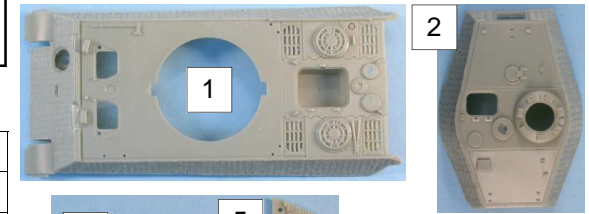

# GASO.LINE

**King tiger Henschel  
Zimmerite**

GAS48101 King tiger Henschel Zimmerite

N°	Désignation	Qté
1	Caisse	1
2	Tourelle	1
3	Masque tourelle	1
4	Glacis avant	1
5	Plaque arrière	1
6	Trappe tourelle	1
7	Masque mitrailleuse	1
8	Charnière trappe	2
9	Blindage bas de tourelle	1