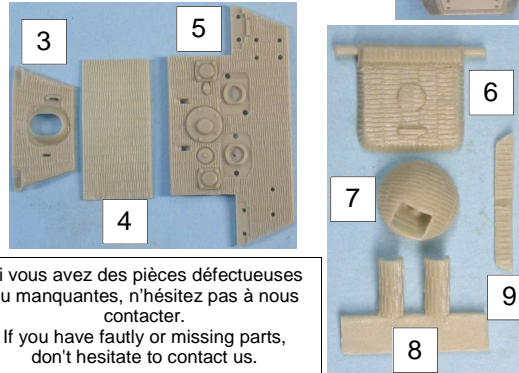

# GASO.LINE

**King tiger Henschel  
Zimmerite**

GAS48101 King tiger Henschel Zimmerite

N°	Désignation	Qté
1	Caisse	1
2	Tourelle	1
3	Masque tourelle	1
4	Glacis avant	1
5	Plaque arrière	1
6	Trappe tourelle	1
7	Masque mitrailleuse	1
8	Charnière trappe	2
9	Blindage bas de tourelle	1