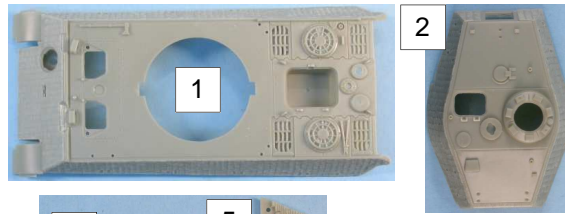

# GASO.LINE

**King tiger Henschel  
Zimmerite**

GAS48101 King tiger Henschel Zimmerite

N°	Désignation	Qté
1	Caisse	1
2	Tourelle	1
3	Masque tourelle	1
4	Glacis avant	1
5	Plaque arrière	1
6	Trappe tourelle	1
7	Masque mitrailleuse	1
8	Charnière trappe	2
9	Blindage bas de tourelle	1