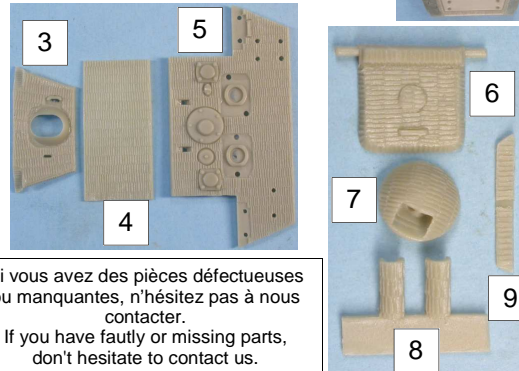

# GASO.LINE

**King tiger Henschel  
Zimmerite**

GAS48101 King tiger Henschel Zimmerite

N°	Désignation	Qté
1	Caisse	1
2	Tourelle	1
3	Masque tourelle	1
4	Glacis avant	1
5	Plaque arrière	1
6	Trappe tourelle	1
7	Masque mitrailleuse	1
8	Charnière trappe	2
9	Blindage bas de tourelle	1

Si vous avez des pièces défectueuses  
ou manquantes, n'hésitez pas à nous  
contacter.  
If you have faulty or missing parts,  
don't hesitate to contact us.

Ce modèle est fabriqué par **GASO.LINE**  
10, passage du charolais 75012 Paris France  
Tél./Phone: (33) 01.44.75.01.61 Fax: (33) 01.44.75.01.16  
E-mail: info@quarter-kit.com Web site: www.quarter-kit.com