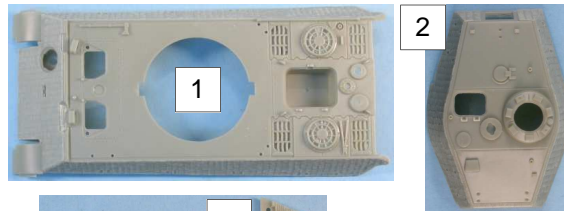

# GASO.LINE

**King tiger Henschel  
Zimmerite**

GAS48101 King tiger Henschel Zimmerite

N°	Désignation	Qté
1	Caisse	1
2	Tourelle	1
3	Masque tourelle	1
4	Glacis avant	1
5	Plaque arrière	1
6	Trappe tourelle	1
7	Masque mitrailleuse	1
8	Charnière trappe	2
9	Blindage bas de tourelle	1