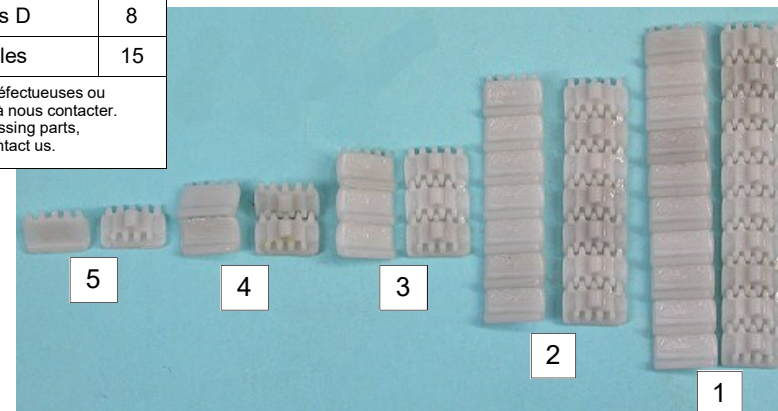

GASO.LINE

Nomenclature GAS48115K Chenilles Matilda

N°	Désignation	Qté
1	Section chenilles A	4
2	Section chenilles B	6
3	Section chenilles C	6
4	Section chenilles D	8
5	Patins de chenilles	15

Si vous avez des pièces défectueuses ou manquantes, n'hésitez pas à nous contacter.
If you have faulty or missing parts, don't hesitate to contact us.