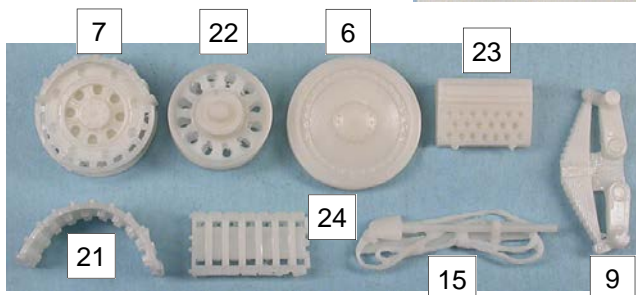

GAS50016K Char léger Tchèque Pz.Kpfw.38 (t)		
N°	Désignation	Qté
1	Caisse	1
2	Sections de chenilles	4
3	Capot arrière	1
4	Plancher	1
5	Tourelle	1
6	Galets	8
7	Barbotins	2
8	Galet de retour	4
9	Suspensions	4
10	Dessus de caisse	1
11	Périscopes	1
12	Rotule canon	1
13	Canon	1
14	Echappement	1
15	Câble	1
16	Pelle	1
17	Clef	1
18	Crick	1
19	Barre à mine	1
20	Ecouvillon	1
21	Section chenilles	2
22	Galet tendeur	2
23	Coffre	1
24	Chenille rechange	1
25	Mitrailleuse caisse	1
26	Plot antenne	1
27	Crochet remorquage	4
28	Feux arrière	1
29	Sirène	1
Si vous avez des pièces défectueuses ou manquantes, n'hésitez pas à nous contacter. If you have faulty or missing parts, don't hesitate to contact us.