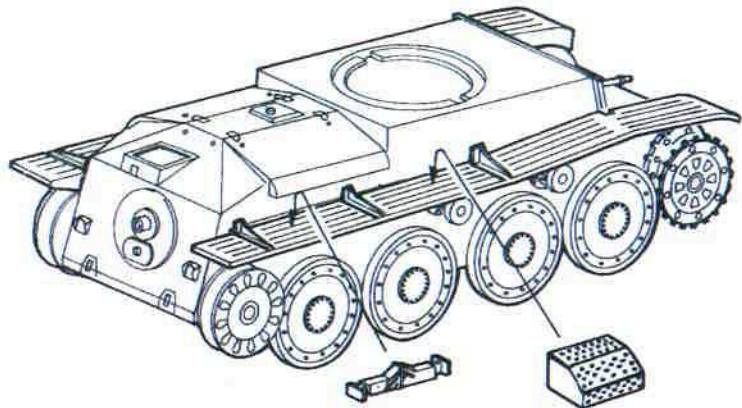

Befehlspanzer version
Not included in the box
Non fournie