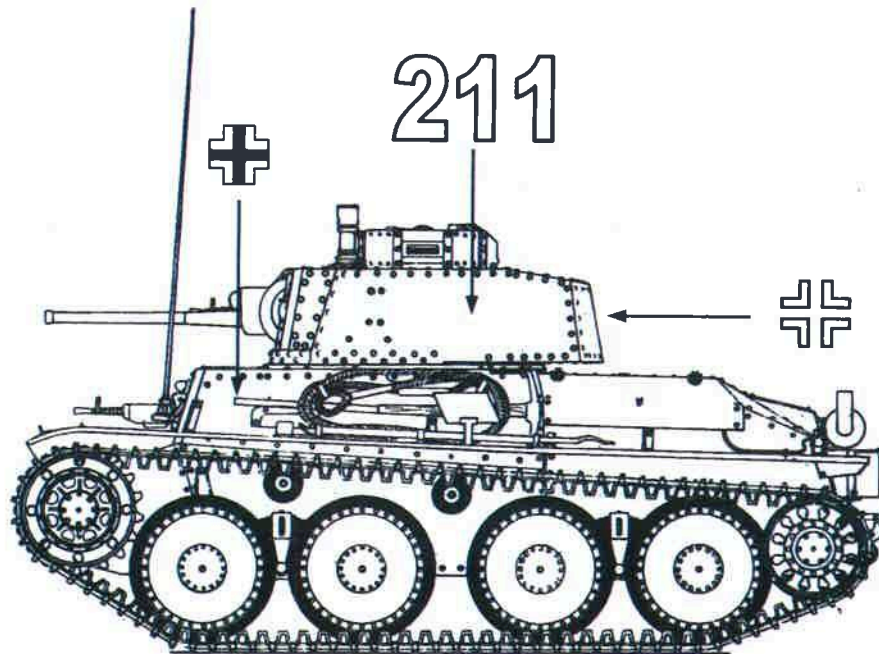

GASO.LINE est produit et distribué par P.L.C.I.E.
8, rue baulant 75012 PARIS
Tél.: (33) 01.43.41.09.71 Fax: (33) 01.43.41.55.70
E-mail: PLCIE@free.fr ou PLCIE@wanadoo.fr