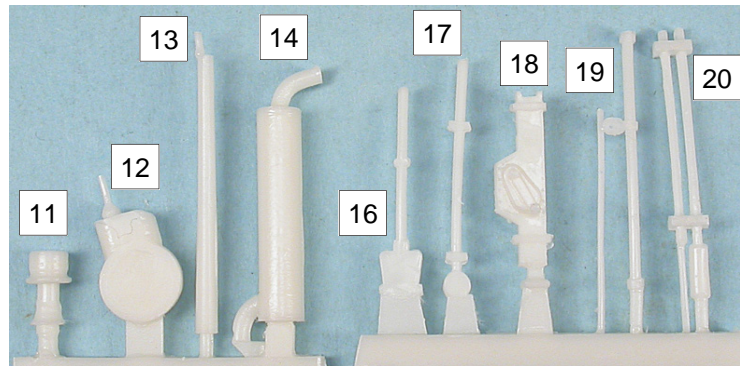

GAS50016K Char léger Tchèque Pz.Kpfw.38 (t)		
N°	Désignation	Qté
1	Caisse	1
2	Sections de chenilles	4
3	Capot arrière	1
4	Plancher	1
5	Tourelle	1
6	Galets	8
7	Barbotins	2
8	Galet de retour	4
9	Suspensions	4
10	Dessus de caisse	1
11	Périscopes	1
12	Rotule canon	1
13	Canon	1
14	Echappement	1
15	Câble	1
16	Pelle	1
17	Clef	1
18	Crick	1
19	Barre à mine	1
20	Ecouvillon	1
21	Section chenilles	2
22	Galet tendeur	2
23	Coffre	1
24	Chenille rechange	1
25	Mitrailleuse caisse	1
26	Plot antenne	1
27	Crochet remorquage	4
28	Feux arrière	1
29	Sirène	1
Si vous avez des pièces défectueuses ou manquantes, n'hésitez pas à nous contacter. If you have faulty or missing parts, don't hesitate to contact us.