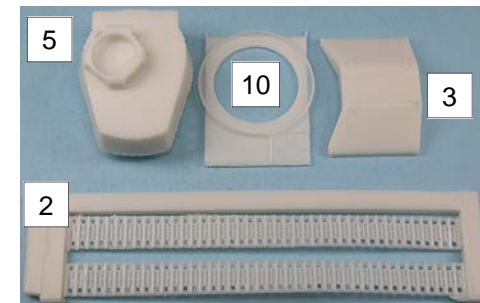

GAS50016K Char léger Tchèque Pz.Kpfw.38 (t)		
N°	Désignation	Qté
1	Caisse	1
2	Sections de chenilles	4
3	Capot arrière	1
4	Plancher	1
5	Tourelle	1
6	Galets	8
7	Barbotins	2
8	Galet de retour	4
9	Suspensions	4
10	Dessus de caisse	1
11	Périscopes	1
12	Rotule canon	1
13	Canon	1
14	Echappement	1
15	Câble	1
16	Pelle	1
17	Clef	1
18	Crick	1
19	Barre à mine	1
20	Ecouvillon	1
21	Section chenilles	2
22	Galet tendeur	2
23	Coffre	1
24	Chenille rechange	1
25	Mitrailleuse caisse	1
26	Plot antenne	1
27	Crochet remorquage	4
28	Feux arrière	1
29	Sirène	1
Si vous avez des pièces défectueuses ou manquantes, n'hésitez pas à nous contacter. If you have faulty or missing parts, don't hesitate to contact us.