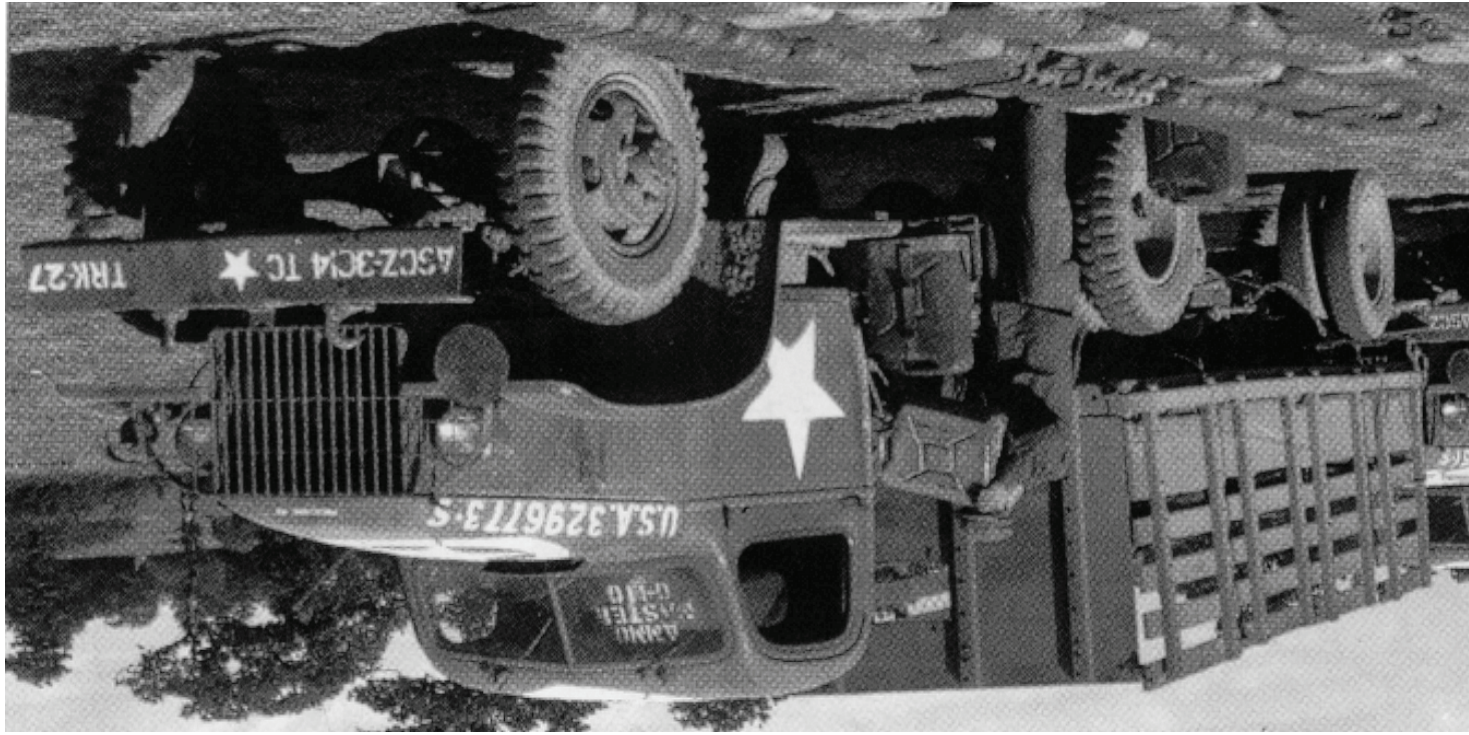

GASO.LINE

Remorque 3 1/2 tons

Aussi disponible / Also available

GAS50152
Tracteur Chevrolet
G-7113

Ce modèle est fabriqué par **Quarter Kit Modèle Shop**

10, passage du charolais 75012 Paris France

Tél./Phone: (33) 01.44.75.01.16 Fax: (33) 01.44.75.01.61

E-mail: info@quarter-kit.com Web site: www.quarter-kit.com