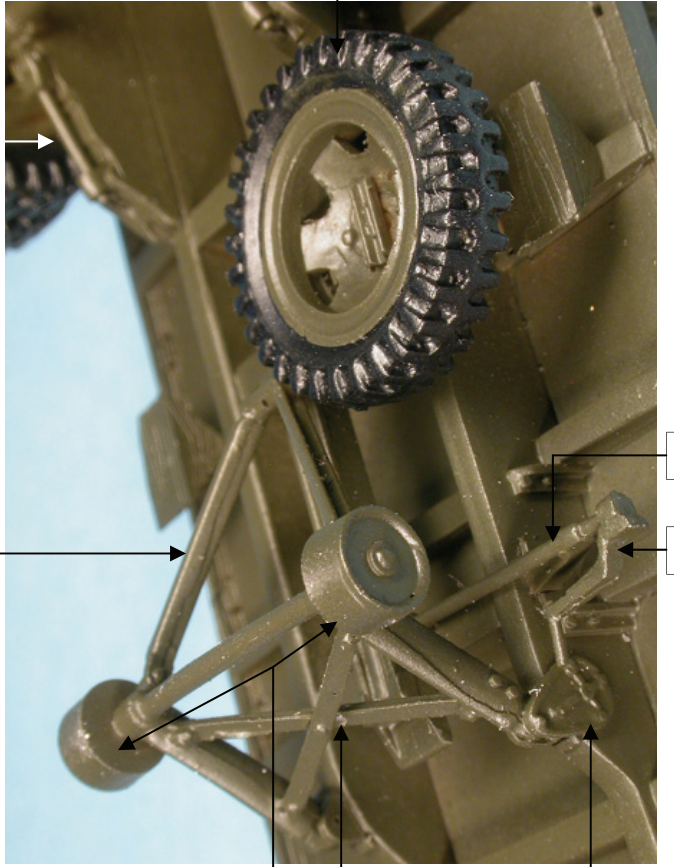

10

14

20

18

22

16

23

17