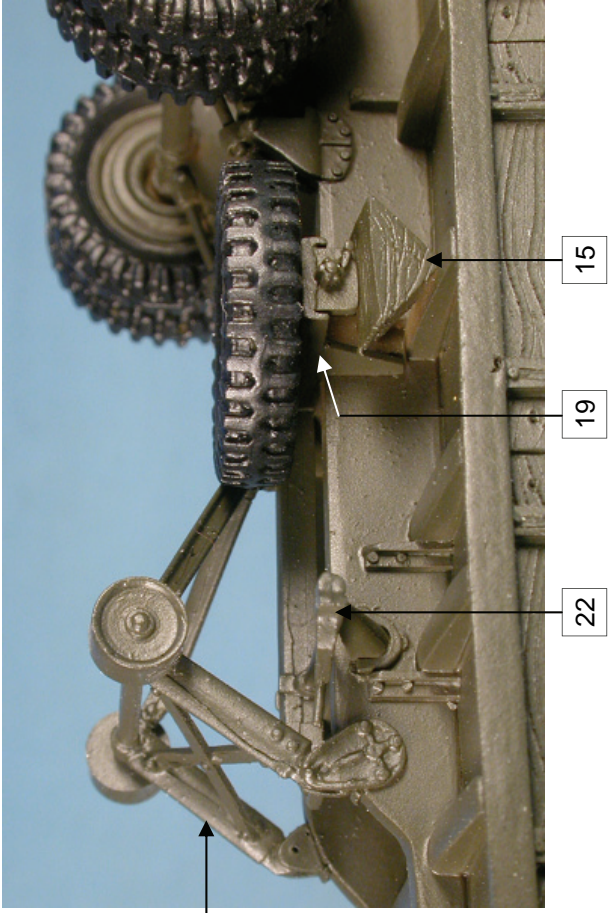

23

15

19

22

10

14

20

18

22

16

23

17

16

16

17

20

21

10

12

18

22

17

12

17

23