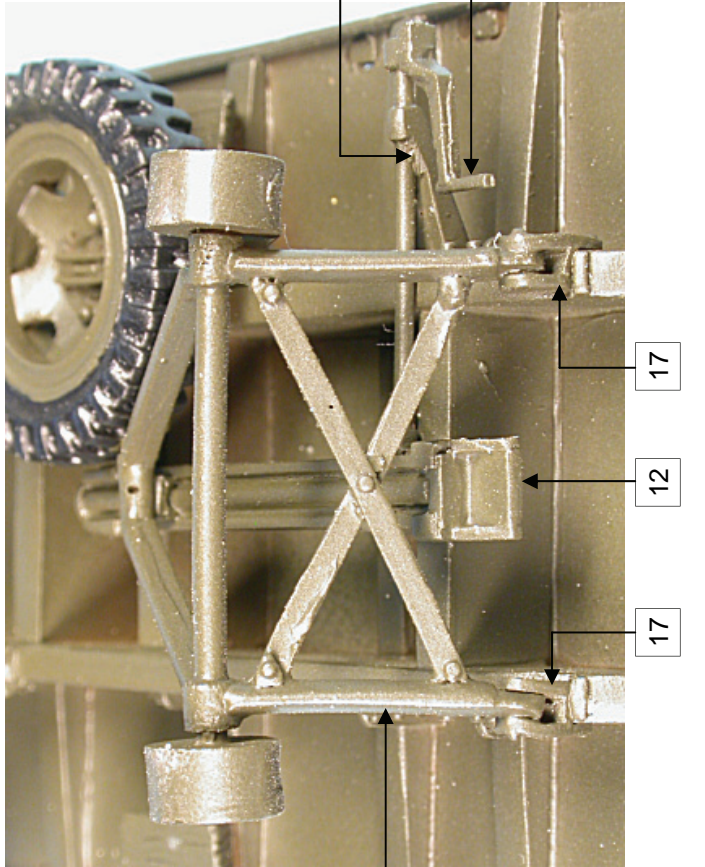

18

22

17

12

17

23