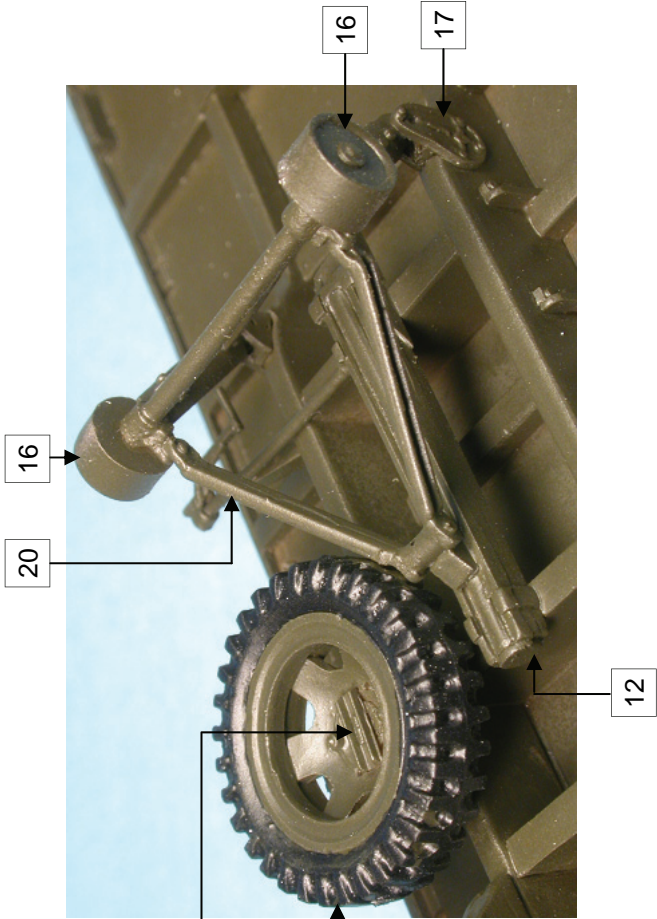

16

16

17

20

21

10

12