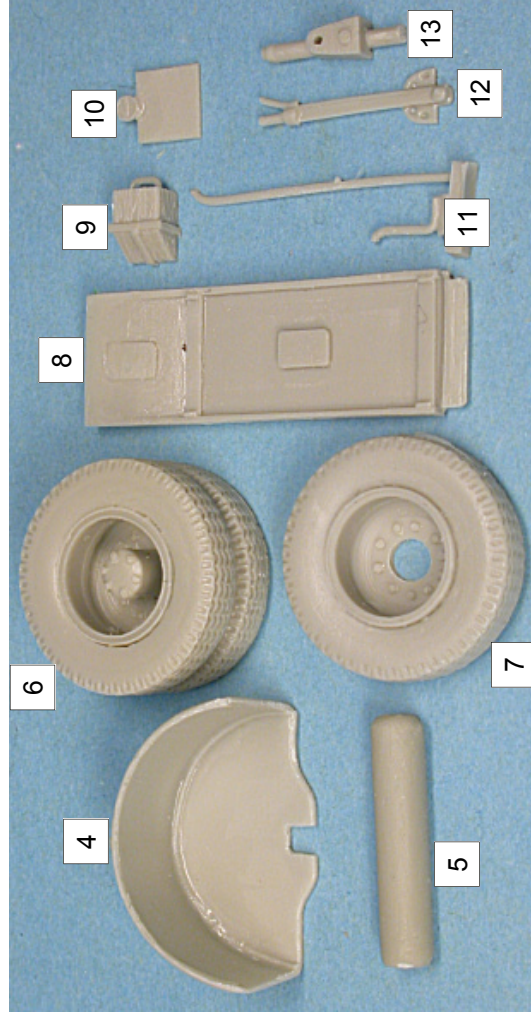

GASO.LINE

Remorque porte char Sd.Anh.115

Tracteur Faun avec remorque

Ce modèle est fabriqué par **Quarter Kit Modèle Shop**
10, passage du charolais 75012 Paris France
Tél./Phone: (33) 01.44.75.01.61 Fax: (33) 01.44.75.01.16
E-mail: info@quarter-kit.com Web site: www.quarter-kit.com

Nomenclature GAS50/180 remorque porte char		
N°	Désignation	Quantité
1	Axe de roue	1
2	Plate forme	1
3	Plage avant	1
4	Garde boue	2
5	Réservoir d'aire comprimer	1
6	Roue jumelée	4
7	Roue de secours	1
8	Rampe d'accès	2
9	Cale	2
10	Plaque d'immatriculation	1
11	Manivelle	3
12	Frein	1
13	Vérin	2
14	Flèche	1
15	Support essieu	1
16	Essieu	1
17	Axe de roue arrière	1
18	Suspension	2
19	Axe	1
20	Boucle	1
21	Manille / support	4
22	Câble	1
23	Tige laiton Ø 0.7mm	1