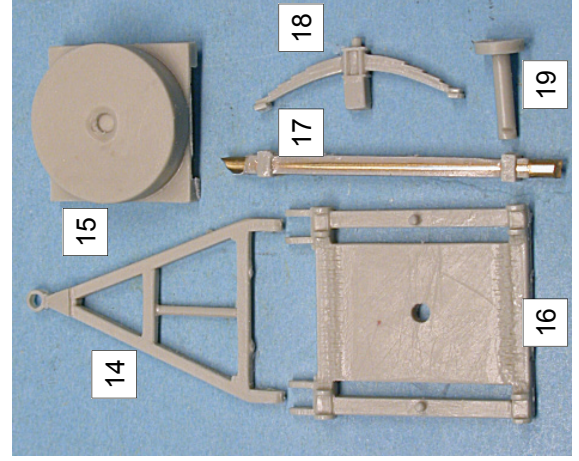

GASO.LINE

Remorque porte char Sd.Anh.115

Tracteur Faun avec remorque

Ce modèle est fabriqué par **Quarter Kit Modèle Shop**
10, passage du charolais 75012 Paris France
Tél./Phone: (33) 01.44.75.01.61 Fax: (33) 01.44.75.01.16
E-mail: info@quarter-kit.com Web site: www.quarter-kit.com

Nomenclature GAS50/180 remorque porte char		
N°	Désignation	Quantité
1	Axe de roue	1
2	Plate forme	1
3	Plage avant	1
4	Garde boue	2
5	Réservoir d'aire comprimer	1
6	Roue jumelée	4
7	Roue de secours	1
8	Rampe d'accès	2
9	Cale	2
10	Plaque d'immatriculation	1
11	Manivelle	3
12	Frein	1
13	Vérin	2
14	Flèche	1
15	Support essieu	1
16	Essieu	1
17	Axe de roue arrière	1
18	Suspension	2
19	Axe	1
20	Boucle	1
21	Manille / support	4
22	Câble	1
23	Tige laiton Ø 0.7mm	1