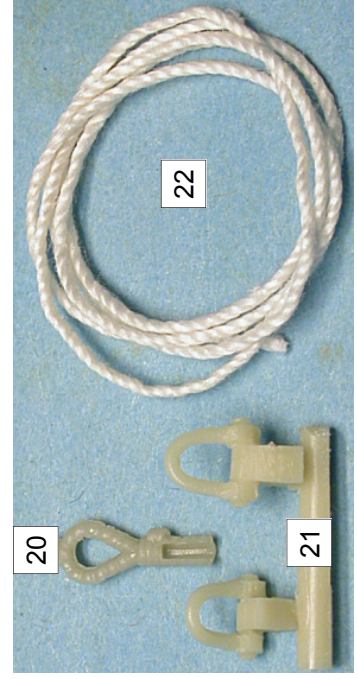

GASO.LINE

Remorque porte char Sd.Anh.115

Tracteur Faun avec remorque

Ce modèle est fabriqué par **Quarter Kit Modèle Shop**
10, passage du charolais 75012 Paris France
Tél./Phone: (33) 01.44.75.01.61 Fax: (33) 01.44.75.01.16
E-mail: info@quarter-kit.com Web site: www.quarter-kit.com

Nomenclature GAS50/180 remorque porte char		
N°	Désignation	Quantité
1	Axe de roue	1
2	Plate forme	1
3	Plage avant	1
4	Garde boue	2
5	Réservoir d'aire comprimer	1
6	Roue jumelée	4
7	Roue de secours	1
8	Rampe d'accès	2
9	Cale	2
10	Plaque d'immatriculation	1
11	Manivelle	3
12	Frein	1
13	Vérin	2
14	Flèche	1
15	Support essieu	1
16	Essieu	1
17	Axe de roue arrière	1
18	Suspension	2
19	Axe	1
20	Boucle	1
21	Manille / support	4
22	Câble	1
23	Tige laiton Ø 0.7mm	1