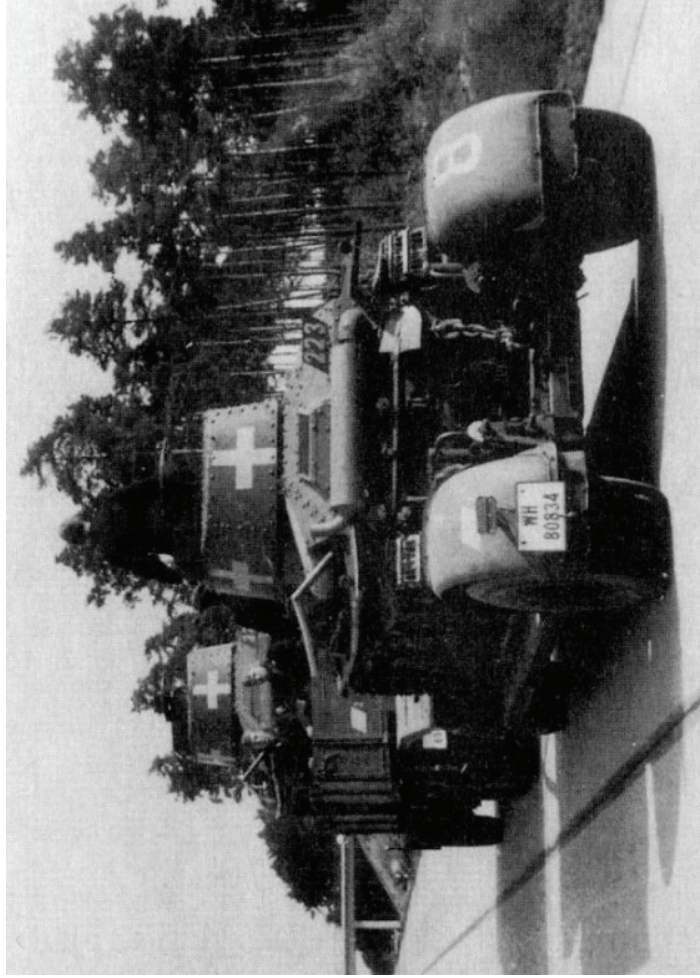

GASO.LINE

Remorque porte char Sd.Anh.115

Tracteur Faun avec remorque

Ce modèle est fabriqué par **Quarter Kit Modèle Shop**
10, passage du charolais 75012 Paris France
Tél./Phone: (33) 01.44.75.01.61 Fax: (33) 01.44.75.01.16
E-mail: info@quarter-kit.com Web site: www.quarter-kit.com

Nomenclature GAS50/180 remorque porte char		
N°	Désignation	Quantité
1	Axe de roue	1
2	Plate forme	1
3	Plage avant	1
4	Garde boue	2
5	Réservoir d'aire comprimer	1
6	Roue jumelée	4
7	Roue de secours	1
8	Rampe d'accès	2
9	Cale	2
10	Plaque d'immatriculation	1
11	Manivelle	3
12	Frein	1
13	Vérin	2
14	Flèche	1
15	Support essieu	1
16	Essieu	1
17	Axe de roue arrière	1
18	Suspension	2
19	Axe	1
20	Boucle	1
21	Manille / support	4
22	Câble	1
23	Tige laiton Ø 0.7mm	1