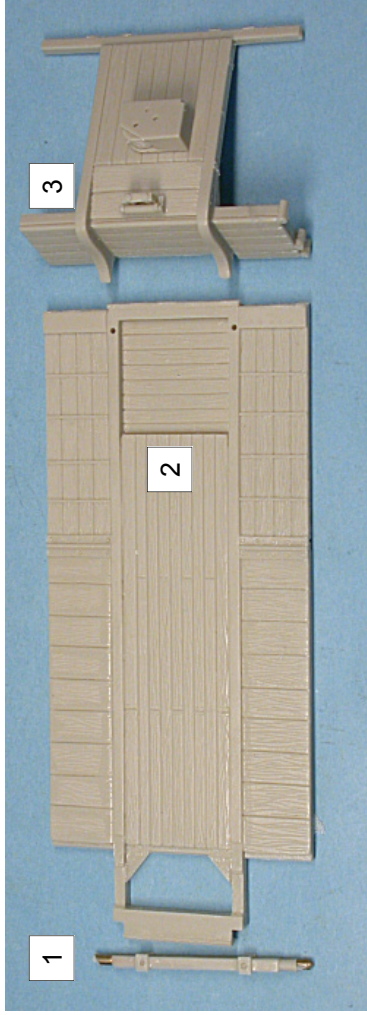

GASO.LINE

Remorque porte char Sd.Anh.115

Tracteur Faun avec remorque

Ce modèle est fabriqué par **Quarter Kit Modèle Shop**
10, passage du charolais 75012 Paris France
Tél./Phone: (33) 01.44.75.01.61 Fax: (33) 01.44.75.01.16
E-mail: info@quarter-kit.com Web site: www.quarter-kit.com

Nomenclature GAS50/180 remorque porte char		
N°	Désignation	Quantité
1	Axe de roue	1
2	Plate forme	1
3	Plage avant	1
4	Garde boue	2
5	Réservoir d'aire comprimer	1
6	Roue jumelée	4
7	Roue de secours	1
8	Rampe d'accès	2
9	Cale	2
10	Plaque d'immatriculation	1
11	Manivelle	3
12	Frein	1
13	Vérin	2
14	Flèche	1
15	Support essieu	1
16	Essieu	1
17	Axe de roue arrière	1
18	Suspension	2
19	Axe	1
20	Boucle	1
21	Manille / support	4
22	Câble	1
23	Tige laiton Ø 0.7mm	1