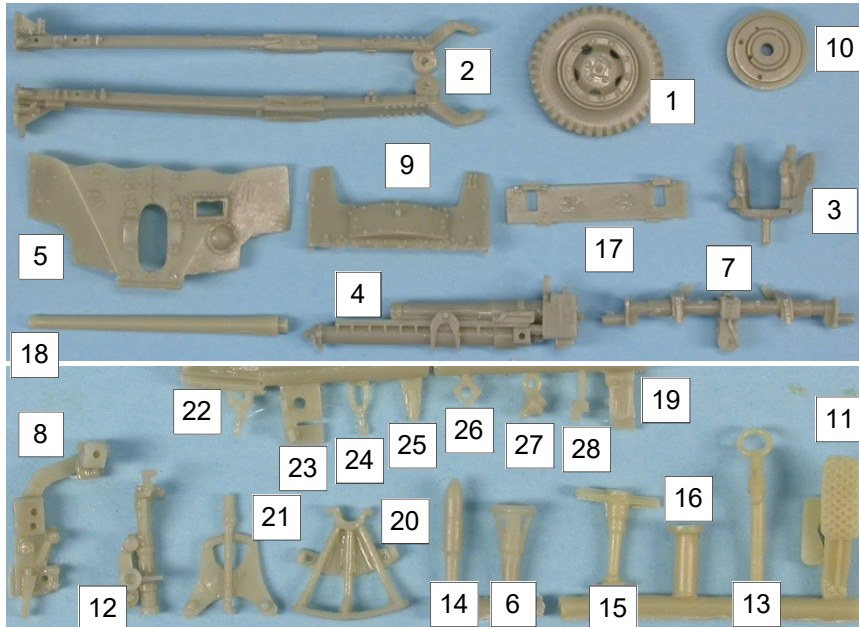

GASO.LINE

N°	Désignation	Quantité
1	Roue	2
2	Bras / flèche	2
3	Étrier canon	1
4	Berceau canon	1
5	Bouclier canon	1
6	Volant	1
7	Châssis canon	1
8	Support viseur	1
9	Bouclier canon 1	1
10	Tambour frein roue	2
11	Garde mains	1
12	Viseur	1
13	Attache remorque	1
14	Patte de blocage	1
15	Support crochet remorquage	1
16	Téton de blocage	1
17	Bouclier châssis 2	1
18	Canon	1
19	Patte de support barre	2
20	Frein	2
21	Levier frein	2
22	Loquet de blocage	1
23	Bouclier viseur	1
24	Bague de blocage	1
25	Patte bouclier viseur	1
26	Support écouvillon	2
27	Anneau de roue	2
28	Patte de blocage pour loquet	1
29	Tige laiton Ø 0.5 x 50 mm	1
30	Fil cuivre Ø 0.4 x 50 mm	1
31		