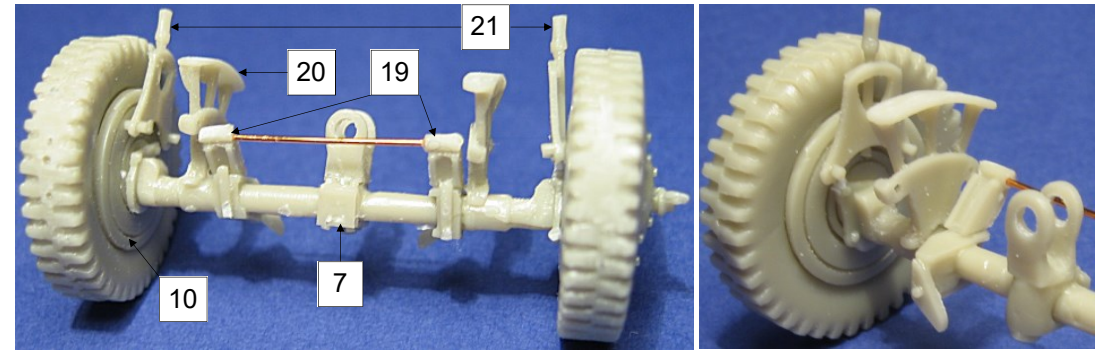

GASO.LINE

N°	Désignation	Quantité
1	Roue	2
2	Bras / flèche	2
3	Étrier canon	1
4	Berceau canon	1
5	Bouclier canon	1
6	Volant	1
7	Châssis canon	1
8	Support viseur	1
9	Bouclier canon 1	1
10	Tambour frein roue	2
11	Garde mains	1
12	Viseur	1
13	Attache remorque	1
14	Patte de blocage	1
15	Support crochet remorquage	1
16	Téton de blocage	1
17	Bouclier châssis 2	1
18	Canon	1
19	Patte de support barre	2
20	Frein	2
21	Levier frein	2
22	Loquet de blocage	1
23	Bouclier viseur	1
24	Bague de blocage	1
25	Patte bouclier viseur	1
26	Support écouvillon	2
27	Anneau de roue	2
28	Patte de blocage pour loquet	1
29	Tige laiton Ø 0.5 x 50 mm	1
30	Fil cuivre Ø 0.4 x 50 mm	1
31		