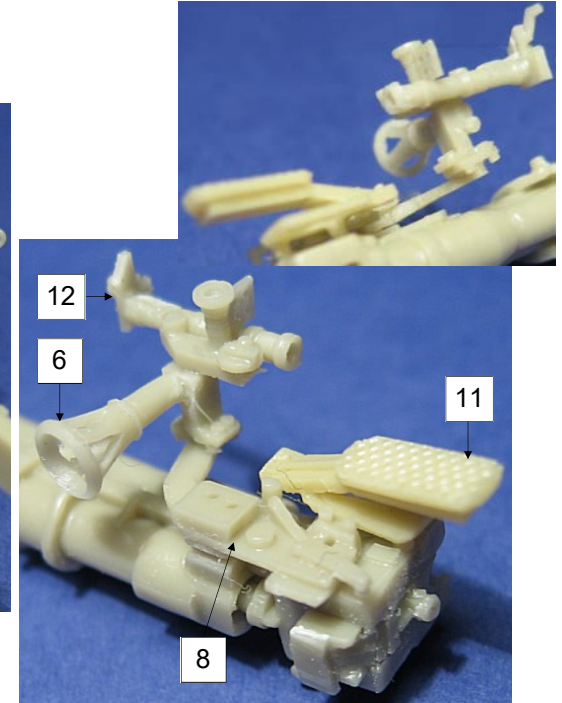

GASO.LINE

N°	Désignation	Quantité
1	Roue	2
2	Bras / flèche	2
3	Étrier canon	1
4	Berceau canon	1
5	Bouclier canon	1
6	Volant	1
7	Châssis canon	1
8	Support viseur	1
9	Bouclier canon 1	1
10	Tambour frein roue	2
11	Garde mains	1
12	Viseur	1
13	Attache remorque	1
14	Patte de blocage	1
15	Support crochet remorquage	1
16	Téton de blocage	1
17	Bouclier châssis 2	1
18	Canon	1
19	Patte de support barre	2
20	Frein	2
21	Levier frein	2
22	Loquet de blocage	1
23	Bouclier viseur	1
24	Bague de blocage	1
25	Patte bouclier viseur	1
26	Support écouvillon	2
27	Anneau de roue	2
28	Patte de blocage pour loquet	1
29	Tige laiton Ø 0.5 x 50 mm	1
30	Fil cuivre Ø 0.4 x 50 mm	1
31		