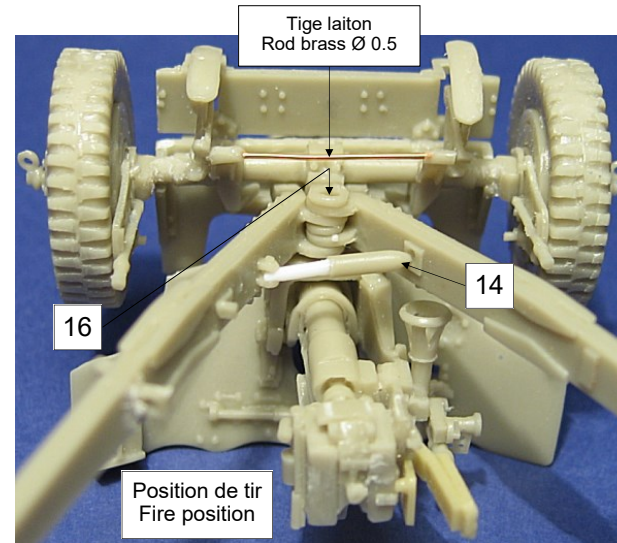

GASO.LINE

N°	Désignation	Quantité
1	Roue	2
2	Bras / flèche	2
3	Étrier canon	1
4	Berceau canon	1
5	Bouclier canon	1
6	Volant	1
7	Châssis canon	1
8	Support viseur	1
9	Bouclier canon 1	1
10	Tambour frein roue	2
11	Garde mains	1
12	Viseur	1
13	Attache remorque	1
14	Patte de blocage	1
15	Support crochet remorquage	1
16	Téton de blocage	1
17	Bouclier châssis 2	1
18	Canon	1
19	Patte de support barre	2
20	Frein	2
21	Levier frein	2
22	Loquet de blocage	1
23	Bouclier viseur	1
24	Bague de blocage	1
25	Patte bouclier viseur	1
26	Support écouvillon	2
27	Anneau de roue	2
28	Patte de blocage pour loquet	1
29	Tige laiton Ø 0.5 x 50 mm	1
30	Fil cuivre Ø 0.4 x 50 mm	1
31		