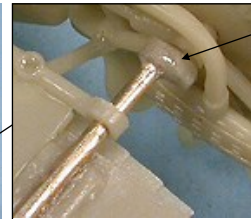

Side-car BMW R/75

	Désignation	Qté
1	Guidon	1
2	Roue	2
3	Cadre gauche	1
4	Cadre droit	1
5	Fourche AV droite	1
6	Fourche AV gauche	1
7	Pot d'échappement	1
8	Cylindre (D + G)	2
9	Selle pilote	1
10	Selle passager AR	1
11	Phare	1
12	Béquille	1
13	Durite cylindre (D + G)	2
14	Fil cuivre ø 0.2 mm	1
15	Fil cuivre ø 0.3 mm	1
16	Side-car	1
17	Châssis side-car	1
18	Roue	1
19	Roue secours	1
20	Garde boue	1
21	Raidisseur avant	1
22	Raidisseur arrière	1
23	Patte liaison	1
24	Bouchon roue	1
25	Tige Ø 1mm x 35mm	

GASO.LINE

Side-car BMW R/75

	Désignation	Qté
1	Guidon	1
2	Roue	2
3	Cadre gauche	1
4	Cadre droit	1
5	Fourche AV droite	1
6	Fourche AV gauche	1
7	Pot d'échappement	1
8	Cylindre (D + G)	2
9	Selle pilote	1
10	Selle passager AR	1
11	Phare	1
12	Béquille	1
13	Durite cylindre (D + G)	2
14	Fil cuivre ø 0.2 mm	1
15	Fil cuivre ø 0.3 mm	1
16	Side-car	1
17	Châssis side-car	1
18	Roue	1
19	Roue secours	1
20	Garde boue	1
21	Raidisseur avant	1
22	Raidisseur arrière	1
23	Patte liaison	1
24	Bouchon roue	1
25	Tige Ø 1mm x 35mm	

GASO.LINE

Tige laiton rod brass
ø 1 mm

Tige laiton rod brass
ø 1 mm