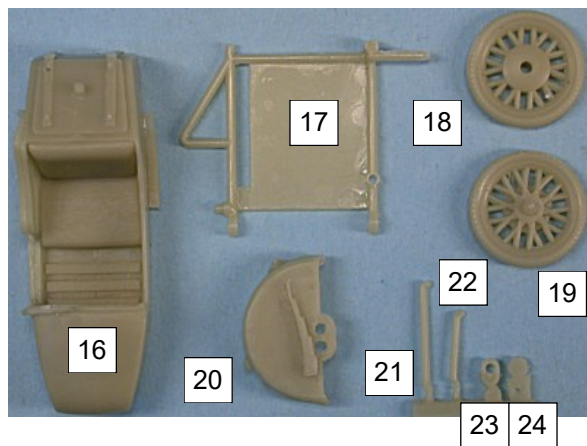

Side-car BMW R/75

	Désignation	Qté
1	Guidon	1
2	Roue	2
3	Cadre gauche	1
4	Cadre droit	1
5	Fourche AV droite	1
6	Fourche AV gauche	1
7	Pot d'échappement	1
8	Cylindre (D + G)	2
9	Selle pilote	1
10	Selle passager AR	1
11	Phare	1
12	Béquille	1
13	Durite cylindre (D + G)	2
14	Fil cuivre ø 0.2 mm	1
15	Fil cuivre ø 0.3 mm	1
16	Side-car	1
17	Châssis side-car	1
18	Roue	1
19	Roue secours	1
20	Garde boue	1
21	Raidisseur avant	1
22	Raidisseur arrière	1
23	Patte liaison	1
24	Bouchon roue	1
25	Tige Ø 1mm x 35mm	

GASO.LINE

Side-car BMW R/75

	Désignation	Qté
1	Guidon	1
2	Roue	2
3	Cadre gauche	1
4	Cadre droit	1
5	Fourche AV droite	1
6	Fourche AV gauche	1
7	Pot d'échappement	1
8	Cylindre (D + G)	2
9	Selle pilote	1
10	Selle passager AR	1
11	Phare	1
12	Béquille	1
13	Durite cylindre (D + G)	2
14	Fil cuivre ø 0.2 mm	1
15	Fil cuivre ø 0.3 mm	1
16	Side-car	1
17	Châssis side-car	1
18	Roue	1
19	Roue secours	1
20	Garde boue	1
21	Raidisseur avant	1
22	Raidisseur arrière	1
23	Patte liaison	1
24	Bouchon roue	1
25	Tige Ø 1mm x 35mm	