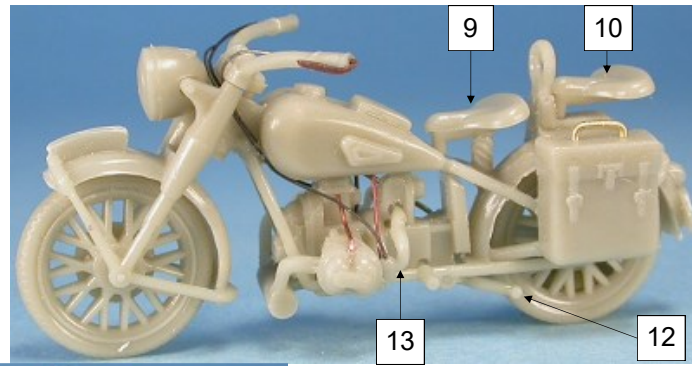

Tige laiton rod brass
ø 1 mm

Tige laiton rod brass
ø 1 mm