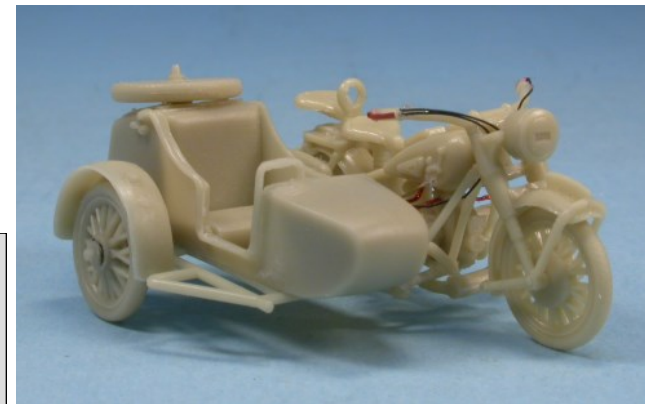

Side-car BMW R/75

	Désignation	Qté
1	Guidon	1
2	Roue	2
3	Cadre gauche	1
4	Cadre droit	1
5	Fourche AV droite	1
6	Fourche AV gauche	1
7	Pot d'échappement	1
8	Cylindre (D + G)	2
9	Selle pilote	1
10	Selle passager AR	1
11	Phare	1
12	Béquille	1
13	Durite cylindre (D + G)	2
14	Fil cuivre ø 0.2 mm	1
15	Fil cuivre ø 0.3 mm	1
16	Side-car	1
17	Châssis side-car	1
18	Roue	1
19	Roue secours	1
20	Garde boue	1
21	Raidisseur avant	1
22	Raidisseur arrière	1
23	Patte liaison	1
24	Bouchon roue	1
25	Tige Ø 1mm x 35mm	

Si vous avez des pièces défectueuses ou manquantes, n'hésitez pas à nous contacter.
If you have faulty or missing parts, don't hesitate to contact us.

Gaso.line 10, passage du charolais
75012 Paris France
Tél./Phone: (33) 01.44.75.01.61
Fax: (33) 01.44.75.01.16
E-mail: info@quarter-kit.com
Web site: www.quarter-kit.com

GASO.LINE

Side-car BMW R/75

	Désignation	Qté
1	Guidon	1
2	Roue	2
3	Cadre gauche	1
4	Cadre droit	1
5	Fourche AV droite	1
6	Fourche AV gauche	1
7	Pot d'échappement	1
8	Cylindre (D + G)	2
9	Selle pilote	1
10	Selle passager AR	1
11	Phare	1
12	Béquille	1
13	Durite cylindre (D + G)	2
14	Fil cuivre ø 0.2 mm	1
15	Fil cuivre ø 0.3 mm	1
16	Side-car	1
17	Châssis side-car	1
18	Roue	1
19	Roue secours	1
20	Garde boue	1
21	Raidisseur avant	1
22	Raidisseur arrière	1
23	Patte liaison	1
24	Bouchon roue	1
25	Tige Ø 1mm x 35mm	

Si vous avez des pièces défectueuses ou manquantes, n'hésitez pas à nous contacter.
If you have faulty or missing parts, don't hesitate to contact us.

Gaso.line 10, passage du charolais
75012 Paris France
Tél./Phone: (33) 01.44.75.01.61
Fax: (33) 01.44.75.01.16
E-mail: info@quarter-kit.com
Web site: www.quarter-kit.com

GASO.LINE