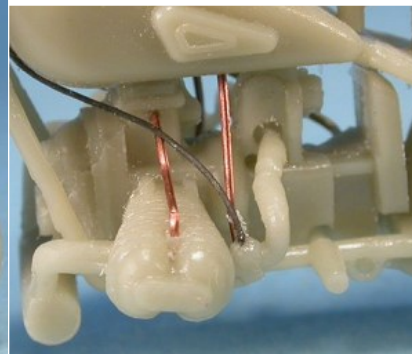

Tige laiton rod brass
ø 1 mm

Tige laiton rod brass
ø 1 mm