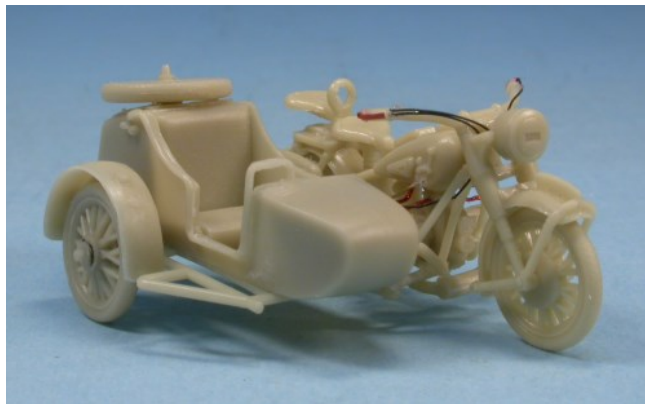

Side-car BMW R/75

	Désignation	Qté
1	Guidon	1
2	Roue	2
3	Cadre gauche	1
4	Cadre droit	1
5	Fourche AV droite	1
6	Fourche AV gauche	1
7	Pot d'échappement	1
8	Cylindre (D + G)	2
9	Selle pilote	1
10	Selle passager AR	1
11	Phare	1
12	Béquille	1
13	Durite cylindre (D + G)	2
14	Fil cuivre ø 0.2 mm	1
15	Fil cuivre ø 0.3 mm	1
16	Side-car	1
17	Châssis side-car	1
18	Roue	1
19	Roue secours	1
20	Garde boue	1
21	Raidisseur avant	1
22	Raidisseur arrière	1
23	Patte liaison	1
24	Bouchon roue	1
25	Tige Ø 1mm x 35mm	

GASO.LINE

Side-car BMW R/75

	Désignation	Qté
1	Guidon	1
2	Roue	2
3	Cadre gauche	1
4	Cadre droit	1
5	Fourche AV droite	1
6	Fourche AV gauche	1
7	Pot d'échappement	1
8	Cylindre (D + G)	2
9	Selle pilote	1
10	Selle passager AR	1
11	Phare	1
12	Béquille	1
13	Durite cylindre (D + G)	2
14	Fil cuivre ø 0.2 mm	1
15	Fil cuivre ø 0.3 mm	1
16	Side-car	1
17	Châssis side-car	1
18	Roue	1
19	Roue secours	1
20	Garde boue	1
21	Raidisseur avant	1
22	Raidisseur arrière	1
23	Patte liaison	1
24	Bouchon roue	1
25	Tige Ø 1mm x 35mm	