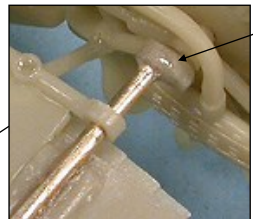

Tige laiton rod brass
ø 1 mm

Tige laiton rod brass
ø 1 mm