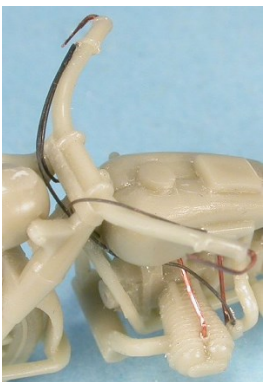

Tige laiton rod brass
ø 1 mm

Tige laiton rod brass
ø 1 mm