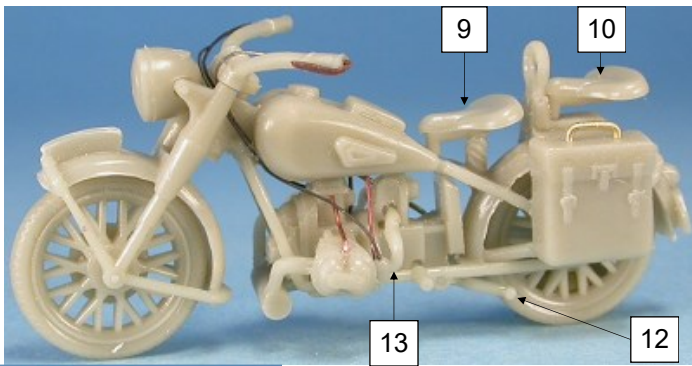

Tige laiton rod brass
ø 1 mm

Tige laiton rod brass
ø 1 mm