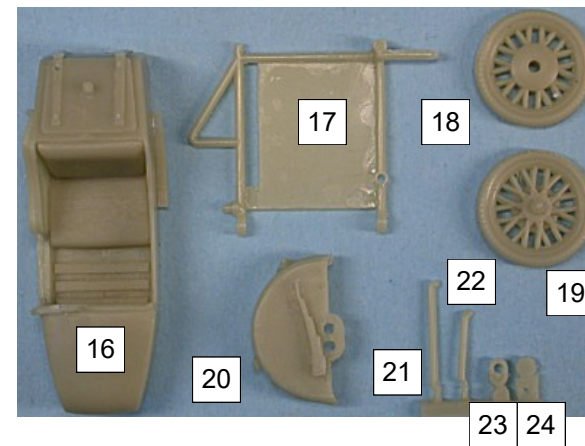

Side-car BMW R/75

	Désignation	Qté
1	Guidon	1
2	Roue	2
3	Cadre gauche	1
4	Cadre droit	1
5	Fourche AV droite	1
6	Fourche AV gauche	1
7	Pot d'échappement	1
8	Cylindre (D + G)	2
9	Selle pilote	1
10	Selle passager AR	1
11	Phare	1
12	Béquille	1
13	Durite cylindre (D + G)	2
14	Fil cuivre ø 0.2 mm	1
15	Fil cuivre ø 0.3 mm	1
16	Side-car	1
17	Châssis side-car	1
18	Roue	1
19	Roue secours	1
20	Garde boue	1
21	Raidisseur avant	1
22	Raidisseur arrière	1
23	Patte liaison	1
24	Bouchon roue	1
25	Tige Ø 1mm x 35mm	

Si vous avez des pièces défectueuses ou manquantes, n'hésitez pas à nous contacter.
If you have faulty or missing parts, don't hesitate to contact us.

Gaso.line 10, passage du charolais
75012 Paris France
Tél./Phone: (33) 01.44.75.01.61
Fax: (33) 01.44.75.01.16
E-mail: info@quarter-kit.com
Web site: www.quarter-kit.com

GASO.LINE

Side-car BMW R/75

	Désignation	Qté
1	Guidon	1
2	Roue	2
3	Cadre gauche	1
4	Cadre droit	1
5	Fourche AV droite	1
6	Fourche AV gauche	1
7	Pot d'échappement	1
8	Cylindre (D + G)	2
9	Selle pilote	1
10	Selle passager AR	1
11	Phare	1
12	Béquille	1
13	Durite cylindre (D + G)	2
14	Fil cuivre ø 0.2 mm	1
15	Fil cuivre ø 0.3 mm	1
16	Side-car	1
17	Châssis side-car	1
18	Roue	1
19	Roue secours	1
20	Garde boue	1
21	Raidisseur avant	1
22	Raidisseur arrière	1
23	Patte liaison	1
24	Bouchon roue	1
25	Tige Ø 1mm x 35mm	

Si vous avez des pièces défectueuses ou manquantes, n'hésitez pas à nous contacter.
If you have faulty or missing parts, don't hesitate to contact us.

Gaso.line 10, passage du charolais
75012 Paris France
Tél./Phone: (33) 01.44.75.01.61
Fax: (33) 01.44.75.01.16
E-mail: info@quarter-kit.com
Web site: www.quarter-kit.com

GASO.LINE