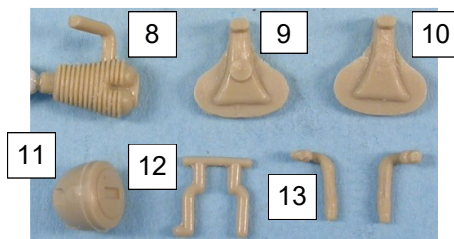

Side-car BMW R/75

	Désignation	Qté
1	Guidon	1
2	Roue	2
3	Cadre gauche	1
4	Cadre droit	1
5	Fourche AV droite	1
6	Fourche AV gauche	1
7	Pot d'échappement	1
8	Cylindre (D + G)	2
9	Selle pilote	1
10	Selle passager AR	1
11	Phare	1
12	Béquille	1
13	Durite cylindre (D + G)	2
14	Fil cuivre ø 0.2 mm	1
15	Fil cuivre ø 0.3 mm	1
16	Side-car	1
17	Châssis side-car	1
18	Roue	1
19	Roue secours	1
20	Garde boue	1
21	Raidisseur avant	1
22	Raidisseur arrière	1
23	Patte liaison	1
24	Bouchon roue	1
25	Tige Ø 1mm x 35mm	

GASO.LINE

Side-car BMW R/75

	Désignation	Qté
1	Guidon	1
2	Roue	2
3	Cadre gauche	1
4	Cadre droit	1
5	Fourche AV droite	1
6	Fourche AV gauche	1
7	Pot d'échappement	1
8	Cylindre (D + G)	2
9	Selle pilote	1
10	Selle passager AR	1
11	Phare	1
12	Béquille	1
13	Durite cylindre (D + G)	2
14	Fil cuivre ø 0.2 mm	1
15	Fil cuivre ø 0.3 mm	1
16	Side-car	1
17	Châssis side-car	1
18	Roue	1
19	Roue secours	1
20	Garde boue	1
21	Raidisseur avant	1
22	Raidisseur arrière	1
23	Patte liaison	1
24	Bouchon roue	1
25	Tige Ø 1mm x 35mm	