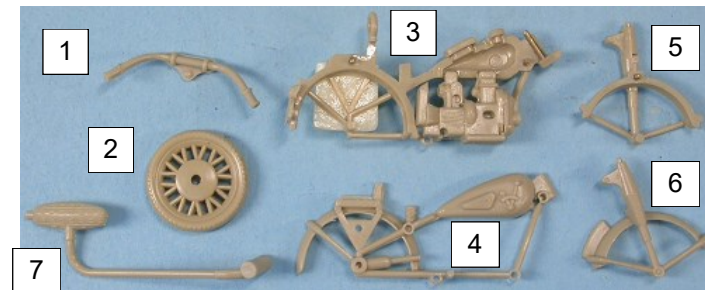

Side-car BMW R/75

	Désignation	Qté
1	Guidon	1
2	Roue	2
3	Cadre gauche	1
4	Cadre droit	1
5	Fourche AV droite	1
6	Fourche AV gauche	1
7	Pot d'échappement	1
8	Cylindre (D + G)	2
9	Selle pilote	1
10	Selle passager AR	1
11	Phare	1
12	Béquille	1
13	Durite cylindre (D + G)	2
14	Fil cuivre ø 0.2 mm	1
15	Fil cuivre ø 0.3 mm	1
16	Side-car	1
17	Châssis side-car	1
18	Roue	1
19	Roue secours	1
20	Garde boue	1
21	Raidisseur avant	1
22	Raidisseur arrière	1
23	Patte liaison	1
24	Bouchon roue	1
25	Tige Ø 1mm x 35mm	

Si vous avez des pièces défectueuses ou manquantes, n'hésitez pas à nous contacter.
If you have faulty or missing parts, don't hesitate to contact us.

Gaso.line 10, passage du charolais
75012 Paris France
Tél./Phone: (33) 01.44.75.01.61
Fax: (33) 01.44.75.01.16
E-mail: info@quarter-kit.com
Web site: www.quarter-kit.com

GASO.LINE

Side-car BMW R/75

	Désignation	Qté
1	Guidon	1
2	Roue	2
3	Cadre gauche	1
4	Cadre droit	1
5	Fourche AV droite	1
6	Fourche AV gauche	1
7	Pot d'échappement	1
8	Cylindre (D + G)	2
9	Selle pilote	1
10	Selle passager AR	1
11	Phare	1
12	Béquille	1
13	Durite cylindre (D + G)	2
14	Fil cuivre ø 0.2 mm	1
15	Fil cuivre ø 0.3 mm	1
16	Side-car	1
17	Châssis side-car	1
18	Roue	1
19	Roue secours	1
20	Garde boue	1
21	Raidisseur avant	1
22	Raidisseur arrière	1
23	Patte liaison	1
24	Bouchon roue	1
25	Tige Ø 1mm x 35mm	

Si vous avez des pièces défectueuses ou manquantes, n'hésitez pas à nous contacter.
If you have faulty or missing parts, don't hesitate to contact us.

Gaso.line 10, passage du charolais
75012 Paris France
Tél./Phone: (33) 01.44.75.01.61
Fax: (33) 01.44.75.01.16
E-mail: info@quarter-kit.com
Web site: www.quarter-kit.com

GASO.LINE