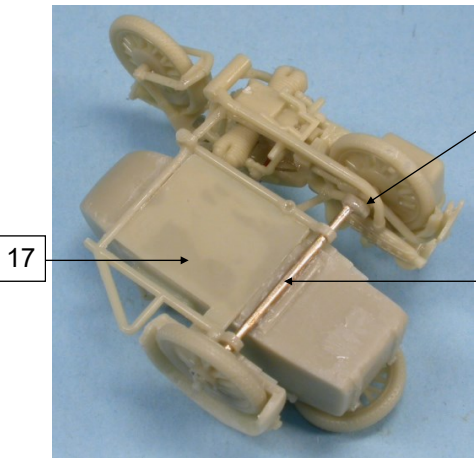

Tige laiton rod brass
ø 1 mm

Tige laiton rod brass
ø 1 mm