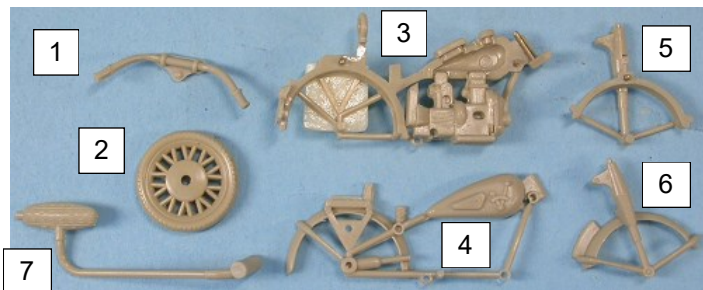

Side-car BMW R/75

	Désignation	Qté
1	Guidon	1
2	Roue	2
3	Cadre gauche	1
4	Cadre droit	1
5	Fourche AV droite	1
6	Fourche AV gauche	1
7	Pot d'échappement	1
8	Cylindre (D + G)	2
9	Selle pilote	1
10	Selle passager AR	1
11	Phare	1
12	Béquille	1
13	Durite cylindre (D + G)	2
14	Fil cuivre ø 0.2 mm	1
15	Fil cuivre ø 0.3 mm	1
16	Side-car	1
17	Châssis side-car	1
18	Roue	1
19	Roue secours	1
20	Garde boue	1
21	Raidisseur avant	1
22	Raidisseur arrière	1
23	Patte liaison	1
24	Bouchon roue	1
25	Tige Ø 1mm x 35mm	

GASO.LINE

Side-car BMW R/75

	Désignation	Qté
1	Guidon	1
2	Roue	2
3	Cadre gauche	1
4	Cadre droit	1
5	Fourche AV droite	1
6	Fourche AV gauche	1
7	Pot d'échappement	1
8	Cylindre (D + G)	2
9	Selle pilote	1
10	Selle passager AR	1
11	Phare	1
12	Béquille	1
13	Durite cylindre (D + G)	2
14	Fil cuivre ø 0.2 mm	1
15	Fil cuivre ø 0.3 mm	1
16	Side-car	1
17	Châssis side-car	1
18	Roue	1
19	Roue secours	1
20	Garde boue	1
21	Raidisseur avant	1
22	Raidisseur arrière	1
23	Patte liaison	1
24	Bouchon roue	1
25	Tige Ø 1mm x 35mm	