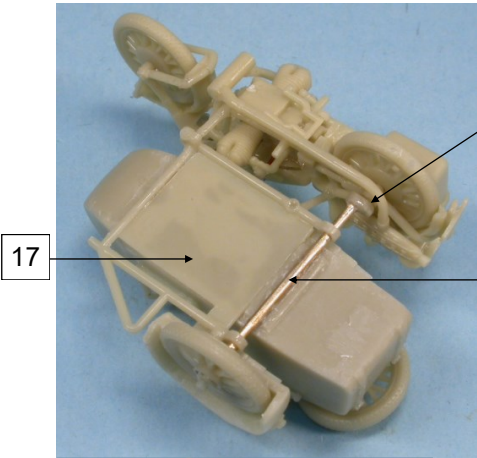

Tige laiton rod brass
ø 1 mm