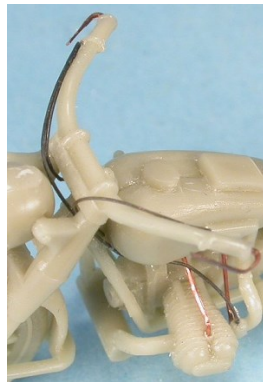

Tige laiton rod brass
ø 1 mm

Tige laiton rod brass
ø 1 mm