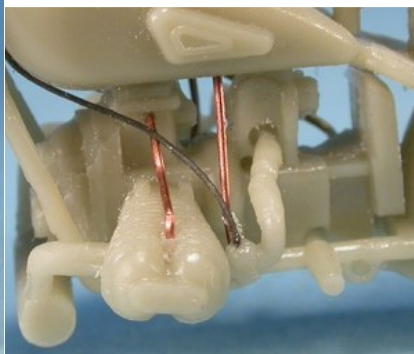

Tige laiton rod brass
ø 1 mm

Tige laiton rod brass
ø 1 mm