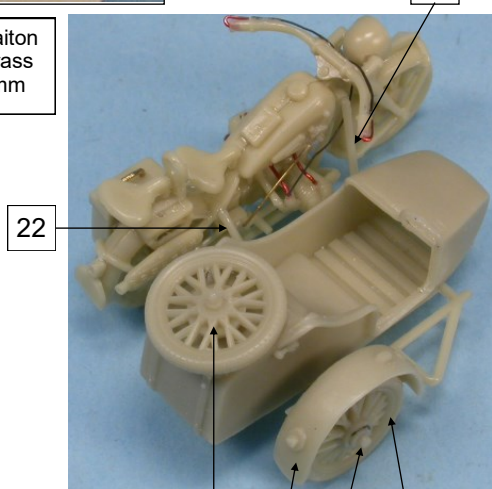

Tige laiton rod brass
ø 1 mm