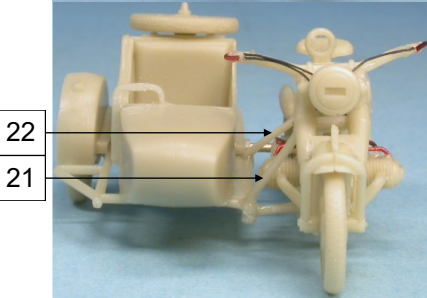

Tige laiton rod brass
ø 1 mm