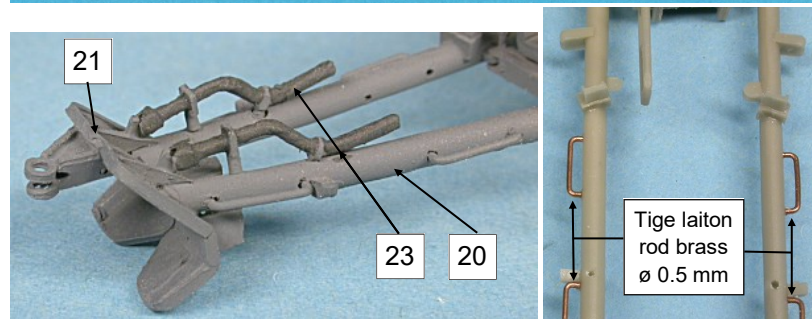

GASO.LINE

GAS50273K Canon 75mm-PaK97/38

N°	Désignation	Quantité
1	Bouclier canon	1
2	Vérin canon	1
3	Volant	1
4	Garde-mains viseur	1
5	Patte de blocage bras châssis	2
6	Étrier canon	1
7	Châssis canon	1
8	Support Bouclier	1
9	Berceau canon	1
10	Tube canon	1
11	Blindage châssis (haut)	1
12	Blindage châssis (bas)	1
13	Renfort châssis	1
14	Volant	1
15	Bras support bouclier	1
16	Viseur	1
17	Support volant n°1	1
18	Support volant n°2	1
19	Tige laiton Ø 0,8 x 10 mm	
20	Bras droit châssis	1
21	Bras gauche châssis	1
22	Roues	2
23	Levier bras châssis	2
24	Support berceau canon	1
25	Tige laiton Ø 0.5 x 40 mm	
26	Tige laiton Ø 1 x 10 mm	

Si vous avez des pièces défectueuses ou manquantes, n'hésitez pas à nous contacter. If you have faulty or missing parts, don't hesitate to contact us.

Ce modèle est fabriqué par **Quarter Kit Modèle Shop**
10, passage du charolais 75012 Paris France
Tél./Phone: (33) 01.44.75.01.61
E-mail: info@quarter-kit.com Web site: www.quarter-kit.com