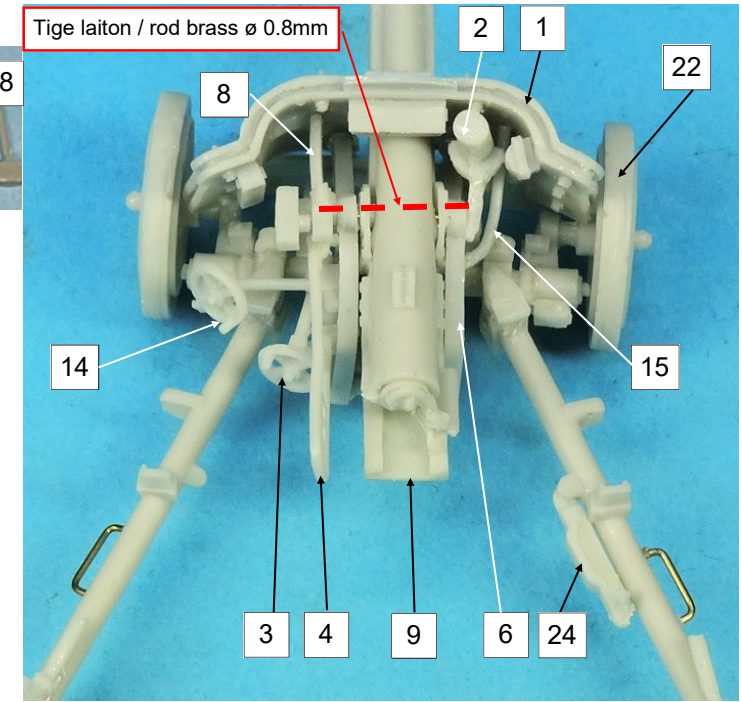

GASO.LINE

GAS50273K Canon 75mm-PaK97/38

N°	Désignation	Quantité
1	Bouclier canon	1
2	Vérin canon	1
3	Volant	1
4	Garde-mains viseur	1
5	Patte de blocage bras châssis	2
6	Étrier canon	1
7	Châssis canon	1
8	Support Bouclier	1
9	Berceau canon	1
10	Tube canon	1
11	Blindage châssis (haut)	1
12	Blindage châssis (bas)	1
13	Renfort châssis	1
14	Volant	1
15	Bras support bouclier	1
16	Viseur	1
17	Support volant n°1	1
18	Support volant n°2	1
19	Tige laiton Ø 0,8 x 10 mm	
20	Bras droit châssis	1
21	Bras gauche châssis	1
22	Roues	2
23	Levier bras châssis	2
24	Support berceau canon	1
25	Tige laiton Ø 0.5 x 40 mm	
26	Tige laiton Ø 1 x 10 mm	

Si vous avez des pièces défectueuses ou manquantes, n'hésitez pas à nous contacter. If you have faulty or missing parts, don't hesitate to contact us.

Ce modèle est fabriqué par **Quarter Kit Modèle Shop**
10, passage du charolais 75012 Paris France
Tél./Phone: (33) 01.44.75.01.61
E-mail: info@quarter-kit.com Web site: www.quarter-kit.com