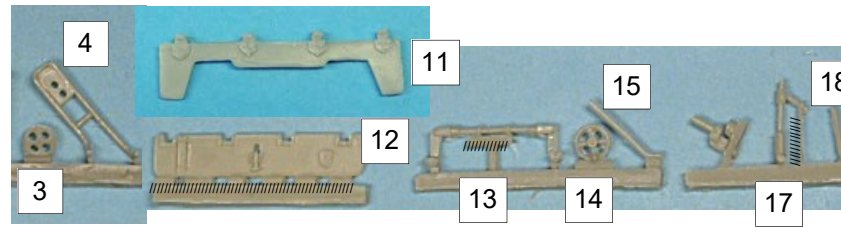

GASO.LINE

GAS50273K Canon 75mm-PaK97/38

N°	Désignation	Quantité
1	Bouclier canon	1
2	Vérin canon	1
3	Volant	1
4	Garde-mains viseur	1
5	Patte de blocage bras châssis	2
6	Étrier canon	1
7	Châssis canon	1
8	Support Bouclier	1
9	Berceau canon	1
10	Tube canon	1
11	Blindage châssis (haut)	1
12	Blindage châssis (bas)	1
13	Renfort châssis	1
14	Volant	1
15	Bras support bouclier	1
16	Viseur	1
17	Support volant n°1	1
18	Support volant n°2	1
19	Tige laiton Ø 0,8 x 10 mm	
20	Bras droit châssis	1
21	Bras gauche châssis	1
22	Roues	2
23	Levier bras châssis	2
24	Support berceau canon	1
25	Tige laiton Ø 0.5 x 40 mm	
26	Tige laiton Ø 1 x 10 mm	

Si vous avez des pièces défectueuses ou manquantes, n'hésitez pas à nous contacter. If you have faulty or missing parts, don't hesitate to contact us.

Ce modèle est fabriqué par **Quarter Kit Modèle Shop**
10, passage du charolais 75012 Paris France
Tél./Phone: (33) 01.44.75.01.61
E-mail: info@quarter-kit.com Web site: www.quarter-kit.com