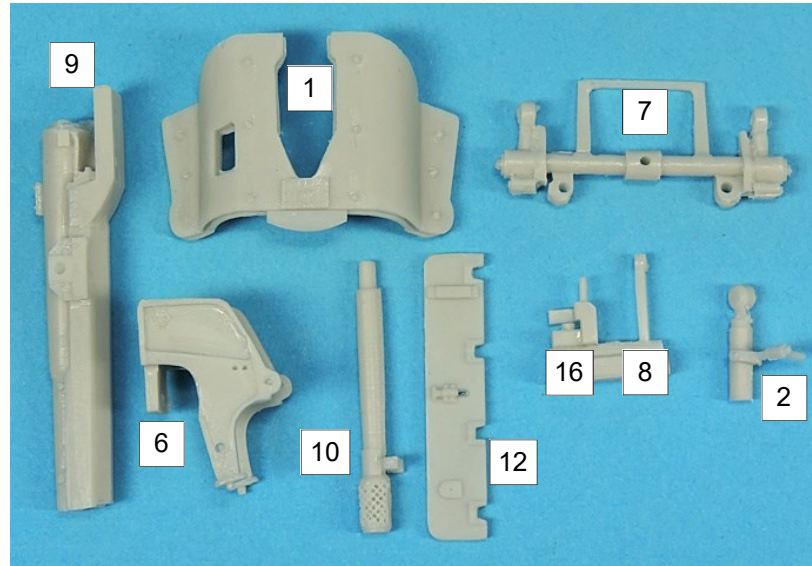

GASO.LINE

GAS50273K Canon 75mm-PaK97/38

N°	Désignation	Quantité
1	Bouclier canon	1
2	Vérin canon	1
3	Volant	1
4	Garde-mains viseur	1
5	Patte de blocage bras châssis	2
6	Étrier canon	1
7	Châssis canon	1
8	Support Bouclier	1
9	Berceau canon	1
10	Tube canon	1
11	Blindage châssis (haut)	1
12	Blindage châssis (bas)	1
13	Renfort châssis	1
14	Volant	1
15	Bras support bouclier	1
16	Viseur	1
17	Support volant n°1	1
18	Support volant n°2	1
19	Tige laiton Ø 0,8 x 10 mm	
20	Bras droit châssis	1
21	Bras gauche châssis	1
22	Roues	2
23	Levier bras châssis	2
24	Support berceau canon	1
25	Tige laiton Ø 0.5 x 40 mm	
26	Tige laiton Ø 1 x 10 mm	

Si vous avez des pièces défectueuses ou manquantes, n'hésitez pas à nous contacter. If you have faulty or missing parts, don't hesitate to contact us.

Ce modèle est fabriqué par **Quarter Kit Modèle Shop**
10, passage du charolais 75012 Paris France
Tél./Phone: (33) 01.44.75.01.61
E-mail: info@quarter-kit.com Web site: www.quarter-kit.com