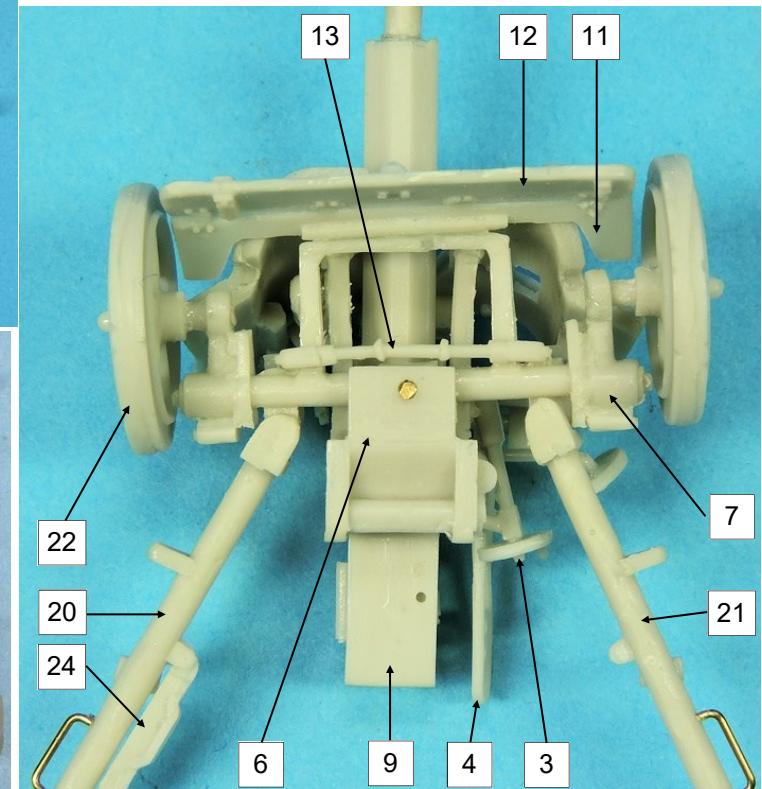

GASO.LINE

GAS50273K Canon 75mm-PaK97/38

N°	Désignation	Quantité
1	Bouclier canon	1
2	Vérin canon	1
3	Volant	1
4	Garde-mains viseur	1
5	Patte de blocage bras châssis	2
6	Étrier canon	1
7	Châssis canon	1
8	Support Bouclier	1
9	Berceau canon	1
10	Tube canon	1
11	Blindage châssis (haut)	1
12	Blindage châssis (bas)	1
13	Renfort châssis	1
14	Volant	1
15	Bras support bouclier	1
16	Viseur	1
17	Support volant n°1	1
18	Support volant n°2	1
19	Tige laiton Ø 0,8 x 10 mm	
20	Bras droit châssis	1
21	Bras gauche châssis	1
22	Roues	2
23	Levier bras châssis	2
24	Support berceau canon	1
25	Tige laiton Ø 0.5 x 40 mm	
26	Tige laiton Ø 1 x 10 mm	

Si vous avez des pièces défectueuses ou manquantes, n'hésitez pas à nous contacter. If you have faulty or missing parts, don't hesitate to contact us.

Ce modèle est fabriqué par **Quarter Kit Modèle Shop**
10, passage du charolais 75012 Paris France
Tél./Phone: (33) 01.44.75.01.61
E-mail: info@quarter-kit.com Web site: www.quarter-kit.com