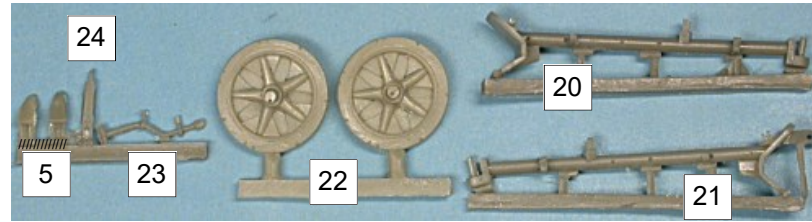

GASO.LINE

GAS50273K Canon 75mm-PaK97/38

N°	Désignation	Quantité
1	Bouclier canon	1
2	Vérin canon	1
3	Volant	1
4	Garde-mains viseur	1
5	Patte de blocage bras châssis	2
6	Étrier canon	1
7	Châssis canon	1
8	Support Bouclier	1
9	Berceau canon	1
10	Tube canon	1
11	Blindage châssis (haut)	1
12	Blindage châssis (bas)	1
13	Renfort châssis	1
14	Volant	1
15	Bras support bouclier	1
16	Viseur	1
17	Support volant n°1	1
18	Support volant n°2	1
19	Tige laiton Ø 0,8 x 10 mm	
20	Bras droit châssis	1
21	Bras gauche châssis	1
22	Roues	2
23	Levier bras châssis	2
24	Support berceau canon	1
25	Tige laiton Ø 0.5 x 40 mm	
26	Tige laiton Ø 1 x 10 mm	

Si vous avez des pièces défectueuses ou manquantes, n'hésitez pas à nous contacter. If you have faulty or missing parts, don't hesitate to contact us.

Ce modèle est fabriqué par **Quarter Kit Modèle Shop**
10, passage du charolais 75012 Paris France
Tél./Phone: (33) 01.44.75.01.61
E-mail: info@quarter-kit.com Web site: www.quarter-kit.com