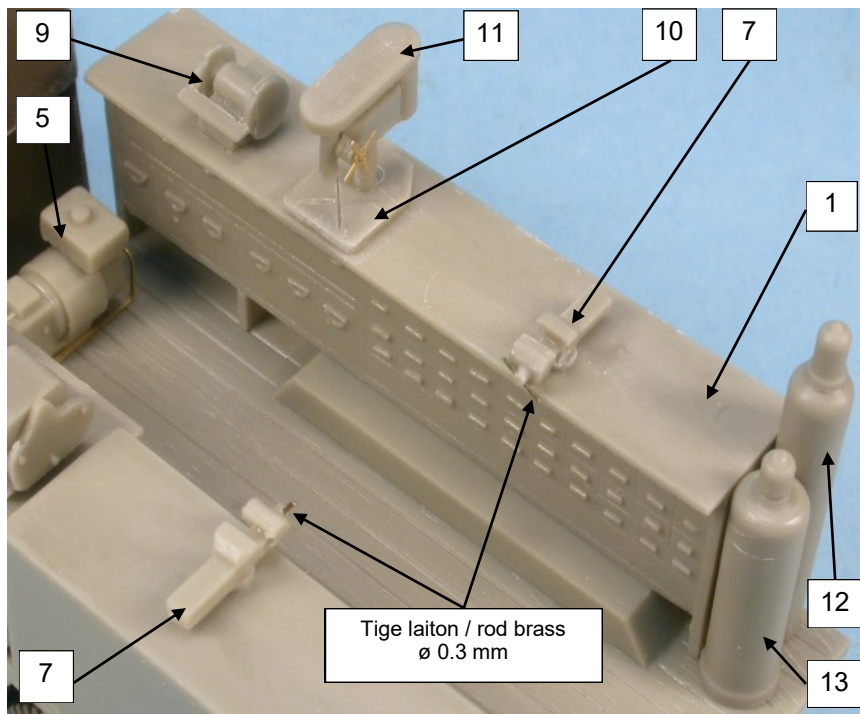

GASO.LINE

Set de mobilier d'atelier

GASO.LINE

Set de mobilier d'atelier

GAS50555 Set de mobilier atelier mécanique		
N°	Désignation	Qté
1	Meuble C	1
2	Meuble A	1
3	Meuble B	1
4	Tour	1
5	Compresseur	1
6	Chariot tour	1
7	Etau	2
8	Pointe tour	1
9	Meule	1
10	Embase perceuse	1
11	Perceuse	1
12	Bouteille A	1
13	Bouteille B	2
14	Bouteille C	1
15	Tige laiton Ø 0.3 x 10 mm	

Si vous avez des pièces défectueuses ou manquantes, n'hésitez pas à nous contacter.
If you have faulty or missing parts, don't hesitate to contact us.

GAS50555 Set de mobilier atelier mécanique		
N°	Désignation	Qté
1	Meuble C	1
2	Meuble A	1
3	Meuble B	1
4	Tour	1
5	Compresseur	1
6	Chariot tour	1
7	Etau	2
8	Pointe tour	1
9	Meule	1
10	Embase perceuse	1
11	Perceuse	1
12	Bouteille A	1
13	Bouteille B	2
14	Bouteille C	1
15	Tige laiton Ø 0.3 x 10 mm	