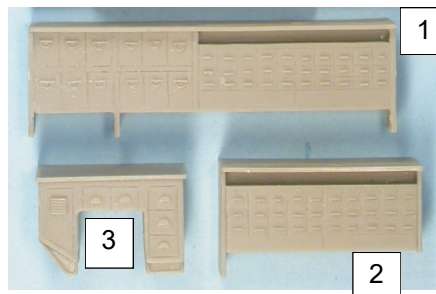

GASO.LINE

Set de mobilier d'atelier

GASO.LINE

Set de mobilier d'atelier

GAS50555 Set de mobilier atelier mécanique		
N°	Désignation	Qté
1	Meuble C	1
2	Meuble A	1
3	Meuble B	1
4	Tour	1
5	Compresseur	1
6	Chariot tour	1
7	Etau	2
8	Pointe tour	1
9	Meule	1
10	Embase perceuse	1
11	Perceuse	1
12	Bouteille A	1
13	Bouteille B	2
14	Bouteille C	1
15	Tige laiton Ø 0.3 x 10 mm	

Si vous avez des pièces défectueuses ou manquantes, n'hésitez pas à nous contacter.
If you have faulty or missing parts, don't hesitate to contact us.

GAS50555 Set de mobilier atelier mécanique		
N°	Désignation	Qté
1	Meuble C	1
2	Meuble A	1
3	Meuble B	1
4	Tour	1
5	Compresseur	1
6	Chariot tour	1
7	Etau	2
8	Pointe tour	1
9	Meule	1
10	Embase perceuse	1
11	Perceuse	1
12	Bouteille A	1
13	Bouteille B	2
14	Bouteille C	1
15	Tige laiton Ø 0.3 x 10 mm	