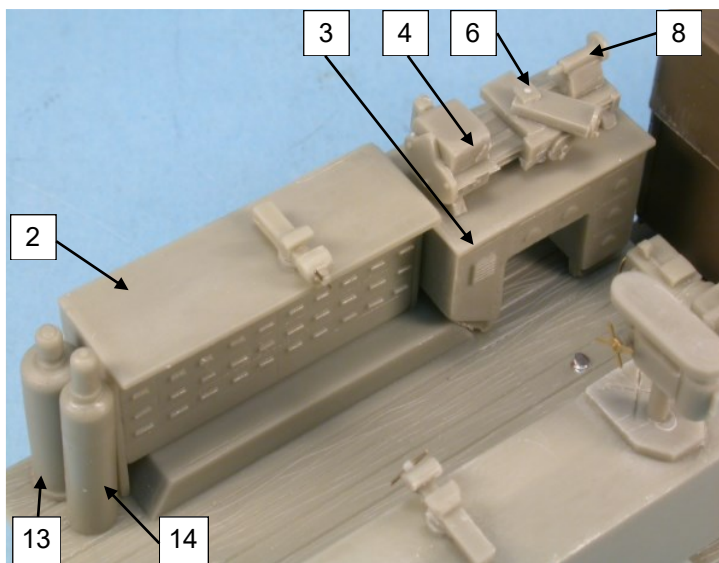

GASO.LINE

Set de mobilier d'atelier

GASO.LINE

Set de mobilier d'atelier

GAS50555 Set de mobilier atelier mécanique		
N°	Désignation	Qté
1	Meuble C	1
2	Meuble A	1
3	Meuble B	1
4	Tour	1
5	Compresseur	1
6	Chariot tour	1
7	Etau	2
8	Pointe tour	1
9	Meule	1
10	Embase perceuse	1
11	Perceuse	1
12	Bouteille A	1
13	Bouteille B	2
14	Bouteille C	1
15	Tige laiton Ø 0.3 x 10 mm	

Si vous avez des pièces défectueuses ou manquantes, n'hésitez pas à nous contacter.
If you have faulty or missing parts, don't hesitate to contact us.

GAS50555 Set de mobilier atelier mécanique		
N°	Désignation	Qté
1	Meuble C	1
2	Meuble A	1
3	Meuble B	1
4	Tour	1
5	Compresseur	1
6	Chariot tour	1
7	Etau	2
8	Pointe tour	1
9	Meule	1
10	Embase perceuse	1
11	Perceuse	1
12	Bouteille A	1
13	Bouteille B	2
14	Bouteille C	1
15	Tige laiton Ø 0.3 x 10 mm	