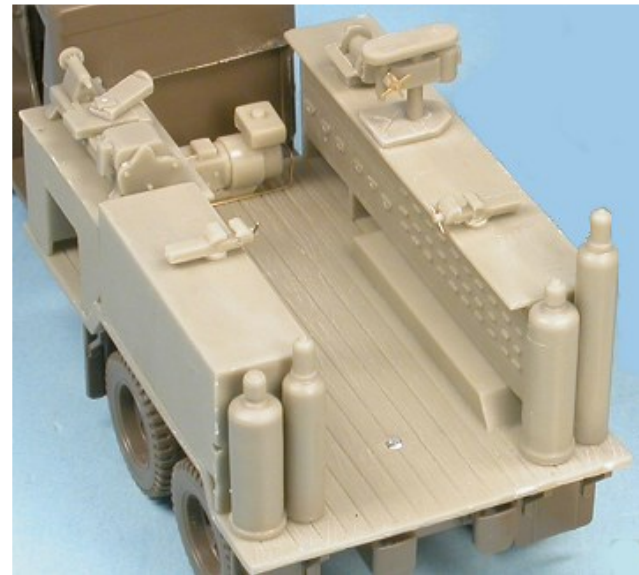

GASO.LINE

Set de mobilier d'atelier

GASO.LINE

Set de mobilier d'atelier

GAS50555 Set de mobilier atelier mécanique		
N°	Désignation	Qté
1	Meuble C	1
2	Meuble A	1
3	Meuble B	1
4	Tour	1
5	Compresseur	1
6	Chariot tour	1
7	Etau	2
8	Pointe tour	1
9	Meule	1
10	Embase perceuse	1
11	Perceuse	1
12	Bouteille A	1
13	Bouteille B	2
14	Bouteille C	1
15	Tige laiton Ø 0.3 x 10 mm	

Si vous avez des pièces défectueuses ou manquantes, n'hésitez pas à nous contacter.
If you have faulty or missing parts, don't hesitate to contact us.

GAS50555 Set de mobilier atelier mécanique		
N°	Désignation	Qté
1	Meuble C	1
2	Meuble A	1
3	Meuble B	1
4	Tour	1
5	Compresseur	1
6	Chariot tour	1
7	Etau	2
8	Pointe tour	1
9	Meule	1
10	Embase perceuse	1
11	Perceuse	1
12	Bouteille A	1
13	Bouteille B	2
14	Bouteille C	1
15	Tige laiton Ø 0.3 x 10 mm	