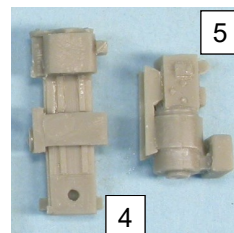

GASO.LINE

Set de mobilier d'atelier

GASO.LINE

Set de mobilier d'atelier

GAS50555 Set de mobilier atelier mécanique		
N°	Désignation	Qté
1	Meuble C	1
2	Meuble A	1
3	Meuble B	1
4	Tour	1
5	Compresseur	1
6	Chariot tour	1
7	Etau	2
8	Pointe tour	1
9	Meule	1
10	Embase perceuse	1
11	Perceuse	1
12	Bouteille A	1
13	Bouteille B	2
14	Bouteille C	1
15	Tige laiton Ø 0.3 x 10 mm	

Si vous avez des pièces défectueuses ou manquantes, n'hésitez pas à nous contacter.
If you have faulty or missing parts, don't hesitate to contact us.

GAS50555 Set de mobilier atelier mécanique		
N°	Désignation	Qté
1	Meuble C	1
2	Meuble A	1
3	Meuble B	1
4	Tour	1
5	Compresseur	1
6	Chariot tour	1
7	Etau	2
8	Pointe tour	1
9	Meule	1
10	Embase perceuse	1
11	Perceuse	1
12	Bouteille A	1
13	Bouteille B	2
14	Bouteille C	1
15	Tige laiton Ø 0.3 x 10 mm	