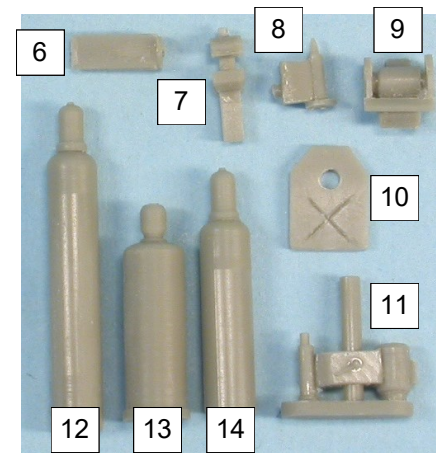

GASO.LINE

Set de mobilier d'atelier

GASO.LINE

Set de mobilier d'atelier

GAS50555 Set de mobilier atelier mécanique		
N°	Désignation	Qté
1	Meuble C	1
2	Meuble A	1
3	Meuble B	1
4	Tour	1
5	Compresseur	1
6	Chariot tour	1
7	Etau	2
8	Pointe tour	1
9	Meule	1
10	Embase perceuse	1
11	Perceuse	1
12	Bouteille A	1
13	Bouteille B	2
14	Bouteille C	1
15	Tige laiton Ø 0.3 x 10 mm	

Si vous avez des pièces défectueuses ou manquantes, n'hésitez pas à nous contacter.
If you have faulty or missing parts, don't hesitate to contact us.

GAS50555 Set de mobilier atelier mécanique		
N°	Désignation	Qté
1	Meuble C	1
2	Meuble A	1
3	Meuble B	1
4	Tour	1
5	Compresseur	1
6	Chariot tour	1
7	Etau	2
8	Pointe tour	1
9	Meule	1
10	Embase perceuse	1
11	Perceuse	1
12	Bouteille A	1
13	Bouteille B	2
14	Bouteille C	1
15	Tige laiton Ø 0.3 x 10 mm	