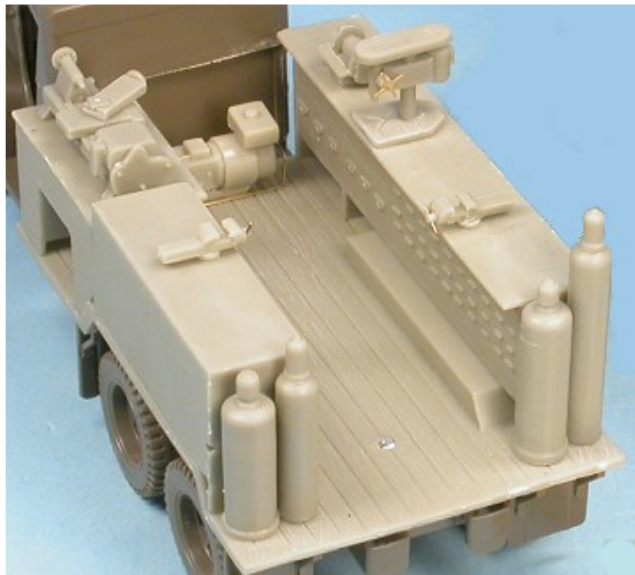

GASO.LINE

Set de mobilier d'atelier

GASO.LINE

Set de mobilier d'atelier

GAS50555 Set de mobilier atelier mécanique		
N°	Désignation	Qté
1	Meuble C	1
2	Meuble A	1
3	Meuble B	1
4	Tour	1
5	Compresseur	1
6	Chariot tour	1
7	Etau	2
8	Pointe tour	1
9	Meule	1
10	Embase perceuse	1
11	Perceuse	1
12	Bouteille A	1
13	Bouteille B	2
14	Bouteille C	1
15	Tige laiton Ø 0.3 x 10 mm	

Si vous avez des pièces défectueuses ou manquantes, n'hésitez pas à nous contacter.
If you have faulty or missing parts, don't hesitate to contact us.

GAS50555 Set de mobilier atelier mécanique		
N°	Désignation	Qté
1	Meuble C	1
2	Meuble A	1
3	Meuble B	1
4	Tour	1
5	Compresseur	1
6	Chariot tour	1
7	Etau	2
8	Pointe tour	1
9	Meule	1
10	Embase perceuse	1
11	Perceuse	1
12	Bouteille A	1
13	Bouteille B	2
14	Bouteille C	1
15	Tige laiton Ø 0.3 x 10 mm	