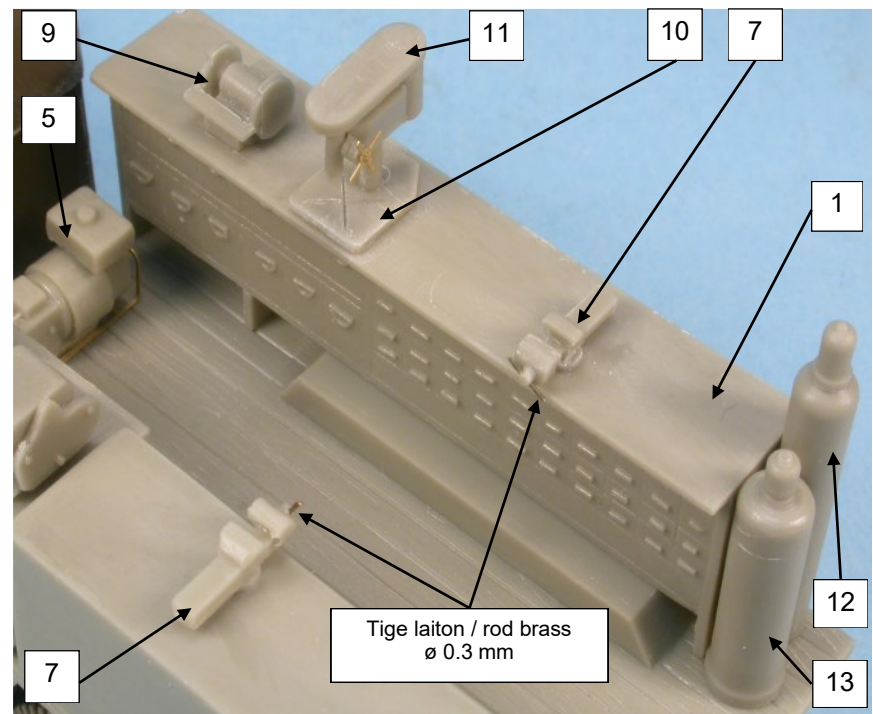

GASO.LINE

Set de mobilier d'atelier

GASO.LINE

Set de mobilier d'atelier

GAS50555 Set de mobilier atelier mécanique		
N°	Désignation	Qté
1	Meuble C	1
2	Meuble A	1
3	Meuble B	1
4	Tour	1
5	Compresseur	1
6	Chariot tour	1
7	Etau	2
8	Pointe tour	1
9	Meule	1
10	Embase perceuse	1
11	Perceuse	1
12	Bouteille A	1
13	Bouteille B	2
14	Bouteille C	1
15	Tige laiton Ø 0.3 x 10 mm	

Si vous avez des pièces défectueuses ou manquantes, n'hésitez pas à nous contacter.
If you have faulty or missing parts, don't hesitate to contact us.

GAS50555 Set de mobilier atelier mécanique		
N°	Désignation	Qté
1	Meuble C	1
2	Meuble A	1
3	Meuble B	1
4	Tour	1
5	Compresseur	1
6	Chariot tour	1
7	Etau	2
8	Pointe tour	1
9	Meule	1
10	Embase perceuse	1
11	Perceuse	1
12	Bouteille A	1
13	Bouteille B	2
14	Bouteille C	1
15	Tige laiton Ø 0.3 x 10 mm	