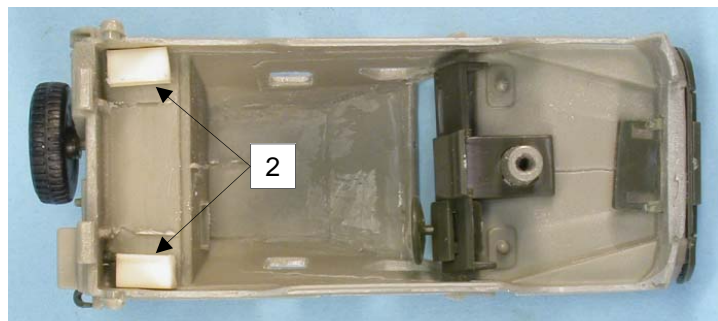

N°	Désignation	Quantité
1	Caisse blindée	1
2	Strip 4 x 4 x 8 mm	2
3	Rhodoïd transparent 80 x 10 mm	1

Ce modèle est fabriqué par **GASO.LINE**
 10, passage du charolais 75012 Paris France
 Tél./Phone: (33) 01.44.75.01.61 Fax: (33) 01.44.75.01.16
 E-mail: info@gaso-line.eu Web site: www.gaso-line.eu