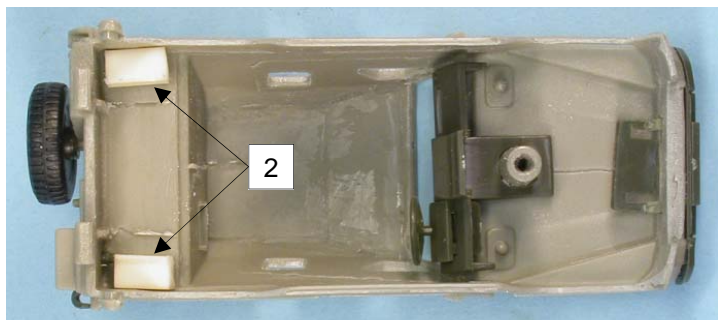

N°	Désignation	Quantité
1	Caisse blindée	1
2	Strip 4 x 4 x 8 mm	2
3	Rhodoïd transparent 80 x 10 mm	1

Ce modèle est fabriqué par **GASO.LINE**
 10, passage du charolais 75012 Paris France
 Tél./Phone: (33) 01.44.75.01.61 Fax: (33) 01.44.75.01.16
 E-mail: info@gaso-line.eu Web site: www.gaso-line.eu