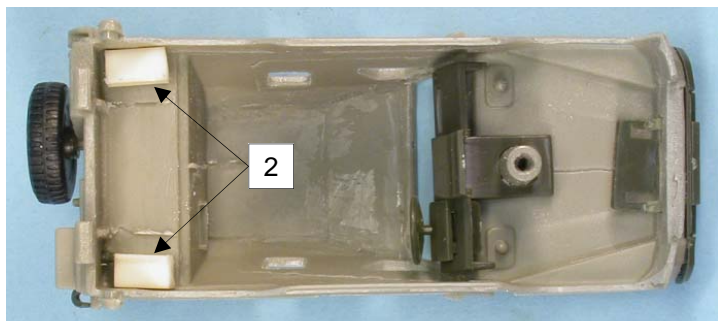

N°	Désignation	Quantité
1	Caisse blindée	1
2	Strip 4 x 4 x 8 mm	2
3	Rhodoïd transparent 80 x 10 mm	1

Ce modèle est fabriqué par **GASO.LINE**
 10, passage du charolais 75012 Paris France
 Tél./Phone: (33) 01.44.75.01.61 Fax: (33) 01.44.75.01.16
 E-mail: info@gaso-line.eu Web site: www.gaso-line.eu