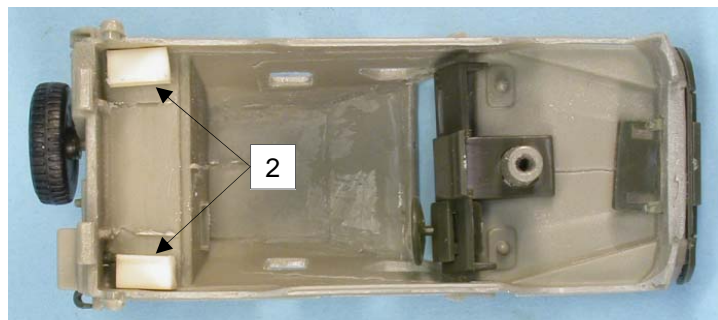

N°	Désignation	Quantité
1	Caisse blindée	1
2	Strip 4 x 4 x 8 mm	2
3	Rhodoïd transparent 80 x 10 mm	1

Ce modèle est fabriqué par **GASO.LINE**
 10, passage du charolais 75012 Paris France
 Tél./Phone: (33) 01.44.75.01.61 Fax: (33) 01.44.75.01.16
 E-mail: info@gaso-line.eu Web site: www.gaso-line.eu