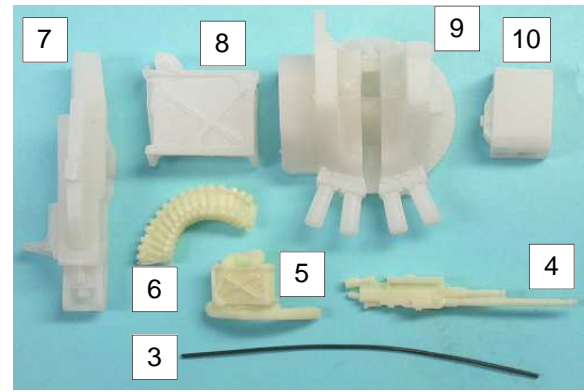

Nomenclature GAS50713 Conversion VAB ARX20		
	Désignation	Qté
1	Plaque VAB	1
2	Canon 20 mm	1
3	Câble	1
4	Mitrailleuse 7.62 mm	1
5	Caisse munition 7.62 mm	1
6	Goulotte d'approvisionnement	1
7	Culasse canon	1
8	Caisse munition 20 mm	1
9	Embase canon	1
10	Boitier viseur	1