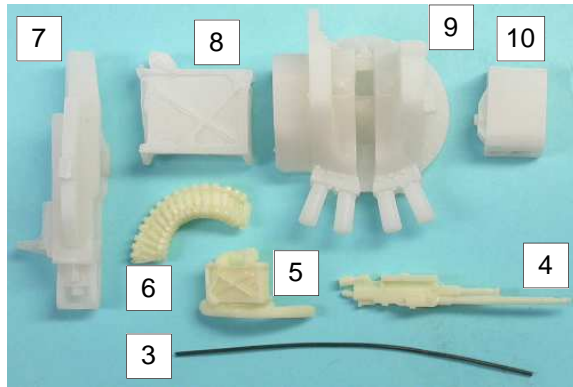

Nomenclature GAS50713 Conversion VAB ARX20		
	Désignation	Qté
1	Plaque VAB	1
2	Canon 20 mm	1
3	Câble	1
4	Mitrailleuse 7.62 mm	1
5	Caisse munition 7.62 mm	1
6	Goulotte d'approvisionnement	1
7	Culasse canon	1
8	Caisse munition 20 mm	1
9	Embase canon	1
10	Boitier viseur	1