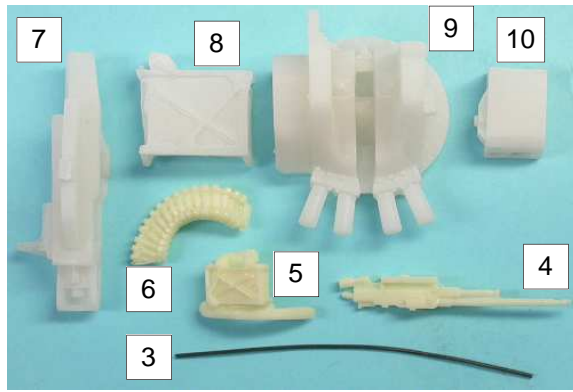

Nomenclature GAS50713 Conversion VAB ARX20		
	Désignation	Qté
1	Plaque VAB	1
2	Canon 20 mm	1
3	Câble	1
4	Mitrailleuse 7.62 mm	1
5	Caisse munition 7.62 mm	1
6	Goulotte d'approvisionnement	1
7	Culasse canon	1
8	Caisse munition 20 mm	1
9	Embase canon	1
10	Boitier viseur	1