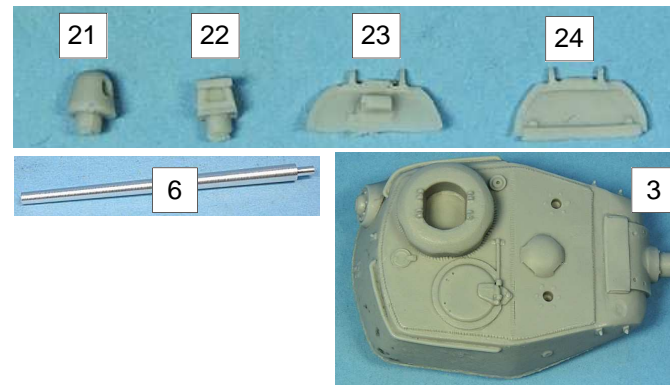

GASO.LINE

Nomenclature GAS50717K KV-85

N°	Désignation	Qté
1	Caisse	1
2	Châssis	1
3	Tourelle	1
4	Train de roulement G	1
5	Train de roulement D	1
6	Canon GAS48048G	1
7	Barbotin	2
8	Roue tendeuse	2
9	Galet de retour	6
10	Sortie échappement D et G	1+1
11	Phare	1
12	Klaxon	1
13	Manilles	4
14	Patte blocage ressort	1
15	Tube laiton Ø 0.8 x 10mm	1
16	Ressort	1
17	Tige laiton Ø 2 x 110mm	1
18	Chenilles longues	2
19	Chenilles courtes	2
20	Goupilles	4
21	Périscopes A	2
22	Périscopes B	1
23	Trappe A	1
24	Trappe B	1