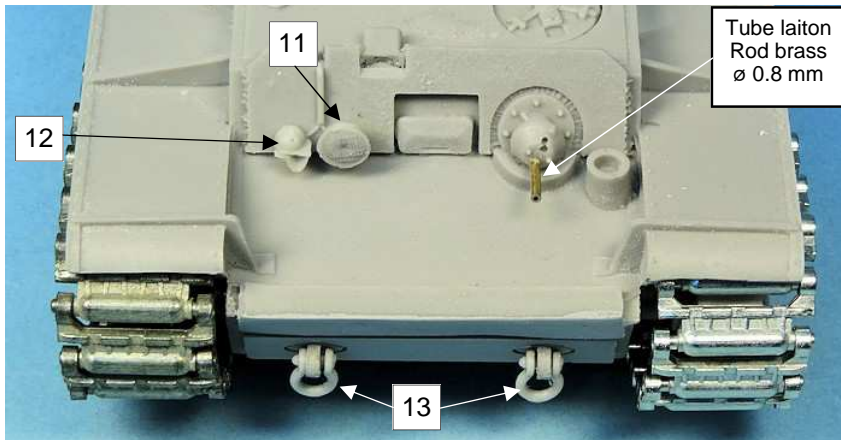

GASO.LINE

Nomenclature GAS50717K KV-85

N°	Désignation	Qté
1	Caisse	1
2	Châssis	1
3	Tourelle	1
4	Train de roulement G	1
5	Train de roulement D	1
6	Canon GAS48048G	1
7	Barbotin	2
8	Roue tendeuse	2
9	Galet de retour	6
10	Sortie échappement D et G	1+1
11	Phare	1
12	Klaxon	1
13	Manilles	4
14	Patte blocage ressort	1
15	Tube laiton Ø 0.8 x 10mm	1
16	Ressort	1
17	Tige laiton Ø 2 x 110mm	1
18	Chenilles longues	2
19	Chenilles courtes	2
20	Goupilles	4
21	Périscopes A	2
22	Périscopes B	1
23	Trappe A	1
24	Trappe B	1