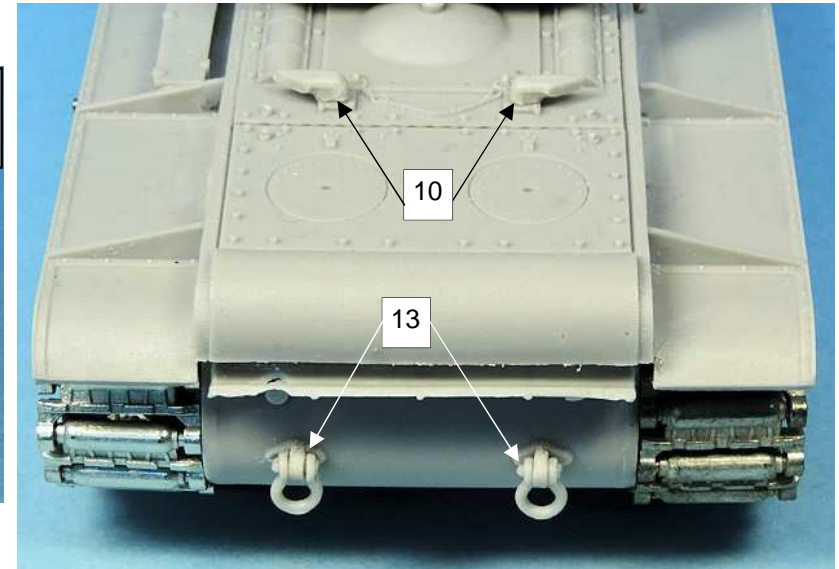

GASO.LINE

Nomenclature GAS50717K KV-85

N°	Désignation	Qté
1	Caisse	1
2	Châssis	1
3	Tourelle	1
4	Train de roulement G	1
5	Train de roulement D	1
6	Canon GAS48048G	1
7	Barbotin	2
8	Roue tendeuse	2
9	Galet de retour	6
10	Sortie échappement D et G	1+1
11	Phare	1
12	Klaxon	1
13	Manilles	4
14	Patte blocage ressort	1
15	Tube laiton Ø 0.8 x 10mm	1
16	Ressort	1
17	Tige laiton Ø 2 x 110mm	1
18	Chenilles longues	2
19	Chenilles courtes	2
20	Goupilles	4
21	Périscopes A	2
22	Périscopes B	1
23	Trappe A	1
24	Trappe B	1