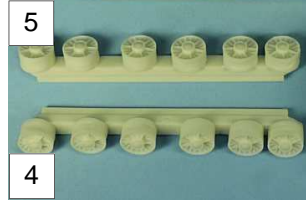

GASO.LINE

Nomenclature GAS50717K KV-85

N°	Désignation	Qté
1	Caisse	1
2	Châssis	1
3	Tourelle	1
4	Train de roulement G	1
5	Train de roulement D	1
6	Canon GAS48048G	1
7	Barbotin	2
8	Roue tendeuse	2
9	Galet de retour	6
10	Sortie échappement D et G	1+1
11	Phare	1
12	Klaxon	1
13	Manilles	4
14	Patte blocage ressort	1
15	Tube laiton Ø 0.8 x 10mm	1
16	Ressort	1
17	Tige laiton Ø 2 x 110mm	1
18	Chenilles longues	2
19	Chenilles courtes	2
20	Goupilles	4
21	Périscopes A	2
22	Périscopes B	1
23	Trappe A	1
24	Trappe B	1

Couper / Cut

Jeter / throw

Etape 1

Etape 2

Etape 3

Ce modèle est fabriqué par **Quarter Kit Modèle Shop**
 10, passage du charolais 75012 Paris France
 Tél./Phone: (33) 01.44.75.01.61
 E-mail: info@quarter-kit.com Web site: www.quarter-kit.com