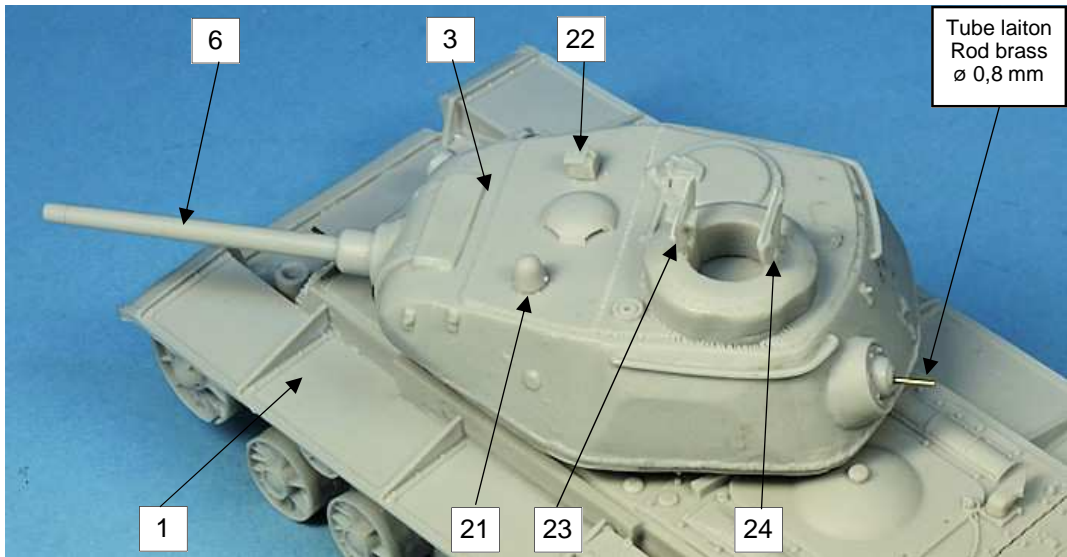

GASO.LINE

Nomenclature GAS50717K KV-85

N°	Désignation	Qté
1	Caisse	1
2	Châssis	1
3	Tourelle	1
4	Train de roulement G	1
5	Train de roulement D	1
6	Canon GAS48048G	1
7	Barbotin	2
8	Roue tendeuse	2
9	Galet de retour	6
10	Sortie échappement D et G	1+1
11	Phare	1
12	Klaxon	1
13	Manilles	4
14	Patte blocage ressort	1
15	Tube laiton Ø 0.8 x 10mm	1
16	Ressort	1
17	Tige laiton Ø 2 x 110mm	1
18	Chenilles longues	2
19	Chenilles courtes	2
20	Goupilles	4
21	Périscopes A	2
22	Périscopes B	1
23	Trappe A	1
24	Trappe B	1