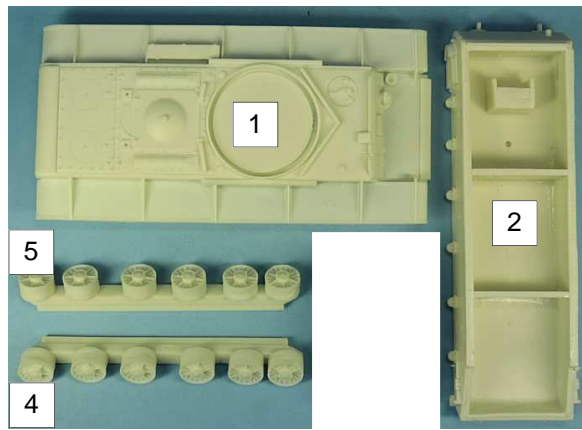

GASO.LINE

Nomenclature GAS50717K KV-85

N°	Désignation	Qté
1	Caisse	1
2	Châssis	1
3	Tourelle	1
4	Train de roulement G	1
5	Train de roulement D	1
6	Canon GAS48048G	1
7	Barbotin	2
8	Roue tendeuse	2
9	Galet de retour	6
10	Sortie échappement D et G	1+1
11	Phare	1
12	Klaxon	1
13	Manilles	4
14	Patte blocage ressort	1
15	Tube laiton Ø 0.8 x 10mm	1
16	Ressort	1
17	Tige laiton Ø 2 x 110mm	1
18	Chenilles longues	2
19	Chenilles courtes	2
20	Goupilles	4
21	Périscopes A	2
22	Périscopes B	1
23	Trappe A	1
24	Trappe B	1