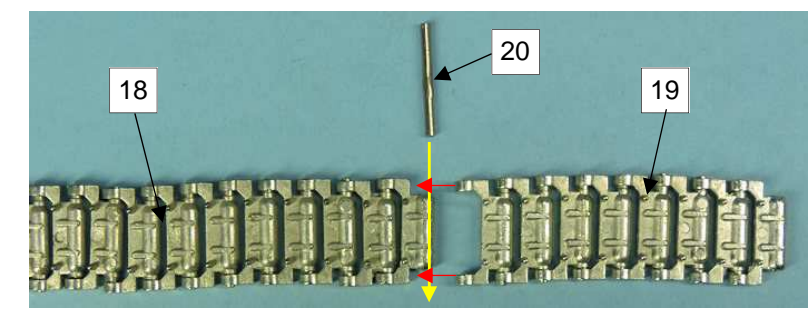

GASO.LINE

Nomenclature GAS50717K KV-85

N°	Désignation	Qté
1	Caisse	1
2	Châssis	1
3	Tourelle	1
4	Train de roulement G	1
5	Train de roulement D	1
6	Canon GAS48048G	1
7	Barbotin	2
8	Roue tendeuse	2
9	Galet de retour	6
10	Sortie échappement D et G	1+1
11	Phare	1
12	Klaxon	1
13	Manilles	4
14	Patte blocage ressort	1
15	Tube laiton Ø 0.8 x 10mm	1
16	Ressort	1
17	Tige laiton Ø 2 x 110mm	1
18	Chenilles longues	2
19	Chenilles courtes	2
20	Goupilles	4
21	Périscopes A	2
22	Périscopes B	1
23	Trappe A	1
24	Trappe B	1

Couper / Cut

Jeter / throw

Etape 1

Etape 2

Etape 3

Ce modèle est fabriqué par **Quarter Kit Modèle Shop**
 10, passage du charolais 75012 Paris France
 Tél./Phone: (33) 01.44.75.01.61
 E-mail: info@quarter-kit.com Web site: www.quarter-kit.com