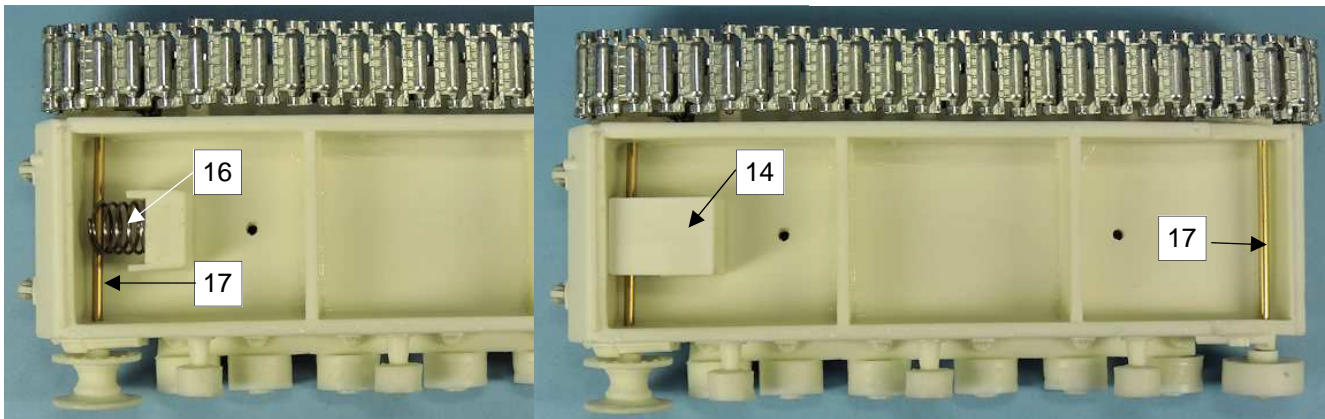

GASO.LINE

Nomenclature GAS50717K KV-85

N°	Désignation	Qté
1	Caisse	1
2	Châssis	1
3	Tourelle	1
4	Train de roulement G	1
5	Train de roulement D	1
6	Canon GAS48048G	1
7	Barbotin	2
8	Roue tendeuse	2
9	Galet de retour	6
10	Sortie échappement D et G	1+1
11	Phare	1
12	Klaxon	1
13	Manilles	4
14	Patte blocage ressort	1
15	Tube laiton Ø 0.8 x 10mm	1
16	Ressort	1
17	Tige laiton Ø 2 x 110mm	1
18	Chenilles longues	2
19	Chenilles courtes	2
20	Goupilles	4
21	Périscopes A	2
22	Périscopes B	1
23	Trappe A	1
24	Trappe B	1