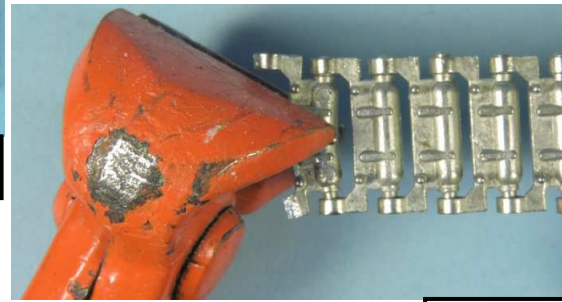

Couper / Cut

Jeter / throw

Etape 1

Etape 2

Etape 3

Ce modèle est fabriqué par **Quarter Kit Modèle Shop**
10, passage du charolais 75012 Paris France
Tél./Phone: (33) 01.44.75.01.61
E-mail: info@quarter-kit.com Web site: www.quarter-kit.com