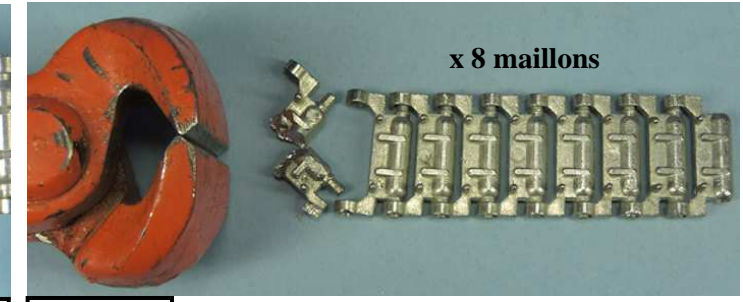

Etape 3

Ce modèle est fabriqué par **Quarter Kit Modèle Shop**
10, passage du charolais 75012 Paris France
Tél./Phone: (33) 01.44.75.01.61
E-mail: info@quarter-kit.com Web site: www.quarter-kit.com