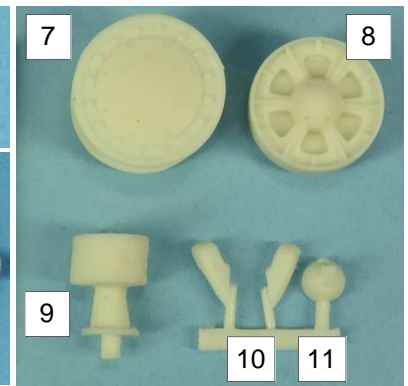

GASO.LINE

Nomenclature GAS50717K KV-85

N°	Désignation	Qté
1	Caisse	1
2	Châssis	1
3	Tourelle	1
4	Train de roulement G	1
5	Train de roulement D	1
6	Canon GAS48048G	1
7	Barbotin	2
8	Roue tendeuse	2
9	Galet de retour	6
10	Sortie échappement D et G	1+1
11	Phare	1
12	Klaxon	1
13	Manilles	4
14	Patte blocage ressort	1
15	Tube laiton Ø 0.8 x 10mm	1
16	Ressort	1
17	Tige laiton Ø 2 x 110mm	1
18	Chenilles longues	2
19	Chenilles courtes	2
20	Goupilles	4
21	Périscopes A	2
22	Périscopes B	1
23	Trappe A	1
24	Trappe B	1

Couper / Cut

Jeter / throw

Etape 1

Etape 2

Etape 3

Ce modèle est fabriqué par **Quarter Kit Modèle Shop**
 10, passage du charolais 75012 Paris France
 Tél./Phone: (33) 01.44.75.01.61
 E-mail: info@quarter-kit.com Web site: www.quarter-kit.com