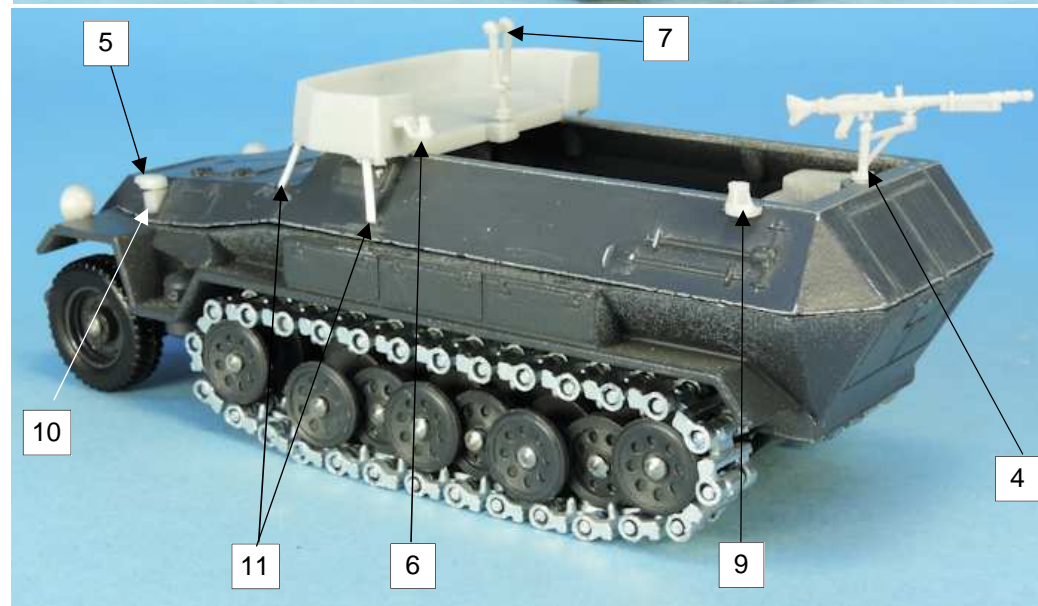

Ce modèle est fabriqué par **Quarter Kit Modèle Shop**
10, passage du charolais 75012 Paris France
Tél./Phone: (33) 01.44.75.01.61
E-mail: info@quarter-kit.com Web site: www.quarter-kit.com

Ce modèle est fabriqué par **Quarter Kit Modèle Shop**
10, passage du charolais 75012 Paris France
Tél./Phone: (33) 01.44.75.01.61
E-mail: info@quarter-kit.com Web site: www.quarter-kit.com