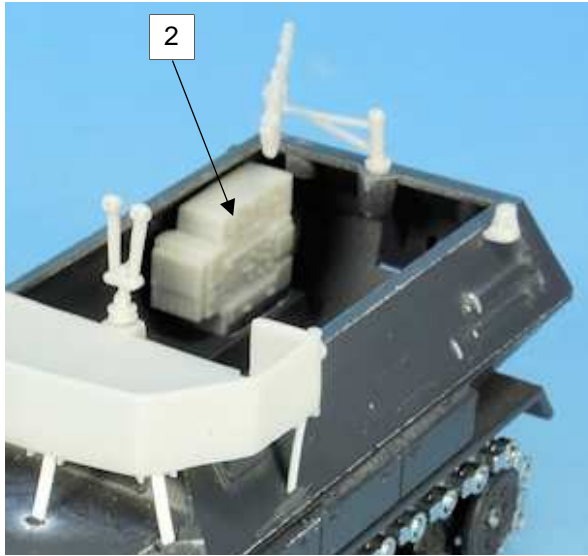

# GASO.LINE

Nomenclature GAS50720K  
Sd.Kfz.251/18 Beo

N°	Désignation	Qté
1	Plateau	1
2	Bloc radio	1
3	Mitrailleuse	1
4	Support mitrailleuse	1
5	Notek	1
6	Support antenne plateau	1
7	Binoculaire	1
8	Phares	2
9	Antenne radio caisse	1
10	Support Notek	1
11	Evergreen 0.25 x 1 x 50mm	1

Base Solido a utiliser : Half Track Sd.Kfz251  
Solido base to use : Half Track Sd.Kfz251

Base Solido a utiliser : Half Track Sd.Kfz251  
Solido base to use : Half Track Sd.Kfz251

Ce modèle est fabriqué par **Quarter Kit Modèle Shop**  
 10, passage du charolais 75012 Paris France  
 Tél./Phone: (33) 01.44.75.01.61  
 E-mail: info@quarter-kit.com Web site: www.quarter-kit.com