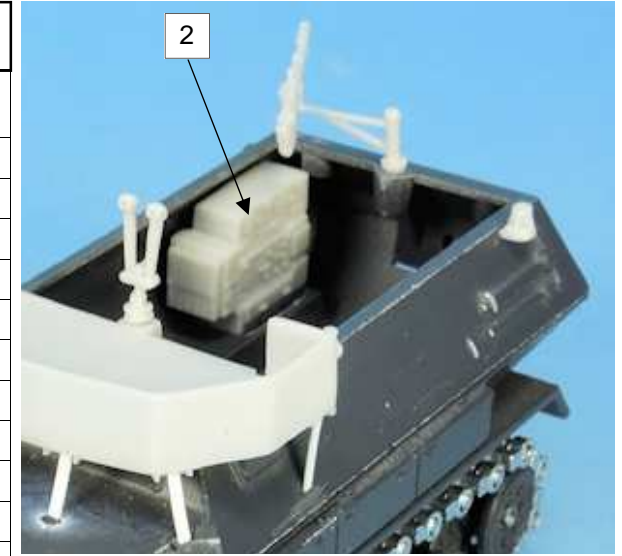

# GASO.LINE

Nomenclature GAS50720K  
Sd.Kfz.251/18 Beo

N°	Désignation	Qté
1	Plateau	1
2	Bloc radio	1
3	Mitrailleuse	1
4	Support mitrailleuse	1
5	Notek	1
6	Support antenne plateau	1
7	Binoculaire	1
8	Phares	2
9	Antenne radio caisse	1
10	Support Notek	1
11	Evergreen 0.25 x 1 x 50mm	1

Base Solido a utiliser : Half Track Sd.Kfz251  
Solido base to use : Half Track Sd.Kfz251

Base Solido a utiliser : Half Track Sd.Kfz251  
Solido base to use : Half Track Sd.Kfz251

Ce modèle est fabriqué par **Quarter Kit Modèle Shop**  
 10, passage du charolais 75012 Paris France  
 Tél./Phone: (33) 01.44.75.01.61  
 E-mail: info@quarter-kit.com Web site: www.quarter-kit.com