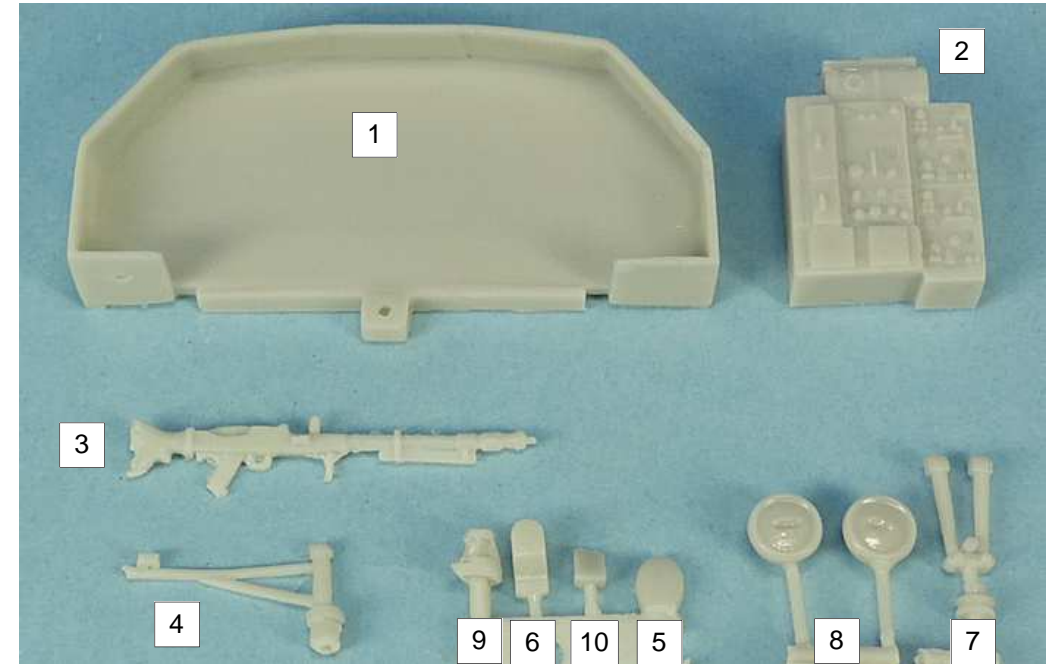

Base Solido a utiliser : Half Track Sd.Kfz251
Solido base to use : Half Track Sd.Kfz251