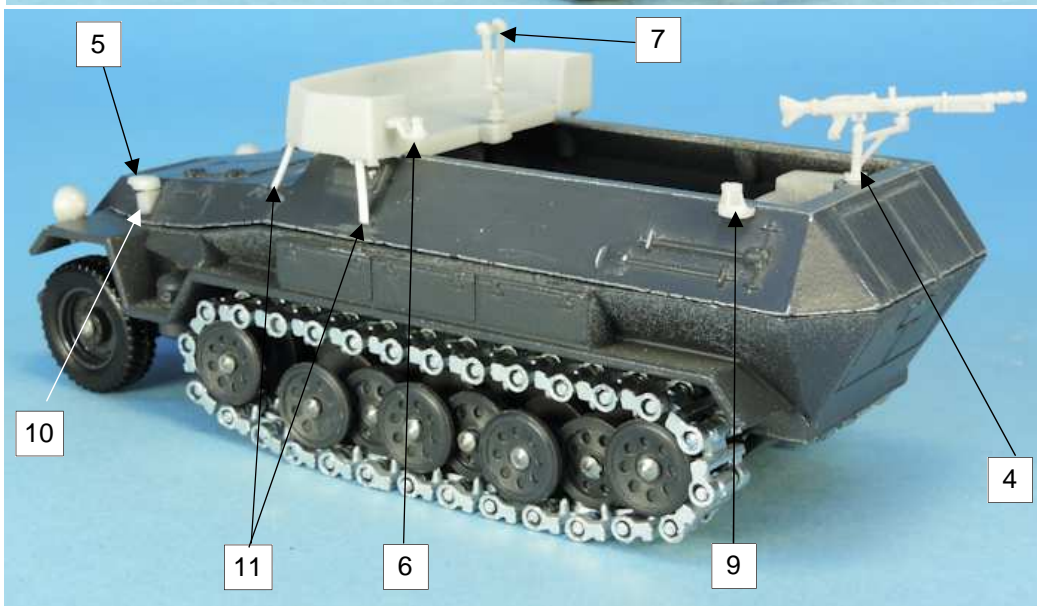

Ce modèle est fabriqué par **Quarter Kit Modèle Shop**
10, passage du charolais 75012 Paris France
Tél./Phone: (33) 01.44.75.01.61
E-mail: info@quarter-kit.com Web site: www.quarter-kit.com

Ce modèle est fabriqué par **Quarter Kit Modèle Shop**
10, passage du charolais 75012 Paris France
Tél./Phone: (33) 01.44.75.01.61
E-mail: info@quarter-kit.com Web site: www.quarter-kit.com