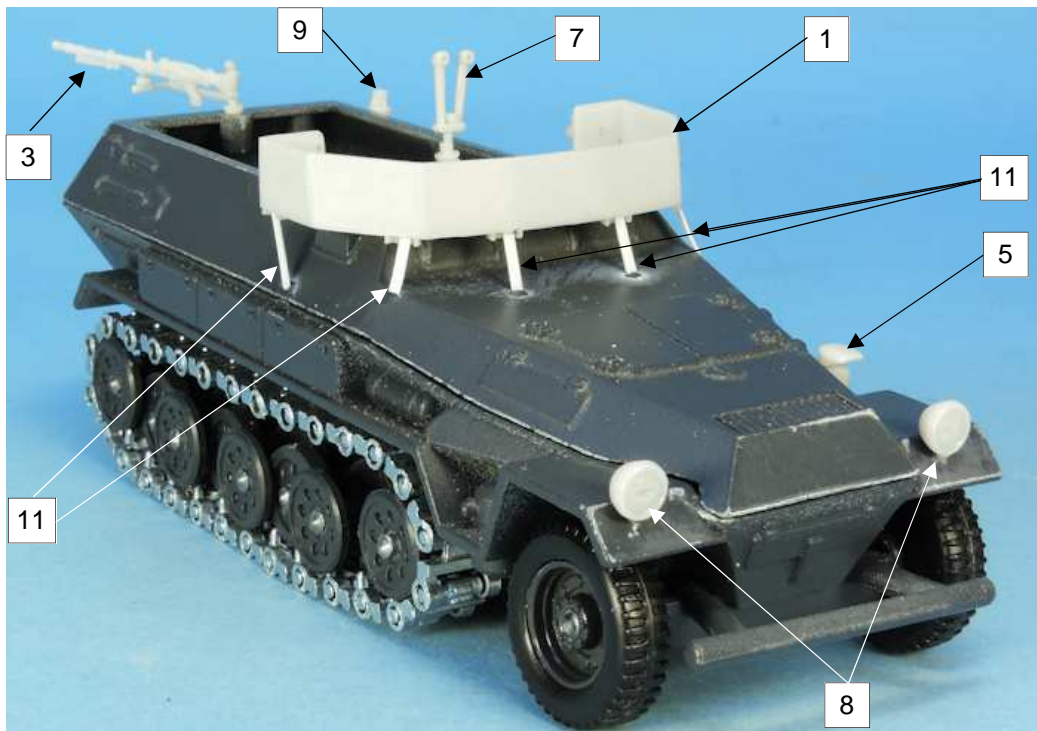

# GASO.LINE

Nomenclature GAS50720K  
Sd.Kfz.251/18 Beo

N°	Désignation	Qté
1	Plateau	1
2	Bloc radio	1
3	Mitrailleuse	1
4	Support mitrailleuse	1
5	Notek	1
6	Support antenne plateau	1
7	Binoculaire	1
8	Phares	2
9	Antenne radio caisse	1
10	Support Notek	1
11	Evergreen 0.25 x 1 x 50mm	1

Base Solido a utiliser : Half Track Sd.Kfz251  
Solido base to use : Half Track Sd.Kfz251

Base Solido a utiliser : Half Track Sd.Kfz251  
Solido base to use : Half Track Sd.Kfz251

Ce modèle est fabriqué par **Quarter Kit Modèle Shop**  
 10, passage du charolais 75012 Paris France  
 Tél./Phone: (33) 01.44.75.01.61  
 E-mail: info@quarter-kit.com Web site: www.quarter-kit.com