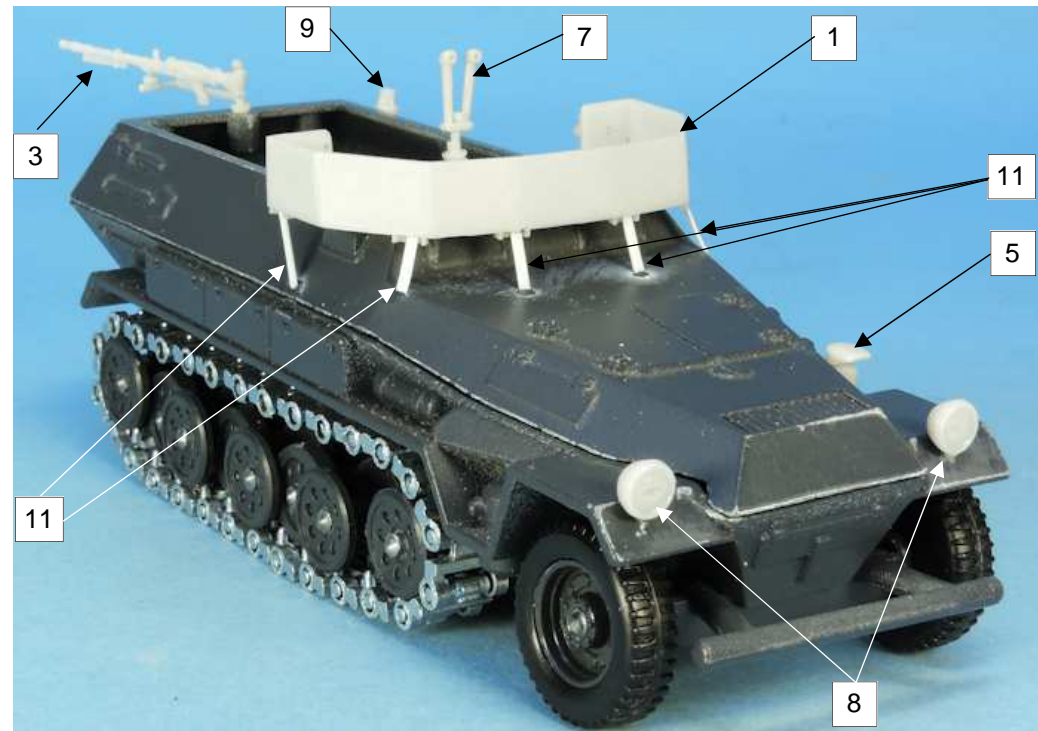

# GASO.LINE

Nomenclature GAS50720K  
Sd.Kfz.251/18 Beo

N°	Désignation	Qté
1	Plateau	1
2	Bloc radio	1
3	Mitrailleuse	1
4	Support mitrailleuse	1
5	Notek	1
6	Support antenne plateau	1
7	Binoculaire	1
8	Phares	2
9	Antenne radio caisse	1
10	Support Notek	1
11	Evergreen 0.25 x 1 x 50mm	1

Base Solido a utiliser : Half Track Sd.Kfz251  
Solido base to use : Half Track Sd.Kfz251

Base Solido a utiliser : Half Track Sd.Kfz251  
Solido base to use : Half Track Sd.Kfz251

Ce modèle est fabriqué par **Quarter Kit Modèle Shop**  
 10, passage du charolais 75012 Paris France  
 Tél./Phone: (33) 01.44.75.01.61  
 E-mail: info@quarter-kit.com Web site: www.quarter-kit.com