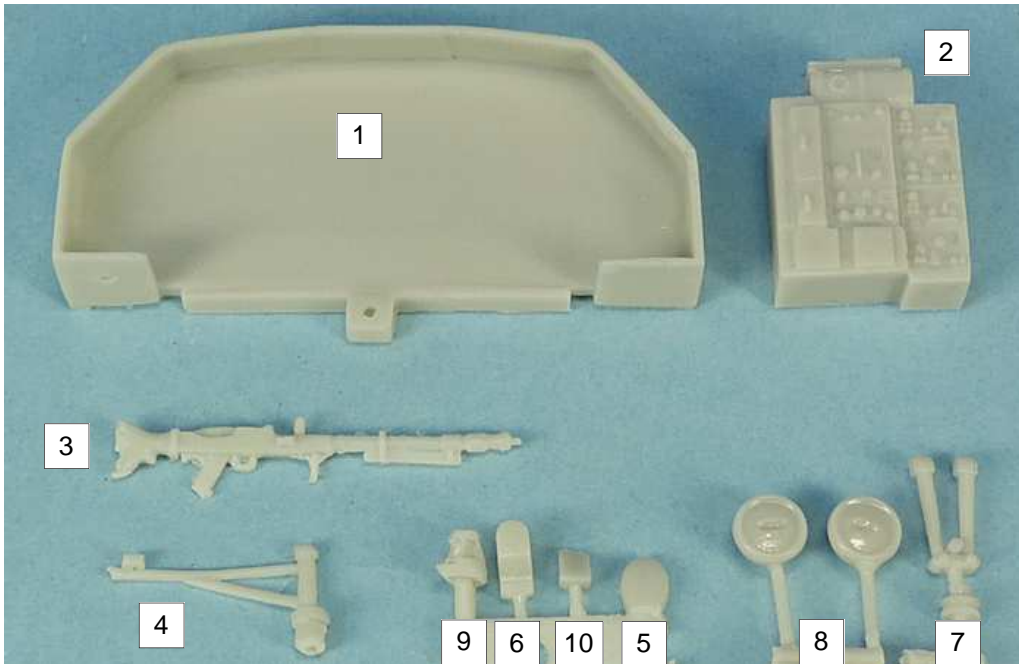

Base Solido a utiliser : Half Track Sd.Kfz251
Solido base to use : Half Track Sd.Kfz251