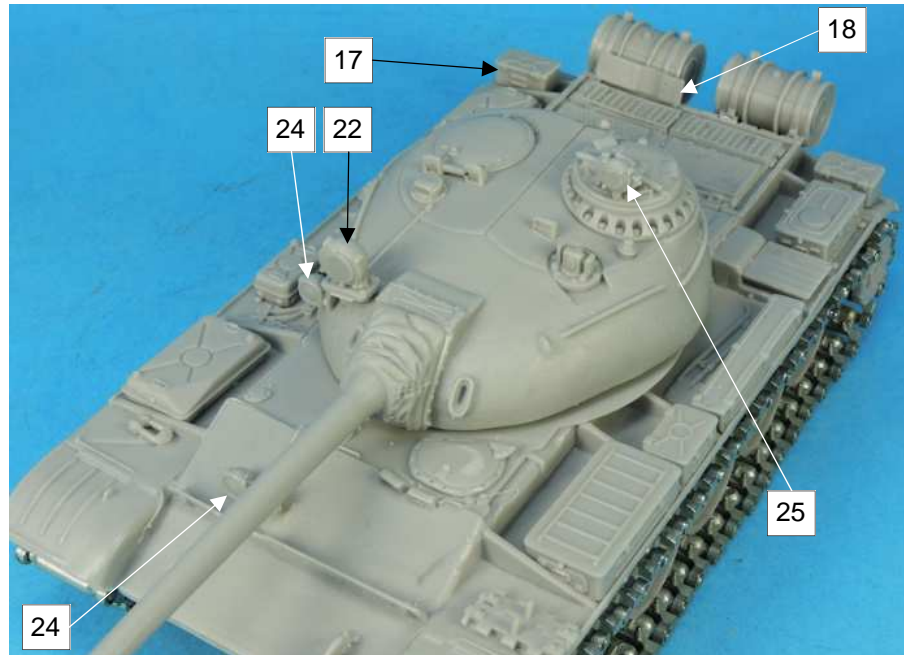

GASO.LINE

Nomenclature GAS50723K Char russe T-55

N°	Désignation	Qté
1	Caisse	1
2	Châssis	1
3	Tourelle	1
4	Train de roulement G	1
5	Train de roulement D	1
6	Canon	1
7	Roue tendeuse	2
8	Barbotin	2
9	Galet	10
10	Patte blocage ressort	1
11	Réservoirs arrières G+D	1+1
12	Coffre A	1
13	Coffre B	1
14	Réservoir aile	1
15	Double réservoir aile	1
16	Poutre bois	1
17	Coffre arrière D+G	1+1
18	Protection	1
19	Caisse	1
20	Petit réservoir	1
21	Petite caisse	1
22	Phare recherche	1
23	Phare blackout	1
24	Phare	2
25	Phare trappe	1
26	Crochet	4
27	Mitrailleuse	1
28	Grande chenilles	2
29	Petites chenilles	2

30	Vis 2.5 x 20	1
31	Cale tourelle	1
32	Tige laiton Ø 2 x 10.5cm Axe de barbotin + roue tendeuse	
33	Goupilles	4
34	Ressort	1

Si vous avez des pièces défectueuses ou manquantes, n'hésitez pas à nous contacter.
If you have faulty or missing parts, don't hesitate to contact us.