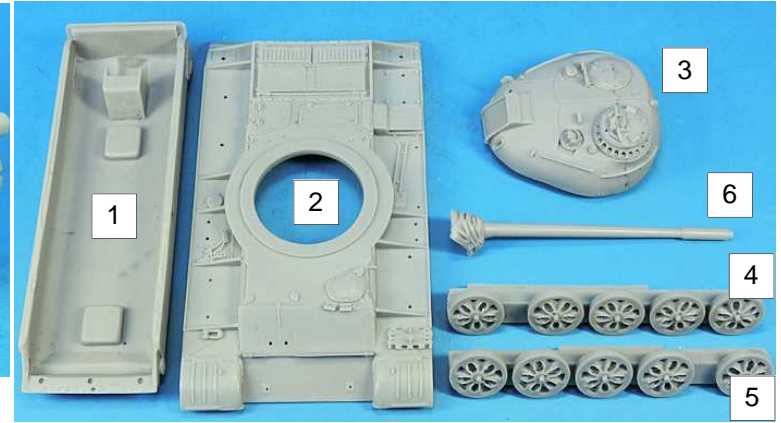

GASO.LINE

Nomenclature GAS50723K Char russe T-55

N°	Désignation	Qté
1	Caisse	1
2	Châssis	1
3	Tourelle	1
4	Train de roulement G	1
5	Train de roulement D	1
6	Canon	1
7	Roue tendeuse	2
8	Barbotin	2
9	Galet	10
10	Patte blocage ressort	1
11	Réservoirs arrières G+D	1+1
12	Coffre A	1
13	Coffre B	1
14	Réservoir aile	1
15	Double réservoir aile	1
16	Poutre bois	1
17	Coffre arrière D+G	1+1
18	Protection	1
19	Caisse	1
20	Petit réservoir	1
21	Petite caisse	1
22	Phare recherche	1
23	Phare blackout	1
24	Phare	2
25	Phare trappe	1
26	Crochet	4
27	Mitrailleuse	1
28	Grande chenilles	2
29	Petites chenilles	2

30	Vis 2.5 x 20	1
31	Cale tourelle	1
32	Tige laiton Ø 2 x 10.5cm Axe de barbotin + roue tendeuse	
33	Goupilles	4
34	Ressort	1

Si vous avez des pièces défectueuses ou manquantes, n'hésitez pas à nous contacter.
If you have faulty or missing parts, don't hesitate to contact us.