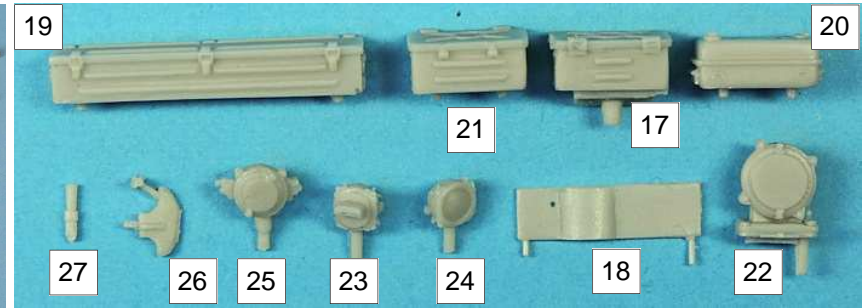

GASO.LINE

Nomenclature GAS50723K Char russe T-55

N°	Désignation	Qté
1	Caisse	1
2	Châssis	1
3	Tourelle	1
4	Train de roulement G	1
5	Train de roulement D	1
6	Canon	1
7	Roue tendeuse	2
8	Barbotin	2
9	Galet	10
10	Patte blocage ressort	1
11	Réservoirs arrières G+D	1+1
12	Coffre A	1
13	Coffre B	1
14	Réservoir aile	1
15	Double réservoir aile	1
16	Poutre bois	1
17	Coffre arrière D+G	1+1
18	Protection	1
19	Caisse	1
20	Petit réservoir	1
21	Petite caisse	1
22	Phare recherche	1
23	Phare blackout	1
24	Phare	2
25	Phare trappe	1
26	Crochet	4
27	Mitrailleuse	1
28	Grande chenilles	2
29	Petites chenilles	2

30	Vis 2.5 x 20	1
31	Cale tourelle	1
32	Tige laiton Ø 2 x 10.5cm Axe de barbotin + roue tendeuse	
33	Goupilles	4
34	Ressort	1

Si vous avez des pièces défectueuses ou manquantes, n'hésitez pas à nous contacter.
If you have faulty or missing parts, don't hesitate to contact us.