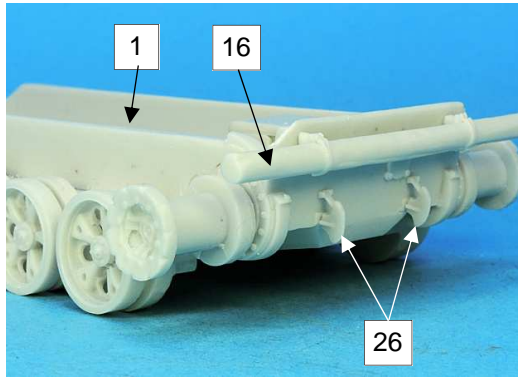

GASO.LINE

Nomenclature GAS50723K Char russe T-55

N°	Désignation	Qté
1	Caisse	1
2	Châssis	1
3	Tourelle	1
4	Train de roulement G	1
5	Train de roulement D	1
6	Canon	1
7	Roue tendeuse	2
8	Barbotin	2
9	Galet	10
10	Patte blocage ressort	1
11	Réservoirs arrières G+D	1+1
12	Coffre A	1
13	Coffre B	1
14	Réservoir aile	1
15	Double réservoir aile	1
16	Poutre bois	1
17	Coffre arrière D+G	1+1
18	Protection	1
19	Caisse	1
20	Petit réservoir	1
21	Petite caisse	1
22	Phare recherche	1
23	Phare blackout	1
24	Phare	2
25	Phare trappe	1
26	Crochet	4
27	Mitrailleuse	1
28	Grande chenilles	2
29	Petites chenilles	2

30	Vis 2.5 x 20	1
31	Cale tourelle	1
32	Tige laiton Ø 2 x 10.5cm Axe de barbotin + roue tendeuse	
33	Goupilles	4
34	Ressort	1

Si vous avez des pièces défectueuses ou manquantes, n'hésitez pas à nous contacter.
If you have faulty or missing parts, don't hesitate to contact us.