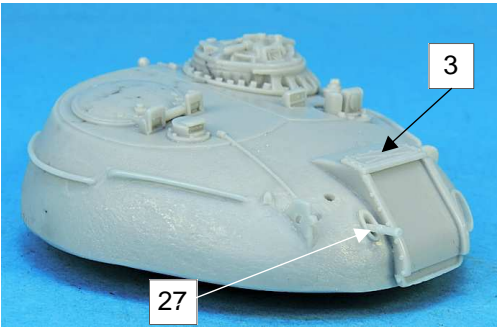

GASO.LINE

Nomenclature GAS50723K Char russe T-55

N°	Désignation	Qté
1	Caisse	1
2	Châssis	1
3	Tourelle	1
4	Train de roulement G	1
5	Train de roulement D	1
6	Canon	1
7	Roue tendeuse	2
8	Barbotin	2
9	Galet	10
10	Patte blocage ressort	1
11	Réservoirs arrières G+D	1+1
12	Coffre A	1
13	Coffre B	1
14	Réservoir aile	1
15	Double réservoir aile	1
16	Poutre bois	1
17	Coffre arrière D+G	1+1
18	Protection	1
19	Caisse	1
20	Petit réservoir	1
21	Petite caisse	1
22	Phare recherche	1
23	Phare blackout	1
24	Phare	2
25	Phare trappe	1
26	Crochet	4
27	Mitrailleuse	1
28	Grande chenilles	2
29	Petites chenilles	2

30	Vis 2.5 x 20	1
31	Cale tourelle	1
32	Tige laiton Ø 2 x 10.5cm Axe de barbotin + roue tendeuse	
33	Goupilles	4
34	Ressort	1

Si vous avez des pièces défectueuses ou manquantes, n'hésitez pas à nous contacter.
If you have faulty or missing parts, don't hesitate to contact us.