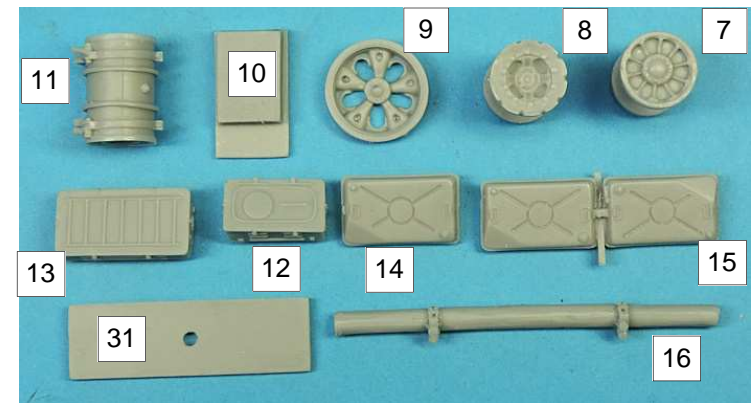

GASO.LINE

Nomenclature GAS50723K Char russe T-55

N°	Désignation	Qté
1	Caisse	1
2	Châssis	1
3	Tourelle	1
4	Train de roulement G	1
5	Train de roulement D	1
6	Canon	1
7	Roue tendeuse	2
8	Barbotin	2
9	Galet	10
10	Patte blocage ressort	1
11	Réservoirs arrières G+D	1+1
12	Coffre A	1
13	Coffre B	1
14	Réservoir aile	1
15	Double réservoir aile	1
16	Poutre bois	1
17	Coffre arrière D+G	1+1
18	Protection	1
19	Caisse	1
20	Petit réservoir	1
21	Petite caisse	1
22	Phare recherche	1
23	Phare blackout	1
24	Phare	2
25	Phare trappe	1
26	Crochet	4
27	Mitrailleuse	1
28	Grande chenilles	2
29	Petites chenilles	2

30	Vis 2.5 x 20	1
31	Cale tourelle	1
32	Tige laiton Ø 2 x 10.5cm Axe de barbotin + roue tendeuse	
33	Goupilles	4
34	Ressort	1

Si vous avez des pièces défectueuses ou manquantes, n'hésitez pas à nous contacter.
If you have faulty or missing parts, don't hesitate to contact us.