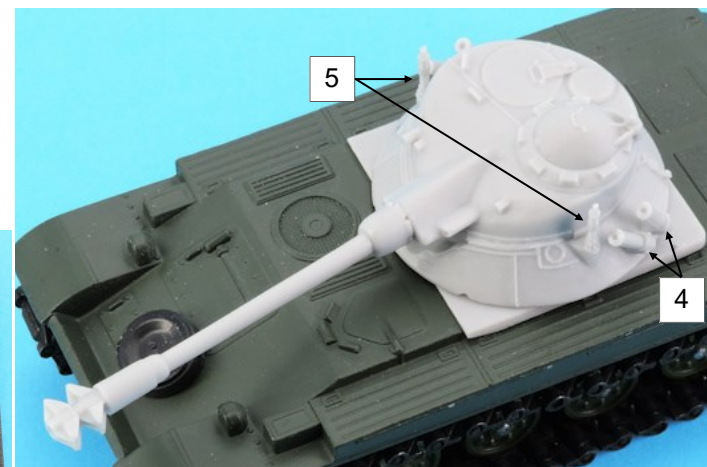

**Nomenclature GAS50734K
Conversion AMX13 Tourelle
FL11**

N°	Désignation	Qté
1	Tourelle	1
2	Blocage tourelle	1
3	Canon	1
4	Lance pot fumigène	4
5	Plot d'antenne	2
6	Interface	1
7	Vis 2.5 x 16	1

Si vous avez des pièces défectueuses ou manquantes, n'hésitez pas à nous contacter.
If you have faulty or missing parts, don't hesitate to contact us.