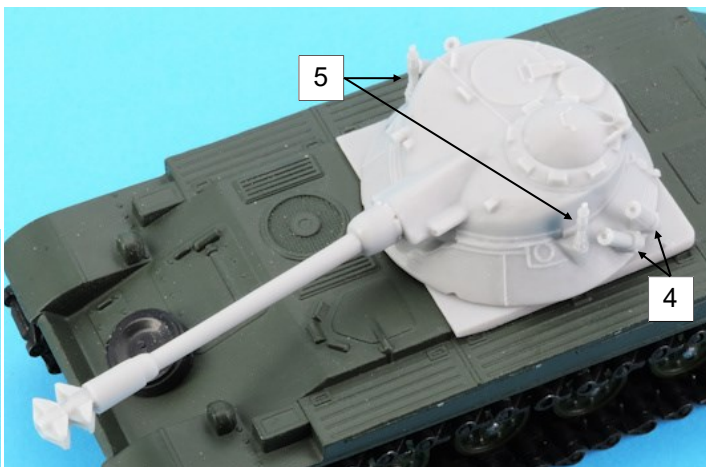

**Nomenclature GAS50734K
Conversion AMX13 Tourelle
FL11**

N°	Désignation	Qté
1	Tourelle	1
2	Blocage tourelle	1
3	Canon	1
4	Lance pot fumigène	4
5	Plot d'antenne	2
6	Interface	1
7	Vis 2.5 x 16	1

Si vous avez des pièces défectueuses ou manquantes, n'hésitez pas à nous contacter.
If you have faulty or missing parts, don't hesitate to contact us.