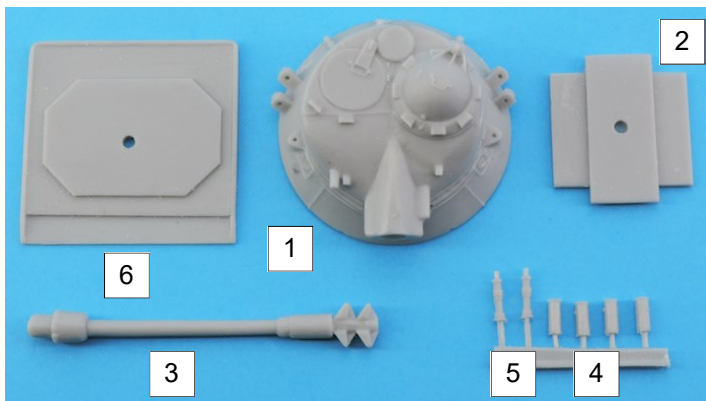

**Nomenclature GAS50734K
Conversion AMX13 Tourelle
FL11**

N°	Désignation	Qté
1	Tourelle	1
2	Blocage tourelle	1
3	Canon	1
4	Lance pot fumigène	4
5	Plot d'antenne	2
6	Interface	1
7	Vis 2.5 x 16	1

Si vous avez des pièces défectueuses ou manquantes, n'hésitez pas à nous contacter.
If you have faulty or missing parts, don't hesitate to contact us.