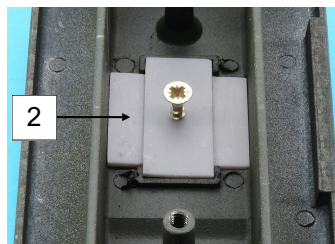

**Nomenclature GAS50734K
Conversion AMX13 Tourelle
FL11**

N°	Désignation	Qté
1	Tourelle	1
2	Blocage tourelle	1
3	Canon	1
4	Lance pot fumigène	4
5	Plot d'antenne	2
6	Interface	1
7	Vis 2.5 x 16	1

Si vous avez des pièces défectueuses ou manquantes, n'hésitez pas à nous contacter.
If you have faulty or missing parts, don't hesitate to contact us.