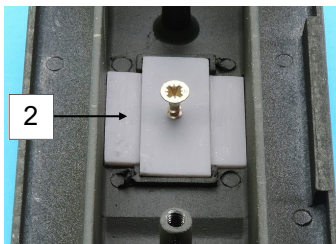

**Nomenclature GAS50734K
Conversion AMX13 Tourelle
FL11**

N°	Désignation	Qté
1	Tourelle	1
2	Blocage tourelle	1
3	Canon	1
4	Lance pot fumigène	4
5	Plot d'antenne	2
6	Interface	1
7	Vis 2.5 x 16	1

Si vous avez des pièces défectueuses ou manquantes, n'hésitez pas à nous contacter.
If you have faulty or missing parts, don't hesitate to contact us.