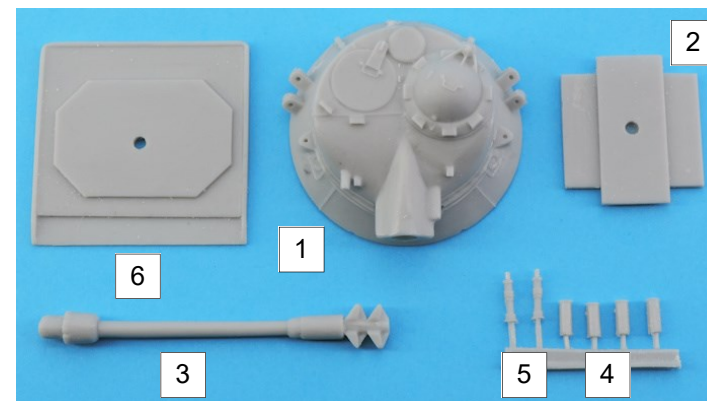

**Nomenclature GAS50734K
Conversion AMX13 Tourelle
FL11**

N°	Désignation	Qté
1	Tourelle	1
2	Blocage tourelle	1
3	Canon	1
4	Lance pot fumigène	4
5	Plot d'antenne	2
6	Interface	1
7	Vis 2.5 x 16	1

Si vous avez des pièces défectueuses ou manquantes, n'hésitez pas à nous contacter.
If you have faulty or missing parts, don't hesitate to contact us.