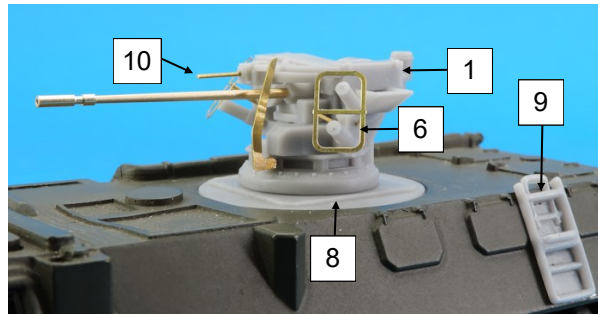

Nomenclature GAS50741K VAB T20/13

N°	Désignation	Qté
1	Tourelle	1
2	Caisse munitions	1
3	Lance-fumigène droit	1
4	Lance-fumigène gauche	1
5	Bloc culasse mitrailleuse	1
6	Protection	2
7	Coupe câble	1
8	Embase tourelle	1
9	Echelle	1
10	Tige laiton ø 0.5 x 7 mm	1
11	Canon 20 mm GAS50288G	1
12	Vis 2 x 10 mm	1