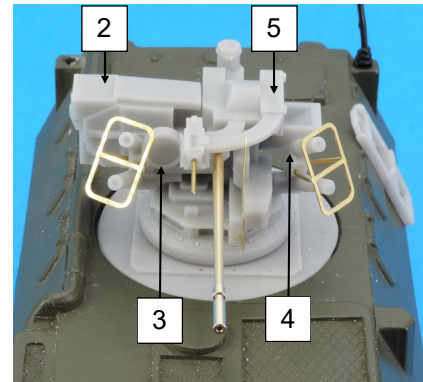

Nomenclature GAS50741K VAB T20/13

N°	Désignation	Qté
1	Tourelle	1
2	Caisse munitions	1
3	Lance-fumigène droit	1
4	Lance-fumigène gauche	1
5	Bloc culasse mitrailleuse	1
6	Protection	2
7	Coupe câble	1
8	Embase tourelle	1
9	Echelle	1
10	Tige laiton ø 0.5 x 7 mm	1
11	Canon 20 mm GAS50288G	1
12	Vis 2 x 10 mm	1