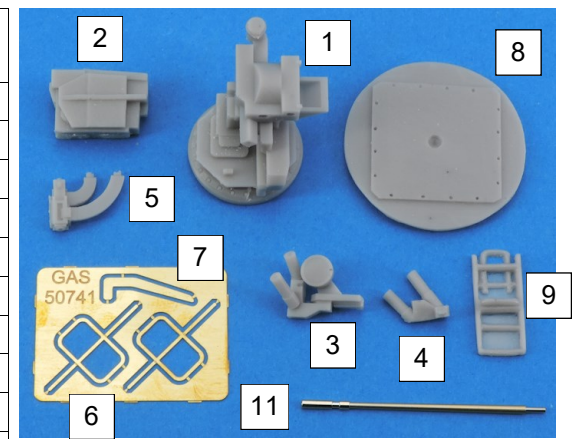

Nomenclature GAS50741K VAB T20/13

N°	Désignation	Qté
1	Tourelle	1
2	Caisse munitions	1
3	Lance-fumigène droit	1
4	Lance-fumigène gauche	1
5	Bloc culasse mitrailleuse	1
6	Protection	2
7	Coupe câble	1
8	Embase tourelle	1
9	Echelle	1
10	Tige laiton ø 0.5 x 7 mm	1
11	Canon 20 mm GAS50288G	1
12	Vis 2 x 10 mm	1

Si vous avez des pièces défectueuses ou manquantes, n'hésitez pas à nous contacter. If you have faulty or missing parts, don't hesitate to contact us.

Ce modèle est fabriqué par
Quarter Kit Modèle Shop
10, passage du charolais 75012 Paris
France
Tél./Phone: (33) 01.44.75.01.61
E-mail: info@quarter-kit.com
Web site: www.promodels.eu