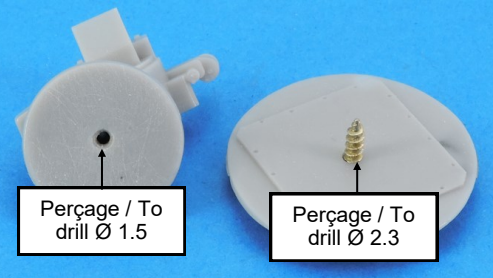

Nomenclature GAS50741K VAB T20/13

N°	Désignation	Qté
1	Tourelle	1
2	Caisse munitions	1
3	Lance-fumigène droit	1
4	Lance-fumigène gauche	1
5	Bloc culasse mitrailleuse	1
6	Protection	2
7	Coupe câble	1
8	Embase tourelle	1
9	Echelle	1
10	Tige laiton ø 0.5 x 7 mm	1
11	Canon 20 mm GAS50288G	1
12	Vis 2 x 10 mm	1

Si vous avez des pièces défectueuses ou manquantes, n'hésitez pas à nous contacter. If you have faulty or missing parts, don't hesitate to contact us.

Ce modèle est fabriqué par
Quarter Kit Modèle Shop
10, passage du charolais 75012 Paris
France
Tél./Phone: (33) 01.44.75.01.61
E-mail: info@quarter-kit.com
Web site: www.promodels.eu