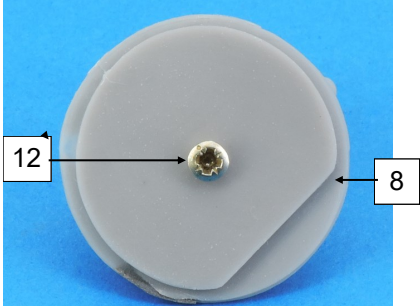

Nomenclature GAS50741K VAB T20/13

N°	Désignation	Qté
1	Tourelle	1
2	Caisse munitions	1
3	Lance-fumigène droit	1
4	Lance-fumigène gauche	1
5	Bloc culasse mitrailleuse	1
6	Protection	2
7	Coupe câble	1
8	Embase tourelle	1
9	Echelle	1
10	Tige laiton ø 0.5 x 7 mm	1
11	Canon 20 mm GAS50288G	1
12	Vis 2 x 10 mm	1

Perçage / To
drill Ø 1.5

Perçage / To
drill Ø 2.3

Perçage / To
drill Ø 1.5

Perçage / To
drill Ø 2.3