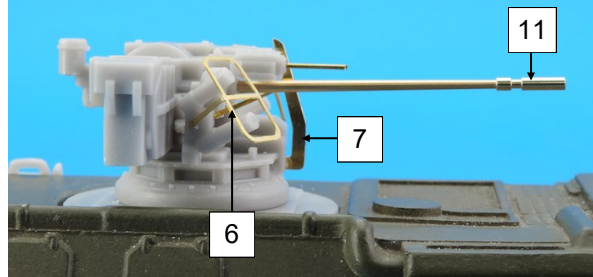

Nomenclature GAS50741K VAB T20/13

N°	Désignation	Qté
1	Tourelle	1
2	Caisse munitions	1
3	Lance-fumigène droit	1
4	Lance-fumigène gauche	1
5	Bloc culasse mitrailleuse	1
6	Protection	2
7	Coupe câble	1
8	Embase tourelle	1
9	Echelle	1
10	Tige laiton ø 0.5 x 7 mm	1
11	Canon 20 mm GAS50288G	1
12	Vis 2 x 10 mm	1