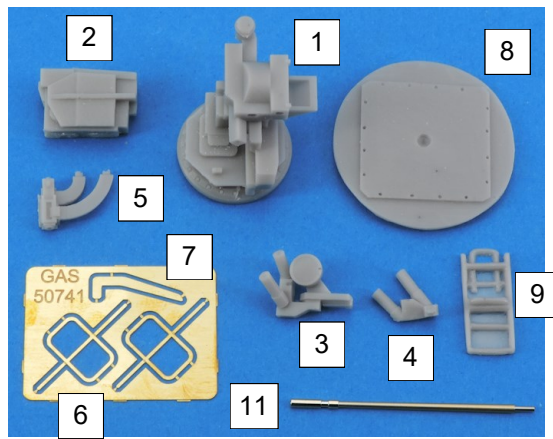

Nomenclature GAS50741K VAB T20/13

N°	Désignation	Qté
1	Tourelle	1
2	Caisse munitions	1
3	Lance-fumigène droit	1
4	Lance-fumigène gauche	1
5	Bloc culasse mitrailleuse	1
6	Protection	2
7	Coupe câble	1
8	Embase tourelle	1
9	Echelle	1
10	Tige laiton ø 0.5 x 7 mm	1
11	Canon 20 mm GAS50288G	1
12	Vis 2 x 10 mm	1

Perçage / To
drill Ø 1.5

Perçage / To
drill Ø 2.3

Perçage / To
drill Ø 1.5

Perçage / To
drill Ø 2.3