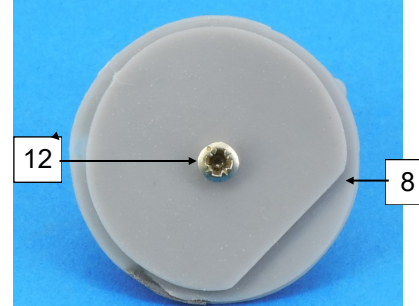

Nomenclature GAS50741K VAB T20/13

N°	Désignation	Qté
1	Tourelle	1
2	Caisse munitions	1
3	Lance-fumigène droit	1
4	Lance-fumigène gauche	1
5	Bloc culasse mitrailleuse	1
6	Protection	2
7	Coupe câble	1
8	Embase tourelle	1
9	Echelle	1
10	Tige laiton ø 0.5 x 7 mm	1
11	Canon 20 mm GAS50288G	1
12	Vis 2 x 10 mm	1

Perçage / To
drill Ø 1.5

Perçage / To
drill Ø 2.3

Perçage / To
drill Ø 1.5

Perçage / To
drill Ø 2.3