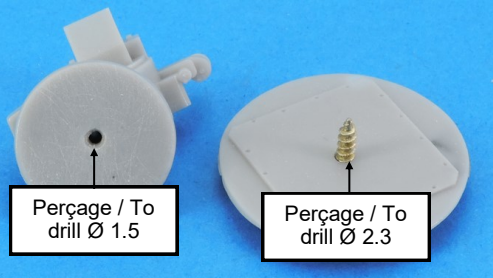

Nomenclature GAS50741K VAB T20/13

N°	Désignation	Qté
1	Tourelle	1
2	Caisse munitions	1
3	Lance-fumigène droit	1
4	Lance-fumigène gauche	1
5	Bloc culasse mitrailleuse	1
6	Protection	2
7	Coupe câble	1
8	Embase tourelle	1
9	Echelle	1
10	Tige laiton ø 0.5 x 7 mm	1
11	Canon 20 mm GAS50288G	1
12	Vis 2 x 10 mm	1

Si vous avez des pièces défectueuses ou manquantes, n'hésitez pas à nous contacter. If you have faulty or missing parts, don't hesitate to contact us.

Ce modèle est fabriqué par
Quarter Kit Modèle Shop
10, passage du charolais 75012 Paris
France
Tél./Phone: (33) 01.44.75.01.61
E-mail: info@quarter-kit.com
Web site: www.promodels.eu