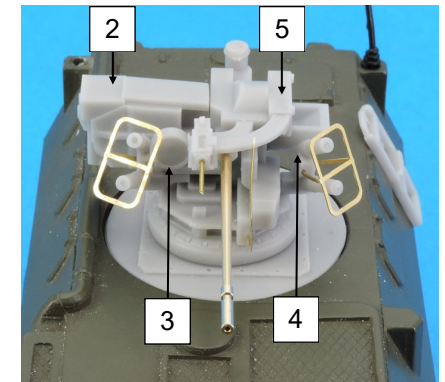

Nomenclature GAS50741K VAB T20/13

N°	Désignation	Qté
1	Tourelle	1
2	Caisse munitions	1
3	Lance-fumigène droit	1
4	Lance-fumigène gauche	1
5	Bloc culasse mitrailleuse	1
6	Protection	2
7	Coupe câble	1
8	Embase tourelle	1
9	Echelle	1
10	Tige laiton ø 0.5 x 7 mm	1
11	Canon 20 mm GAS50288G	1
12	Vis 2 x 10 mm	1

Si vous avez des pièces défectueuses ou manquantes, n'hésitez pas à nous contacter. If you have faulty or missing parts, don't hesitate to contact us.

Ce modèle est fabriqué par
Quarter Kit Modèle Shop
10, passage du charolais 75012 Paris
France
Tél./Phone: (33) 01.44.75.01.61
E-mail: info@quarter-kit.com
Web site: www.promodels.eu