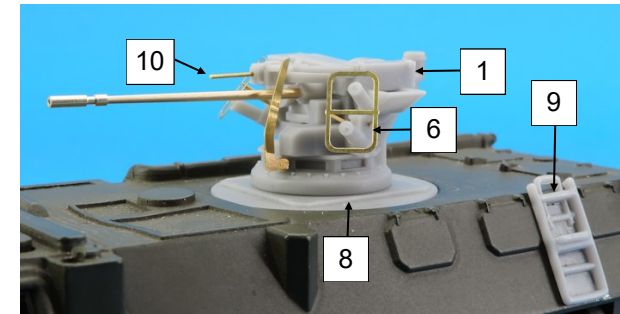

Nomenclature GAS50741K VAB T20/13

N°	Désignation	Qté
1	Tourelle	1
2	Caisse munitions	1
3	Lance-fumigène droit	1
4	Lance-fumigène gauche	1
5	Bloc culasse mitrailleuse	1
6	Protection	2
7	Coupe câble	1
8	Embase tourelle	1
9	Echelle	1
10	Tige laiton ø 0.5 x 7 mm	1
11	Canon 20 mm GAS50288G	1
12	Vis 2 x 10 mm	1

Si vous avez des pièces défectueuses ou manquantes, n'hésitez pas à nous contacter. If you have faulty or missing parts, don't hesitate to contact us.

Ce modèle est fabriqué par
Quarter Kit Modèle Shop
10, passage du charolais 75012 Paris
France
Tél./Phone: (33) 01.44.75.01.61
E-mail: info@quarter-kit.com
Web site: www.promodels.eu