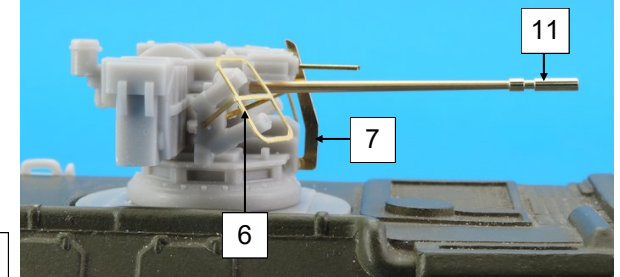

Nomenclature GAS50741K VAB T20/13

N°	Désignation	Qté
1	Tourelle	1
2	Caisse munitions	1
3	Lance-fumigène droit	1
4	Lance-fumigène gauche	1
5	Bloc culasse mitrailleuse	1
6	Protection	2
7	Coupe câble	1
8	Embase tourelle	1
9	Echelle	1
10	Tige laiton ø 0.5 x 7 mm	1
11	Canon 20 mm GAS50288G	1
12	Vis 2 x 10 mm	1

Si vous avez des pièces défectueuses ou manquantes, n'hésitez pas à nous contacter. If you have faulty or missing parts, don't hesitate to contact us.

Ce modèle est fabriqué par
Quarter Kit Modèle Shop
10, passage du charolais 75012 Paris
France
Tél./Phone: (33) 01.44.75.01.61
E-mail: info@quarter-kit.com
Web site: www.promodels.eu