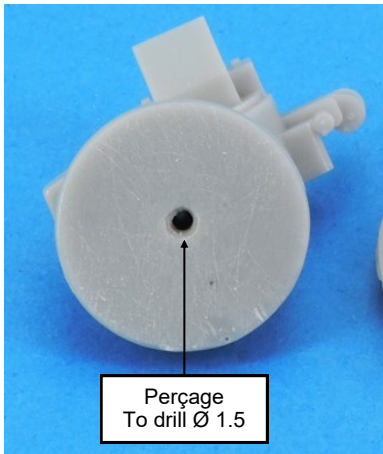

Nomenclature GAS50744K
Conversion AMX 13 VCI canon 20mm

N°	Désignation	Quantité
1	Caisse	1
2	Châssis	1
3	Porte bagages	2+2
4	Jerrycan	1
5	Galet de secours	1
6	Patin de chenilles	1
7	Pelle	1
8	Crochet remorquage	1
9	Phare	1
10	Tourelle	1
11	Caisse munitions	1
12	Phare tourelle	1
13	Canon GAS50288G	1
14	Vis Ø 2 x 10 mm	3

Si vous avez des pièces défectueuses ou manquantes, contactez nous.
If you have faulty or missing parts, don't hesitate to contact us.