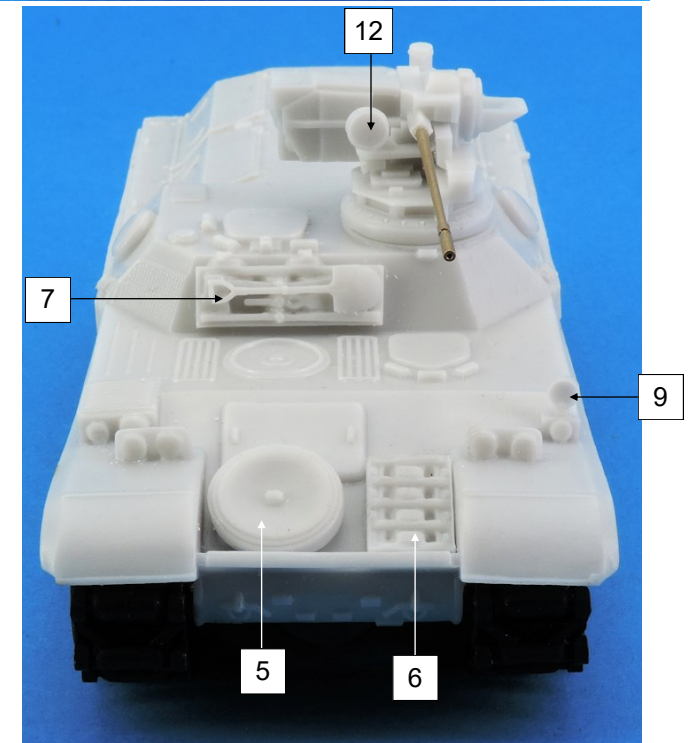

Nomenclature GAS50744K
Conversion AMX 13 VCI canon 20mm

N°	Désignation	Quantité
1	Caisse	1
2	Châssis	1
3	Porte bagages	2+2
4	Jerrycan	1
5	Galet de secours	1
6	Patin de chenilles	1
7	Pelle	1
8	Crochet remorquage	1
9	Phare	1
10	Tourelle	1
11	Caisse munitions	1
12	Phare tourelle	1
13	Canon GAS50288G	1
14	Vis Ø 2 x 10 mm	3

Si vous avez des pièces défectueuses ou manquantes, contactez nous.
If you have faulty or missing parts, don't hesitate to contact us.