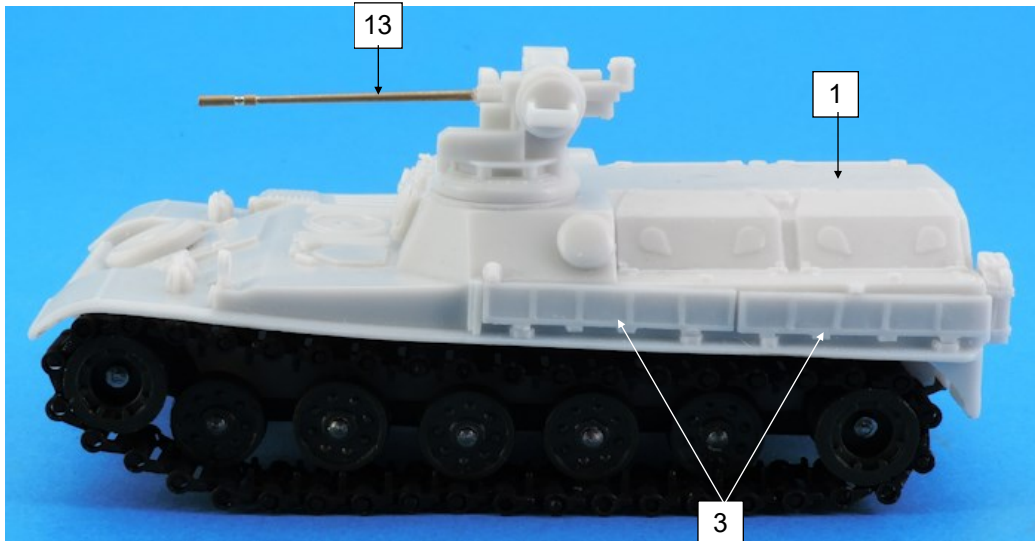

Ce modèle est fabriqué par **Quarter Kit Modèle Shop**
10, passage du charolais 75012 Paris
Tél./Phone: (33) 01.44.75.01.61
E-mail: info@quarter-kit.com
Web site: www.promodels.eu