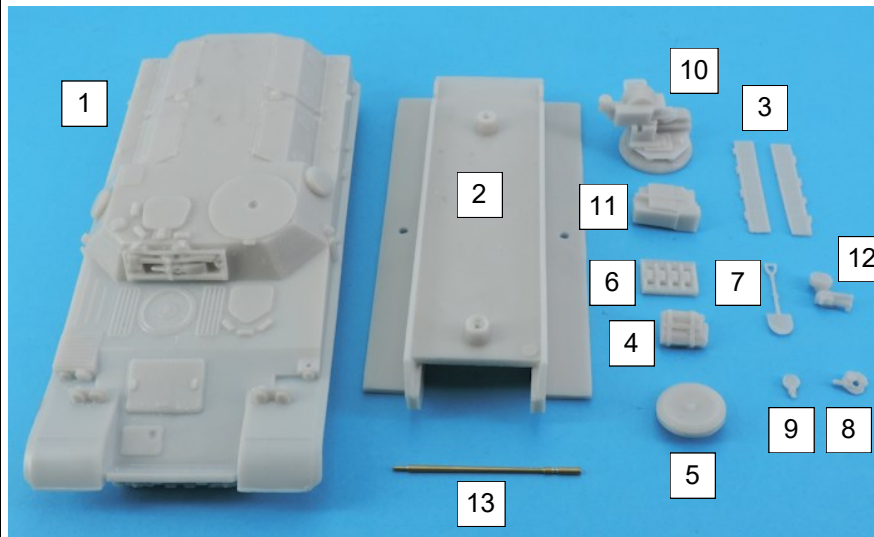

Nomenclature GAS50744K
Conversion AMX 13 VCI canon 20mm

N°	Désignation	Quantité
1	Caisse	1
2	Châssis	1
3	Porte bagages	2+2
4	Jerrycan	1
5	Galet de secours	1
6	Patin de chenilles	1
7	Pelle	1
8	Crochet remorquage	1
9	Phare	1
10	Tourelle	1
11	Caisse munitions	1
12	Phare tourelle	1
13	Canon GAS50288G	1
14	Vis Ø 2 x 10 mm	3

Si vous avez des pièces défectueuses ou manquantes, contactez nous.
If you have faulty or missing parts, don't hesitate to contact us.