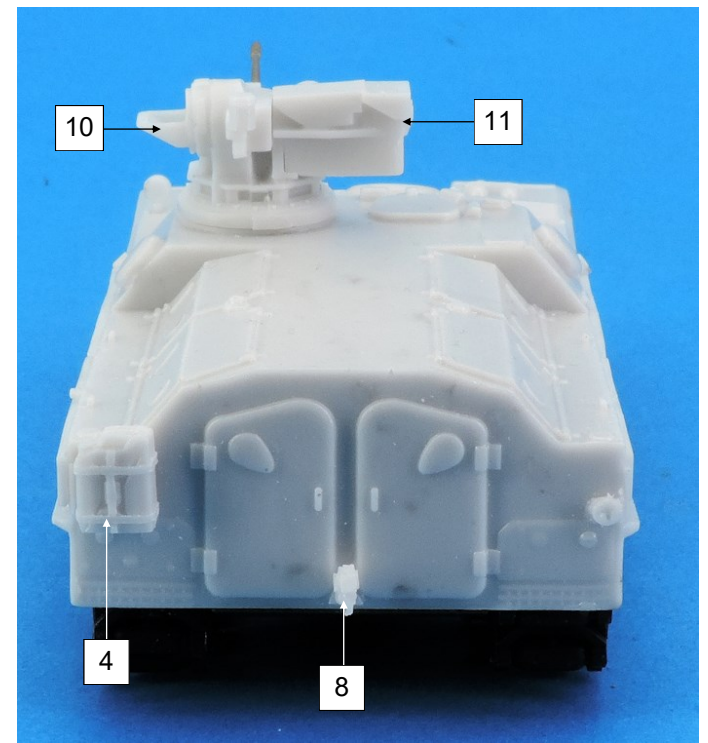

Nomenclature GAS50744K
Conversion AMX 13 VCI canon 20mm

N°	Désignation	Quantité
1	Caisse	1
2	Châssis	1
3	Porte bagages	2+2
4	Jerrycan	1
5	Galet de secours	1
6	Patin de chenilles	1
7	Pelle	1
8	Crochet remorquage	1
9	Phare	1
10	Tourelle	1
11	Caisse munitions	1
12	Phare tourelle	1
13	Canon GAS50288G	1
14	Vis Ø 2 x 10 mm	3

Si vous avez des pièces défectueuses ou manquantes, contactez nous.
If you have faulty or missing parts, don't hesitate to contact us.