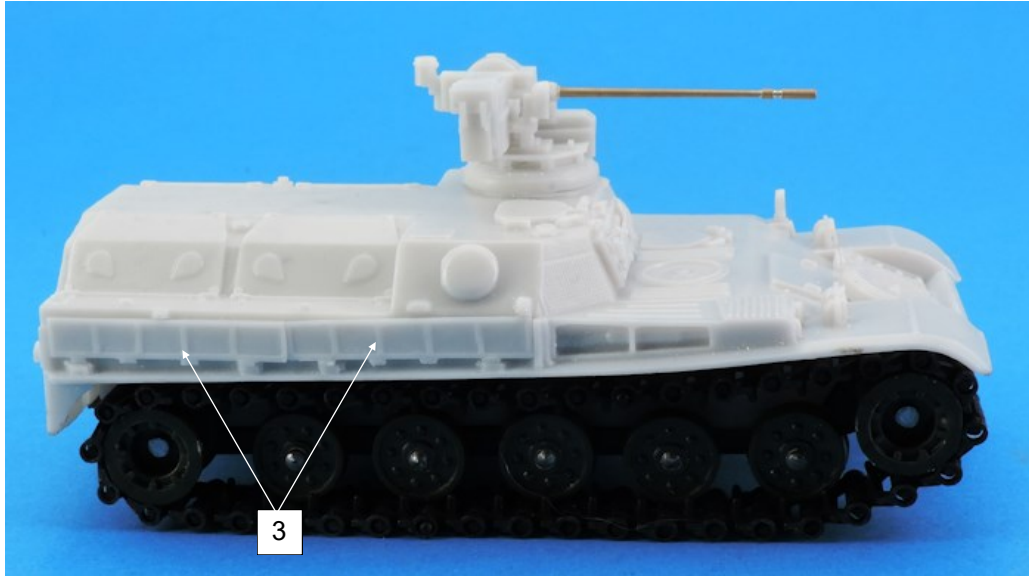

Ce modèle est fabriqué par **Quarter Kit Modèle Shop**
10, passage du charolais 75012 Paris
Tél./Phone: (33) 01.44.75.01.61
E-mail: info@quarter-kit.com
Web site: www.promodels.eu