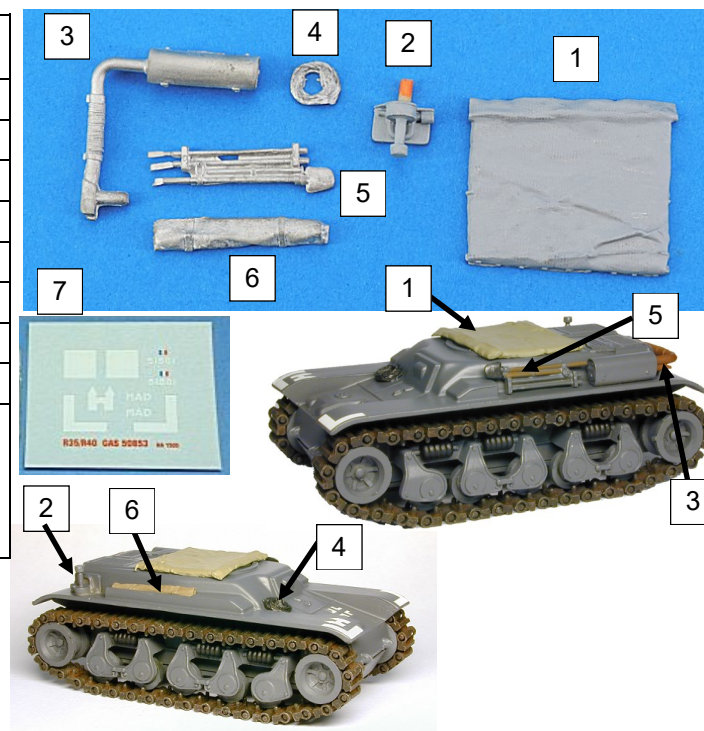

**Nomenclature GAS50854K
Tracteur R35**

N°	Désignation	Qté
1	Bâche tourelle	1
2	Cric	1
3	Échappement	1
4	Câble	1
5	Lot de bord	1
6	Bâche roulée	1
7	Décals	1

Si vous avez des pièces défectueuses ou manquantes, n'hésitez pas à nous contacter.
If you have faulty or missing parts, don't hesitate to contact us.