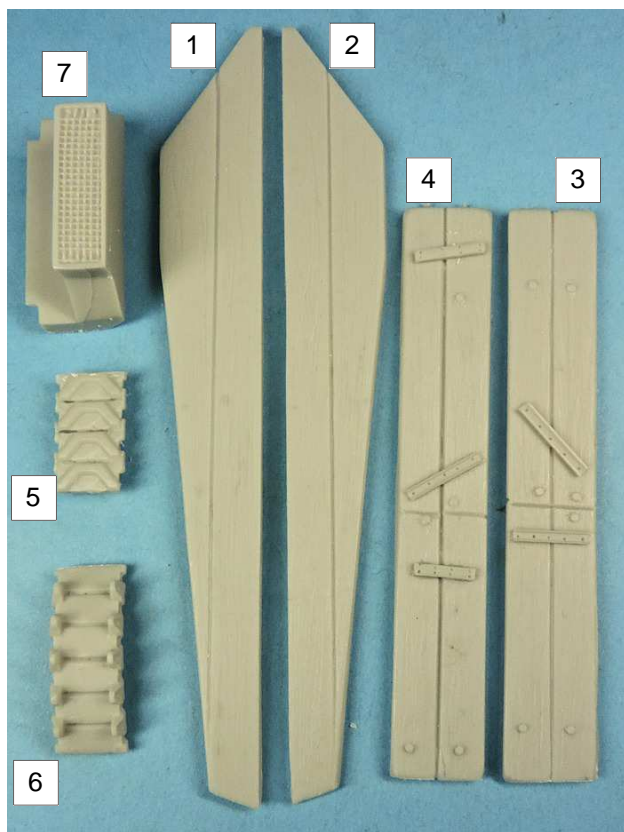

GASO.LINE

Nomenclature GAS50856K Sherman surblindé Pacifique 1944

N°	Désignation	Qté
1	Blindage caisse D	1
2	Blindage caisse G	1
3	Blindage chenille D	1
4	Blindage chenille G	1
5	Petite Section chenille	2
6	Grande section tourelle	2
7	Sortie échappement	1

Ce modèle est fabriqué par **Quarter Kit Modèle Shop**
10, passage du charolais 75012 Paris France
Tél./Phone: (33) 01.44.75.01.61
E-mail: info@quarter-kit.com Web site: www.quarter-kit.com

GASO.LINE

Nomenclature GAS50856K Sherman surblindé Pacifique 1944

N°	Désignation	Qté
1	Blindage caisse D	1
2	Blindage caisse G	1
3	Blindage chenille D	1
4	Blindage chenille G	1
5	Petite Section chenille	2
6	Grande section tourelle	2
7	Sortie échappement	1

Ce modèle est fabriqué par **Quarter Kit Modèle Shop**
10, passage du charolais 75012 Paris France
Tél./Phone: (33) 01.44.75.01.61
E-mail: info@quarter-kit.com Web site: www.quarter-kit.com