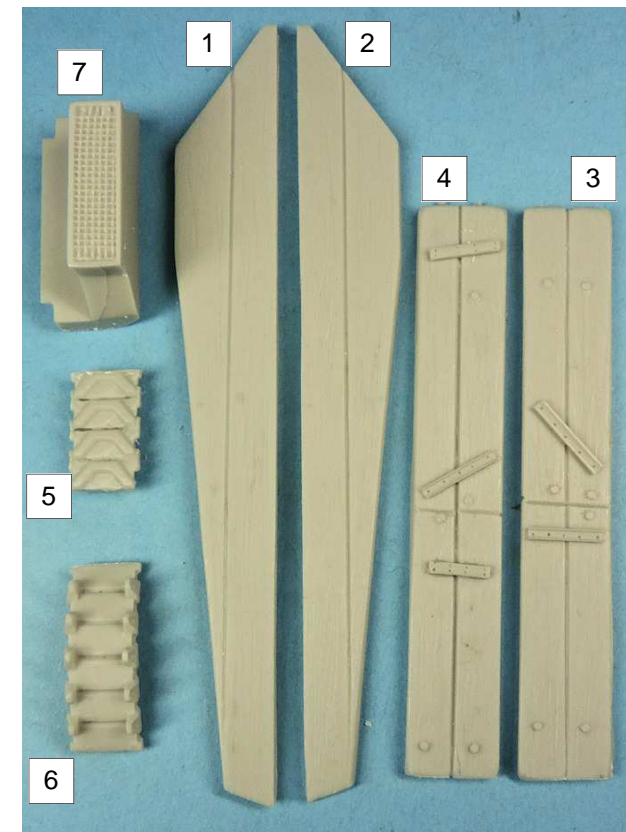

GASO.LINE

Nomenclature GAS50856K Sherman surblindé Pacifique 1944

N°	Désignation	Qté
1	Blindage caisse D	1
2	Blindage caisse G	1
3	Blindage chenille D	1
4	Blindage chenille G	1
5	Petite Section chenille	2
6	Grande section tourelle	2
7	Sortie échappement	1

Ce modèle est fabriqué par **Quarter Kit Modèle Shop**
10, passage du charolais 75012 Paris France
Tél./Phone: (33) 01.44.75.01.61
E-mail: info@quarter-kit.com Web site: www.quarter-kit.com

GASO.LINE

Nomenclature GAS50856K Sherman surblindé Pacifique 1944

N°	Désignation	Qté
1	Blindage caisse D	1
2	Blindage caisse G	1
3	Blindage chenille D	1
4	Blindage chenille G	1
5	Petite Section chenille	2
6	Grande section tourelle	2
7	Sortie échappement	1

Ce modèle est fabriqué par **Quarter Kit Modèle Shop**
10, passage du charolais 75012 Paris France
Tél./Phone: (33) 01.44.75.01.61
E-mail: info@quarter-kit.com Web site: www.quarter-kit.com