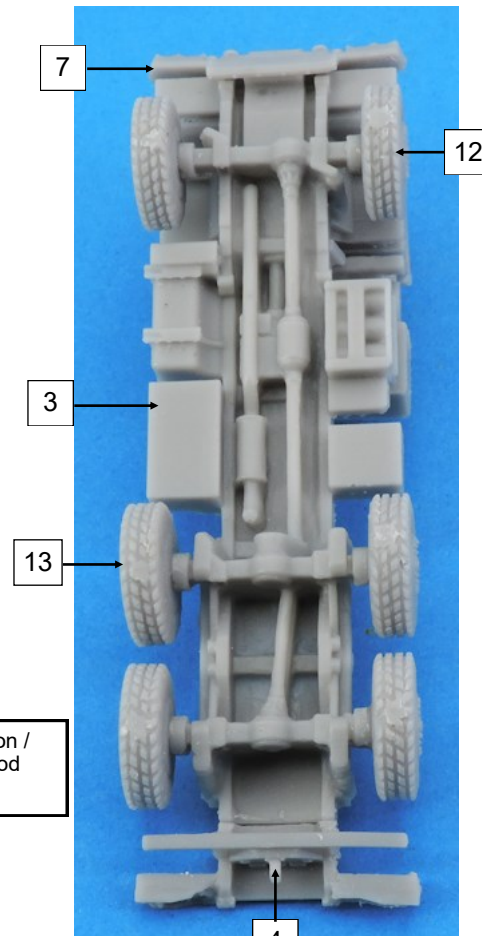

**Nomenclature GAS87017
M142 Himars**

N°	Désignation	Qté
1	Cabine	1
2	Coffre arrière cabine	1
3	Châssis	1
4	Pare-chocs arrière	1
5	Coffre central	1
6	Prise d'air	1
7	Pare-chocs avant	1
8	Base lanceur	1
9	Lanceur	1
10	Munitions	1
11	Chargeur munitions	1
12	Roue gauche	3
13	Roue droite	3
14	Tige laiton Ø 0.5 x 13 mm	1

Si vous avez des pièces défectueuses ou manquantes, n'hésitez pas à nous contacter. If you have faulty or missing parts, don't hesitate to contact us.

Tige laiton /
Brass rod
Ø 0.5

Ce modèle est fabriqué par **Quarter Kit Modèle Shop**
10, passage du charolais 75012 Paris France
Tél./Phone: (33) 01.44.75.01.61
E-mail: info@quarter-kit.com Web site: www.promodels.eu