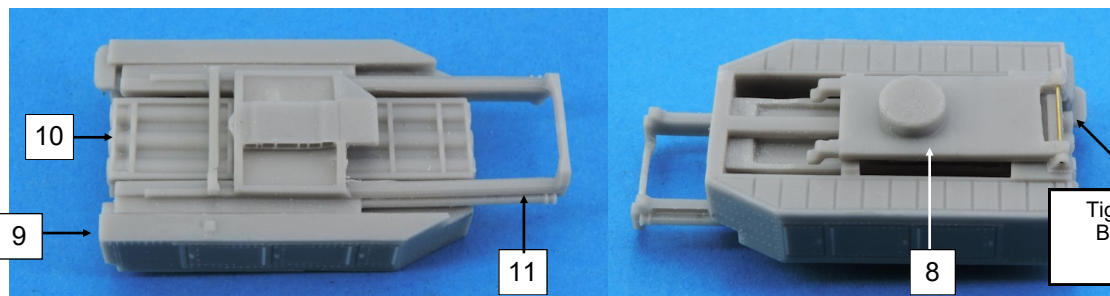

**Nomenclature GAS87017
M142 Himars**

N°	Désignation	Qté
1	Cabine	1
2	Coffre arrière cabine	1
3	Châssis	1
4	Pare-chocs arrière	1
5	Coffre central	1
6	Prise d'air	1
7	Pare-chocs avant	1
8	Base lanceur	1
9	Lanceur	1
10	Munitions	1
11	Chargeur munitions	1
12	Roue gauche	3
13	Roue droite	3
14	Tige laiton Ø 0.5 x 13 mm	1

Si vous avez des pièces défectueuses ou manquantes, n'hésitez pas à nous contacter. If you have faulty or missing parts, don't hesitate to contact us.

Tige laiton /
Brass rod
Ø 0.5

Ce modèle est fabriqué par **Quarter Kit Modèle Shop**
10, passage du charolais 75012 Paris France
Tél./Phone: (33) 01.44.75.01.61
E-mail: info@quarter-kit.com Web site: www.promodels.eu