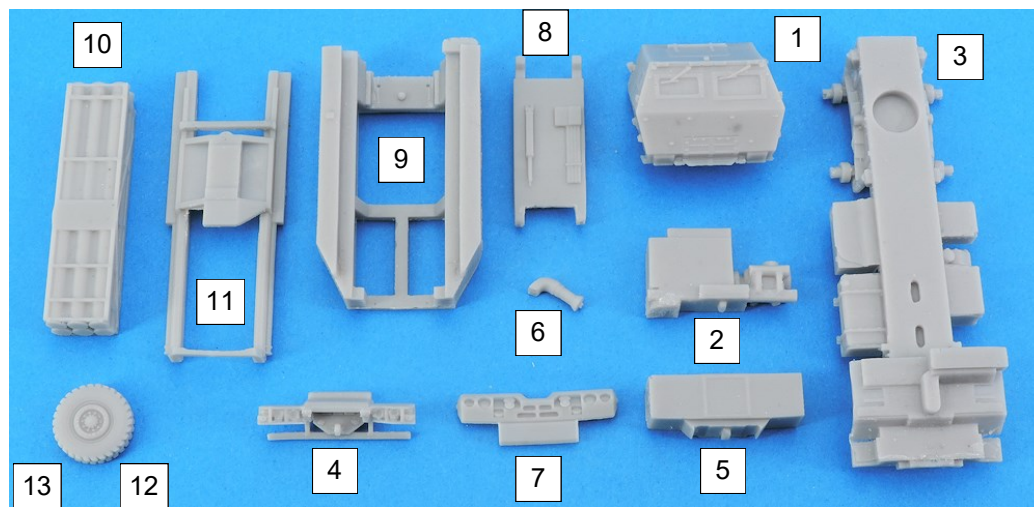

**Nomenclature GAS87017
M142 Himars**

N°	Désignation	Qté
1	Cabine	1
2	Coffre arrière cabine	1
3	Châssis	1
4	Pare-chocs arrière	1
5	Coffre central	1
6	Prise d'air	1
7	Pare-chocs avant	1
8	Base lanceur	1
9	Lanceur	1
10	Munitions	1
11	Chargeur munitions	1
12	Roue gauche	3
13	Roue droite	3
14	Tige laiton Ø 0.5 x 13 mm	1

Si vous avez des pièces défectueuses ou manquantes, n'hésitez pas à nous contacter. If you have faulty or missing parts, don't hesitate to contact us.

Tige laiton /
Brass rod
Ø 0.5

Ce modèle est fabriqué par **Quarter Kit Modèle Shop**
10, passage du charolais 75012 Paris France
Tél./Phone: (33) 01.44.75.01.61
E-mail: info@quarter-kit.com Web site: www.promodels.eu