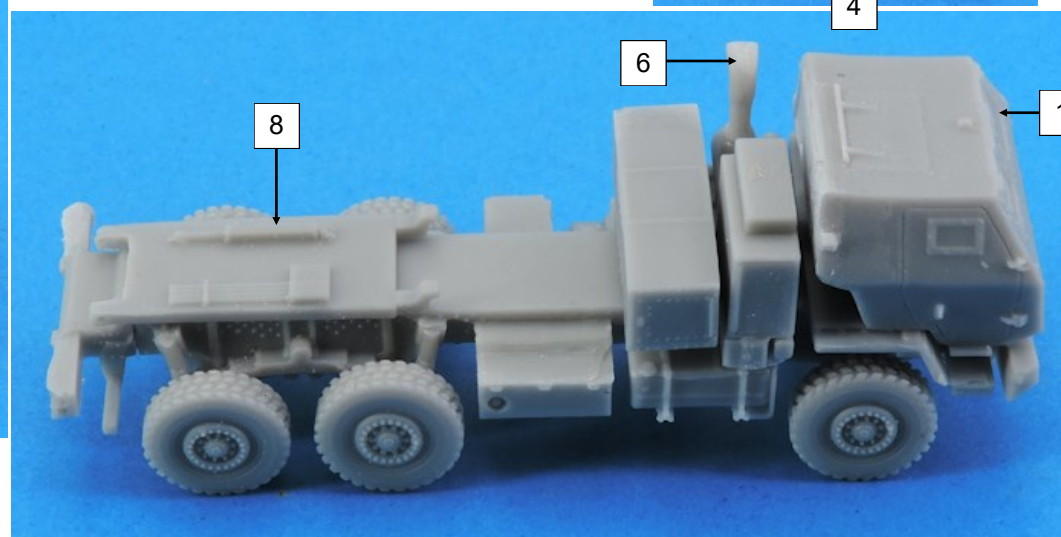

Ce modèle est fabriqué par **Quarter Kit Modèle Shop**
10, passage du charolais 75012 Paris France
Tél./Phone: (33) 01.44.75.01.61
E-mail: info@quarter-kit.com Web site: www.promodels.eu