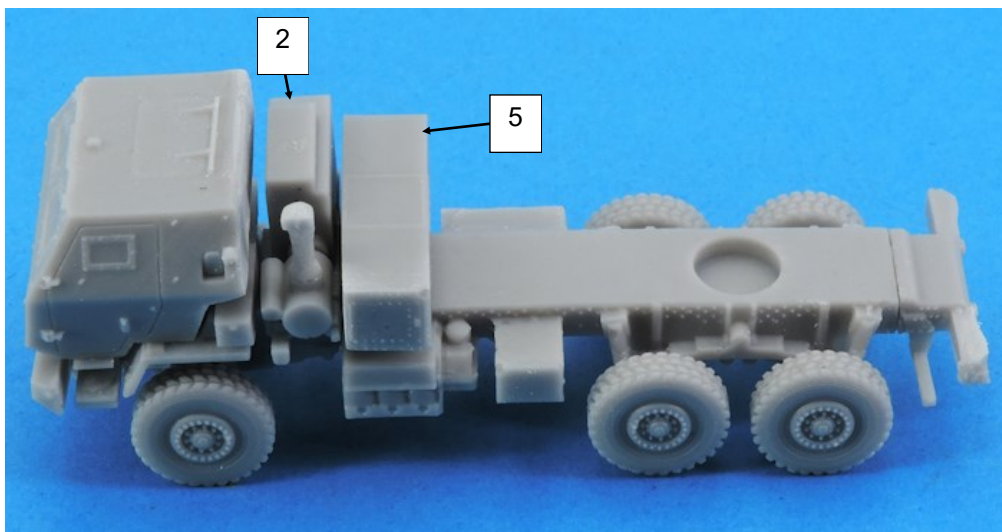

**Nomenclature GAS87017
M142 Himars**

N°	Désignation	Qté
1	Cabine	1
2	Coffre arrière cabine	1
3	Châssis	1
4	Pare-chocs arrière	1
5	Coffre central	1
6	Prise d'air	1
7	Pare-chocs avant	1
8	Base lanceur	1
9	Lanceur	1
10	Munitions	1
11	Chargeur munitions	1
12	Roue gauche	3
13	Roue droite	3
14	Tige laiton Ø 0.5 x 13 mm	1

Si vous avez des pièces défectueuses ou manquantes, n'hésitez pas à nous contacter. If you have faulty or missing parts, don't hesitate to contact us.

Tige laiton /
Brass rod
Ø 0.5

Ce modèle est fabriqué par **Quarter Kit Modèle Shop**
10, passage du charolais 75012 Paris France
Tél./Phone: (33) 01.44.75.01.61
E-mail: info@quarter-kit.com Web site: www.promodels.eu