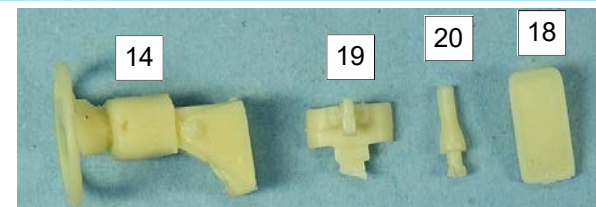

Nomenclature MF48616K
Véhicule blindé Titus 6x6 PC Nexter
Tatra

N°	Désignation	Qté
1	Caisse	1
2	Châssis	1
3	Ponts	1
4	Jantes	6
5	Pneus	6
6	Axes de roues	3
7	Manilles	4
8	Ventilation toit	1
9	Tableau de bord	1
10	Pare soleil toit	1
11	Sièges	2
12	Marche pied latéral	2
13	Echelle	1
14	Volant	1
15	Marche pied avant	2
16	Main courante capot latéral	4
17	Main courante capot	2
18	Rétroviseurs	2
19	Crochet de remorquage	1
20	Plot antenne	3
21	Feux arrière	2
22	Multi-Feux arrière	2
23	Renfort vitre avant latéral	2
24	Grille ventilation toit	2
25	Renfort pare brise	1
26	Support rétroviseurs	2
27	Protection feux avant	2
28	Poignées	13
29	Feux	2
30	Essuies glaces	3

Si vous avez des pièces défectueuses ou manquantes, n'hésitez pas à nous contacter.
If you have faulty or missing parts, don't hesitate to contact us.