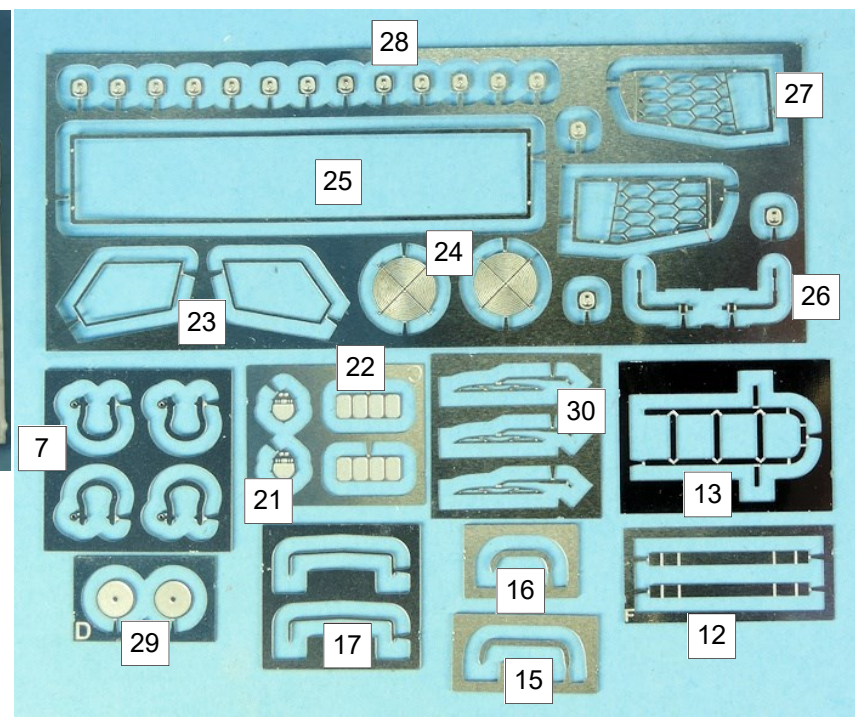

Aussi Disponible
MF48615K Titus 6x6 APC Nexter Tatra

GASO.LINE

Titus 6x6 PC Nexter Tatra

CARACTERISTIQUES TECHNIQUES

TITUS® est le véhicule blindé ultime conçu par Nexter pour répondre à toutes les contraintes de la guerre hybride moderne. Aux termes de leur accord, signé à l'occasion du récent salon IDEX à Abu Dhabi, TATRA TRUCKS sera responsable de la préparation des offres et de l'intégration des véhicules TITUS® destinés aux forces armées tchèques et slovaques, avec le soutien de NEXTER SYSTEMS, agissant en tant qu'autorité de conception. Poursuivant une longue lignée connue, notamment Leclerc (MBT), VBCI (IFV) et ARAVIS® (4x4 hautement protégé), tous des combats éprouvés sur de nombreux théâtres d'opérations, Nexter a combiné le meilleur de son expérience et de sa technologie dans TITUS®. Par sa modularité, la famille TITUS® est dédiée à chaque unité, face à différentes menaces dans un environnement en évolution. TITUS® est le véhicule blindé multi-missions du XXIème siècle. Du transport d'infanterie aux fonctions de soutien au combat et de l'opération de maintien de la paix à la lutte contre l'insurrection, TITUS® place la technologie au cœur de l'action.

N°	Désignation	Qté
1	Caisse	1
2	Châssis	1
3	Ponts	1
4	Jantes	6
5	Pneus	6
6	Axes de roues	3
7	Manilles	4
8	Ventilation toit	1
9	Tableau de bord	1
10	Pare soleil toit	1
11	Sièges	2
12	Marche pied latéral	2
13	Echelle	1
14	Volant	1
15	Marche pied avant	2
16	Main courante capot latéral	4
17	Main courante capot	2
18	Rétroviseurs	2
19	Crochet de remorquage	1
20	Plot antenne	3
21	Feux arrière	2
22	Multi-Feux arrière	2
23	Renfort vitre avant latéral	2
24	Grille ventilation toit	2
25	Renfort pare brise	1
26	Support rétroviseurs	2
27	Protection feux avant	2
28	Poignées	13
29	Feux	2
30	Essuies glaces	3