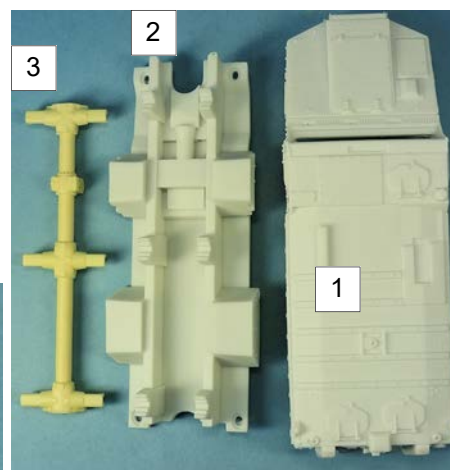

Nomenclature MF48616K
Véhicule blindé Titus 6x6 PC Nexter
Tatra

N°	Désignation	Qté
1	Caisse	1
2	Châssis	1
3	Ponts	1
4	Jantes	6
5	Pneus	6
6	Axes de roues	3
7	Manilles	4
8	Ventilation toit	1
9	Tableau de bord	1
10	Pare soleil toit	1
11	Sièges	2
12	Marche pied latéral	2
13	Echelle	1
14	Volant	1
15	Marche pied avant	2
16	Main courante capot latéral	4
17	Main courante capot	2
18	Rétroviseurs	2
19	Crochet de remorquage	1
20	Plot antenne	3
21	Feux arrière	2
22	Multi-Feux arrière	2
23	Renfort vitre avant latéral	2
24	Grille ventilation toit	2
25	Renfort pare brise	1
26	Support rétroviseurs	2
27	Protection feux avant	2
28	Poignées	13
29	Feux	2
30	Essuies glaces	3

Si vous avez des pièces défectueuses ou manquantes, n'hésitez pas à nous contacter.
If you have faulty or missing parts, don't hesitate to contact us.