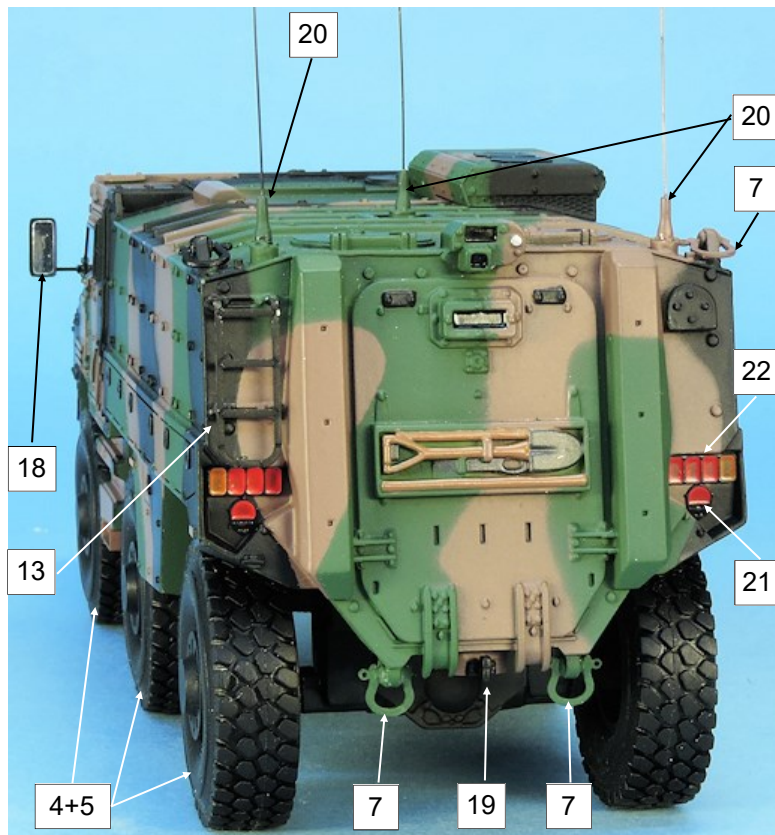

Nomenclature MF48616K
Véhicule blindé Titus 6x6 PC Nexter
Tatra

N°	Désignation	Qté
1	Caisse	1
2	Châssis	1
3	Ponts	1
4	Jantes	6
5	Pneus	6
6	Axes de roues	3
7	Manilles	4
8	Ventilation toit	1
9	Tableau de bord	1
10	Pare soleil toit	1
11	Sièges	2
12	Marche pied latéral	2
13	Echelle	1
14	Volant	1
15	Marche pied avant	2
16	Main courante capot latéral	4
17	Main courante capot	2
18	Rétroviseurs	2
19	Crochet de remorquage	1
20	Plot antenne	3
21	Feux arrière	2
22	Multi-Feux arrière	2
23	Renfort vitre avant latéral	2
24	Grille ventilation toit	2
25	Renfort pare brise	1
26	Support rétroviseurs	2
27	Protection feux avant	2
28	Poignées	13
29	Feux	2
30	Essuies glaces	3

Si vous avez des pièces défectueuses ou manquantes, n'hésitez pas à nous contacter.
If you have faulty or missing parts, don't hesitate to contact us.