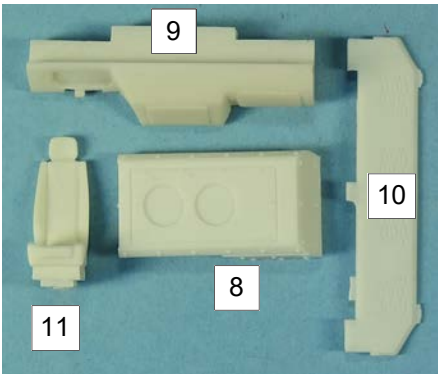

Nomenclature MF48616K
Véhicule blindé Titus 6x6 PC Nexter
Tatra

N°	Désignation	Qté
1	Caisse	1
2	Châssis	1
3	Ponts	1
4	Jantes	6
5	Pneus	6
6	Axes de roues	3
7	Manilles	4
8	Ventilation toit	1
9	Tableau de bord	1
10	Pare soleil toit	1
11	Sièges	2
12	Marche pied latéral	2
13	Echelle	1
14	Volant	1
15	Marche pied avant	2
16	Main courante capot latéral	4
17	Main courante capot	2
18	Rétroviseurs	2
19	Crochet de remorquage	1
20	Plot antenne	3
21	Feux arrière	2
22	Multi-Feux arrière	2
23	Renfort vitre avant latéral	2
24	Grille ventilation toit	2
25	Renfort pare brise	1
26	Support rétroviseurs	2
27	Protection feux avant	2
28	Poignées	13
29	Feux	2
30	Essuies glaces	3

Si vous avez des pièces défectueuses ou manquantes, n'hésitez pas à nous contacter.
If you have faulty or missing parts, don't hesitate to contact us.