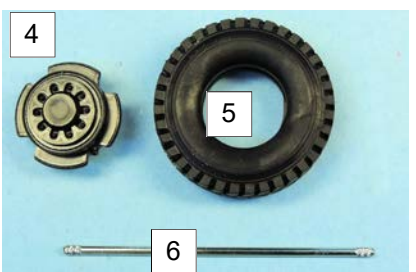

Nomenclature MF48616K
Véhicule blindé Titus 6x6 PC Nexter
Tatra

N°	Désignation	Qté
1	Caisse	1
2	Châssis	1
3	Ponts	1
4	Jantes	6
5	Pneus	6
6	Axes de roues	3
7	Manilles	4
8	Ventilation toit	1
9	Tableau de bord	1
10	Pare soleil toit	1
11	Sièges	2
12	Marche pied latéral	2
13	Echelle	1
14	Volant	1
15	Marche pied avant	2
16	Main courante capot latéral	4
17	Main courante capot	2
18	Rétroviseurs	2
19	Crochet de remorquage	1
20	Plot antenne	3
21	Feux arrière	2
22	Multi-Feux arrière	2
23	Renfort vitre avant latéral	2
24	Grille ventilation toit	2
25	Renfort pare brise	1
26	Support rétroviseurs	2
27	Protection feux avant	2
28	Poignées	13
29	Feux	2
30	Essuies glaces	3

Si vous avez des pièces défectueuses ou manquantes, n'hésitez pas à nous contacter.
If you have faulty or missing parts, don't hesitate to contact us.