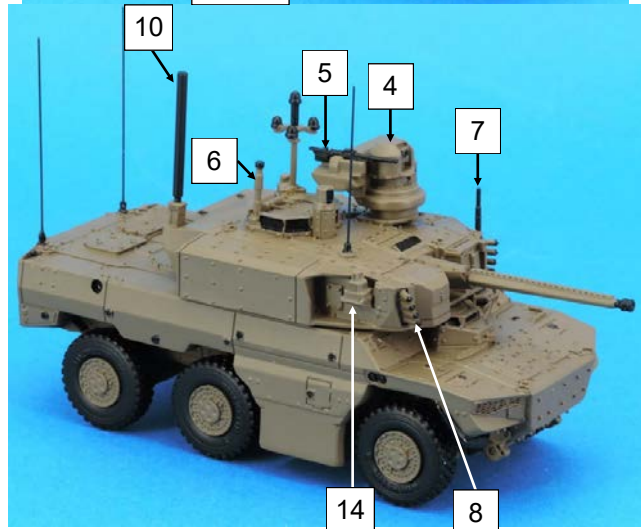

Nomenclature EBRC Jaguar MF87006K		
N°	Désignation	Qté
1	Caisse	1
2	Tourelle	1
3	Canon CTA40	1
4	Tourelleau / viseur	1
5	Mitrailleuse	1
6	Mat anémométrique	1
7	Antenne barage	1
8	Galix tourelle D + G	1+1
9	Pilar V	1
10	Antennes brouilleur	1
11	Antennes	3
12	Roues	6
13	Jantes	6
14	Antares 360 Droite	1
15	Photodécoupe	1
16	Vis blocage de tourelle	1

Si vous avez des pièces défectueuses ou manquantes, n'hésitez pas à nous contacter.
If you have faulty or missing parts, don't hesitate to contact us.

Ce modèle est fabriqué par **Promodels** pour **Quarter Kit**
10, passage du charolais
75012 Paris
Tél./Phone: (33) 01.44.75.01.61
E-mail: info@quarter-kit.com
Web site: www.promodels.eu

Nomenclature EBRC Jaguar MF87006K		
N°	Désignation	Qté
1	Caisse	1
2	Tourelle	1
3	Canon CTA40	1
4	Tourelleau / viseur	1
5	Mitrailleuse	1
6	Mat anémométrique	1
7	Antenne barage	1
8	Galix tourelle D + G	1+1
9	Pilar V	1
10	Antennes brouilleur	1
11	Antennes	3
12	Roues	6
13	Jantes	6
14	Antares 360 Droite	1
15	Photodécoupe	1
16	Vis blocage de tourelle	1

Si vous avez des pièces défectueuses ou manquantes, n'hésitez pas à nous contacter.
If you have faulty or missing parts, don't hesitate to contact us.