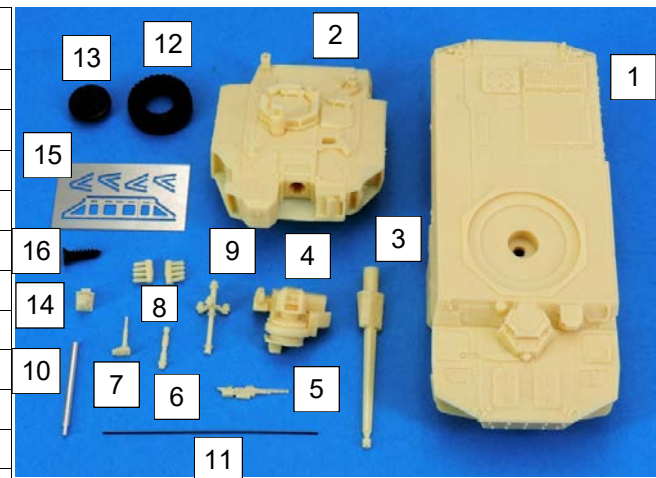

Ce modèle est fabriqué par **Promodels** pour **Quarter Kit**
10, passage du charolais
75012 Paris
Tél./Phone: (33) 01.44.75.01.61
E-mail: info@quarter-kit.com
Web site: www.promodels.eu