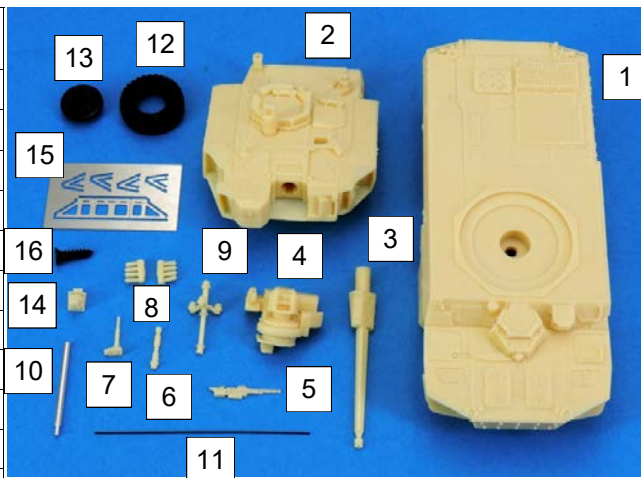

Nomenclature EBRC Jaguar MF87006K		
N°	Désignation	Qté
1	Caisse	1
2	Tourelle	1
3	Canon CTA40	1
4	Tourelleau / viseur	1
5	Mitrailleuse	1
6	Mat anémométrique	1
7	Antenne barage	1
8	Galix tourelle D + G	1+1
9	Pilar V	1
10	Antennes brouilleur	1
11	Antennes	3
12	Roues	6
13	Jantes	6
14	Antares 360 Droite	1
15	Photodécoupe	1
16	Vis blocage de tourelle	1

Si vous avez des pièces défectueuses ou manquantes, n'hésitez pas à nous contacter.
If you have faulty or missing parts, don't hesitate to contact us.

Ce modèle est fabriqué par **Promodels** pour **Quarter Kit**
10, passage du charolais
75012 Paris
Tél./Phone: (33) 01.44.75.01.61
E-mail: info@quarter-kit.com
Web site: www.promodels.eu

Nomenclature EBRC Jaguar MF87006K		
N°	Désignation	Qté
1	Caisse	1
2	Tourelle	1
3	Canon CTA40	1
4	Tourelleau / viseur	1
5	Mitrailleuse	1
6	Mat anémométrique	1
7	Antenne barage	1
8	Galix tourelle D + G	1+1
9	Pilar V	1
10	Antennes brouilleur	1
11	Antennes	3
12	Roues	6
13	Jantes	6
14	Antares 360 Droite	1
15	Photodécoupe	1
16	Vis blocage de tourelle	1

Si vous avez des pièces défectueuses ou manquantes, n'hésitez pas à nous contacter.
If you have faulty or missing parts, don't hesitate to contact us.