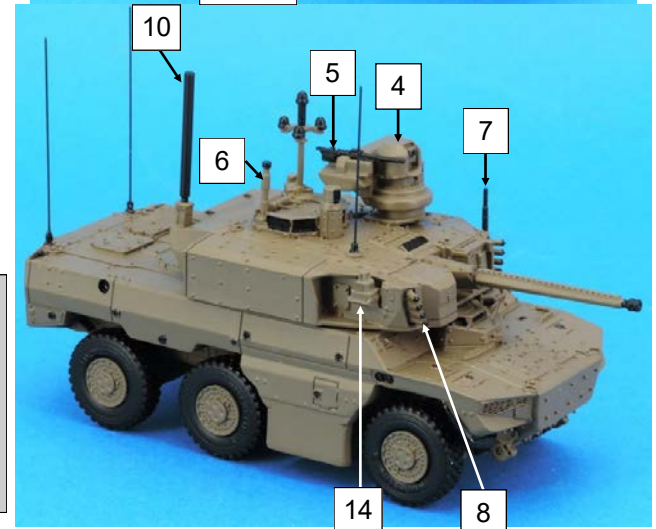

Ce modèle est fabriqué par **Promodels** pour **Quarter Kit**
10, passage du charolais
75012 Paris
Tél./Phone: (33) 01.44.75.01.61
E-mail: info@quarter-kit.com
Web site: www.promodels.eu