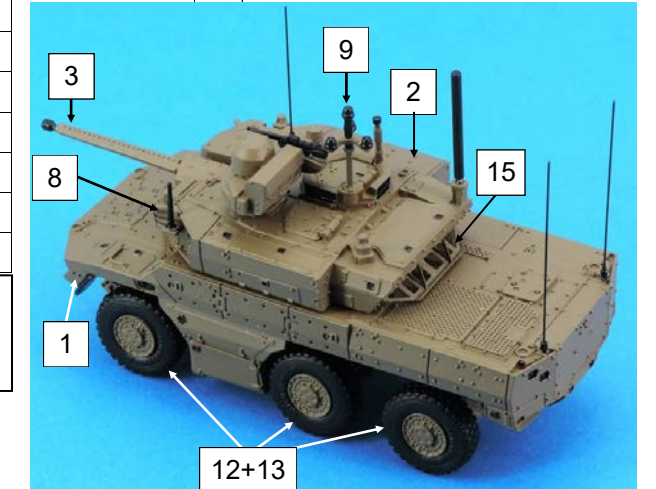

Ce modèle est fabriqué par **Promodels** pour **Quarter Kit**
10, passage du charolais
75012 Paris
Tél./Phone: (33) 01.44.75.01.61
E-mail: info@quarter-kit.com
Web site: www.promodels.eu