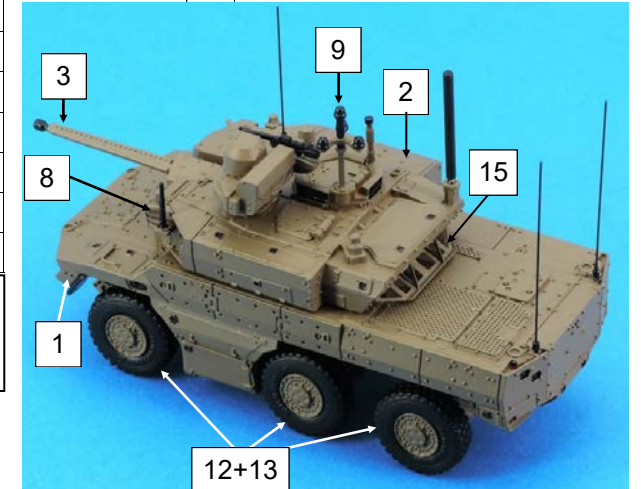

Nomenclature EBRC Jaguar MF87006K		
N°	Désignation	Qté
1	Caisse	1
2	Tourelle	1
3	Canon CTA40	1
4	Tourelleau / viseur	1
5	Mitrailleuse	1
6	Mat anémométrique	1
7	Antenne barage	1
8	Galix tourelle D + G	1+1
9	Pilar V	1
10	Antennes brouilleur	1
11	Antennes	3
12	Roues	6
13	Jantes	6
14	Antares 360 Droite	1
15	Photodécoupe	1
16	Vis blocage de tourelle	1

Si vous avez des pièces défectueuses ou manquantes, n'hésitez pas à nous contacter.
If you have faulty or missing parts, don't hesitate to contact us.

Ce modèle est fabriqué par **Promodels** pour **Quarter Kit**
10, passage du charolais
75012 Paris
Tél./Phone: (33) 01.44.75.01.61
E-mail: info@quarter-kit.com
Web site: www.promodels.eu

Nomenclature EBRC Jaguar MF87006K		
N°	Désignation	Qté
1	Caisse	1
2	Tourelle	1
3	Canon CTA40	1
4	Tourelleau / viseur	1
5	Mitrailleuse	1
6	Mat anémométrique	1
7	Antenne barage	1
8	Galix tourelle D + G	1+1
9	Pilar V	1
10	Antennes brouilleur	1
11	Antennes	3
12	Roues	6
13	Jantes	6
14	Antares 360 Droite	1
15	Photodécoupe	1
16	Vis blocage de tourelle	1

Si vous avez des pièces défectueuses ou manquantes, n'hésitez pas à nous contacter.
If you have faulty or missing parts, don't hesitate to contact us.